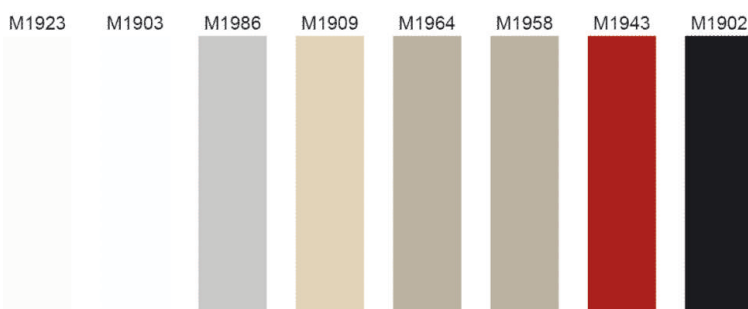

i Remarque pour commander par fax

Pour les panneaux décoratives et les socles veuillez visiter la page B-1.49, pour les échantillons la page B-1.51. Pour vos demandes et commande veuillez utiliser notre "formulaire de commande" sur la page B-1.81.

! Tableau en couleurs

Les divergences entre des couleurs imprimées et les faces sont inévitables.