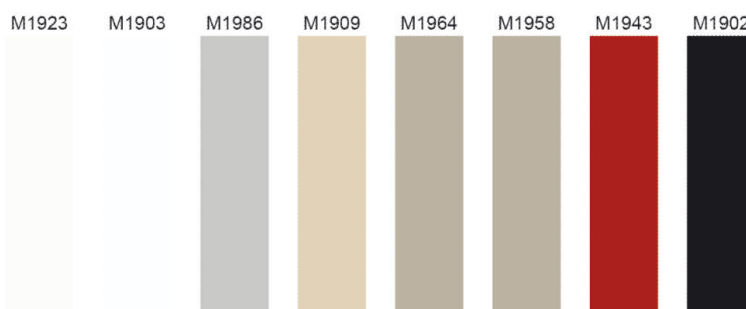

VERDI - matt lackierte Fronten

- Stärke 19 mm
- beidseitig matt lackiert
- 8 Standardfarben
- Farbe nach Wahl möglich
- auf Mass gefertigt, ungebohrt
- beidseitig mit 2 mm Radius
- frontseitig mit Schutzfolie geliefert
- Trägermaterial MDF
- Lieferzeit Standardfarben ca. 5 Wochen
- Lieferzeit für Farbe nach Wahl ca. 6 Wochen

i Min./max. Masse:

- Kurze Seite max.: 900 mm
- Kurze Seite min.: 50 mm
- Lange Seite max.: 2400 mm
- Lange Seite min.: 200 mm

	Modell	Ausführung
57.14410.00	Verdi	beidseitig matt lackiert
57.92002.00	Farbmischzuschlag	für Farbe nach Wahl

- M1923 Alpinweiss
- M1903 Weiss
- M1986 Hellgrau
- M1909 Champagner
- M1964 Sand
- M1958 Cappuccino
- M1943 Rot
- M1902 Schwarz

i Bestellung per Fax:

Sichtseiten und Sockel finden Sie auf der Seite B-1.49, Muster auf der Seite B-1.51. Für Anfragen oder Bestellungen verwenden Sie bitte das Formular auf Seite B-1.81.