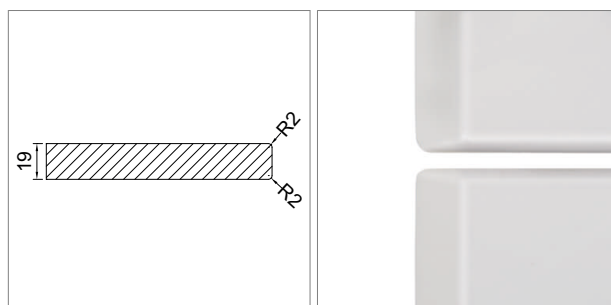

VERDI - matt lackierte Fronten

- Stärke 19 mm
- beidseitig matt lackiert
- 8 Standardfarben
- Farbe nach Wahl möglich
- auf Mass gefertigt, ungebohrt
- beidseitig mit 2 mm Radius
- frontseitig mit Schutzfolie geliefert
- Trägermaterial MDF
- Lieferzeit Standardfarben ca. 5 Wochen
- Lieferzeit für Farbe nach Wahl ca. 6 Wochen

i Min./max. Masse:

- Kurze Seite max.: 900 mm
- Kurze Seite min.: 50 mm
- Lange Seite max.: 2400 mm
- Lange Seite min.: 200 mm

	Modell	Ausführung
57.14410.00	Verdi	beidseitig matt lackiert
57.92002.00	Farbmischzuschlag	für Farbe nach Wahl