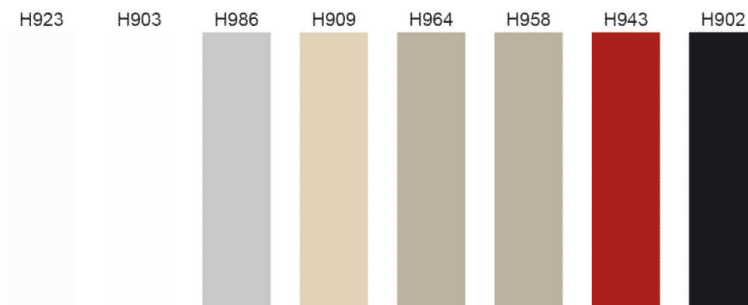

### VERDI - vernis ultra-brillant

- épaisseur 19 mm
- face laquée ultra-brillante
- contreface vernis mat
- 8 couleurs en standard
- couleur au choix possible
- fabriqué sur mesure, non percé
- unilatérale avec radius de 2 mm
- face livrée avec un film de protection
- matériaux porteur: MDF
- délai de livraison pour les couleurs standard env. 5 semaines
- délai de livraison pour les couleurs sur demande env. 6 semaines

#### **i** Mesures min./max.

- côté court max.: 900 mm
- côté court min.: 50 mm
- côté long max.: 2400 mm
- côté long min.: 200 mm

	modèle	exécution
<a href="#">57.14400.00</a>	Verdi	unilatérale vernis ultra-brillant
<a href="#">57.14400.99</a>	Verdi TOP	verniss ultra-brillant les deux côtés
<a href="#">57.92002.00</a>	supplément	pour couleur brillant aux choix

- H923 blanc alpin
- H903 blanc
- H986 gris clair
- H909 champagne
- H964 sable
- H958 cappuccino
- H943 rouge
- H902 noir

### CREALACK - surfaces exclusives

Surfaces laquées décoratives dans les couleurs or, argent, cuivre et acier. Avec variantes de structure: pinceau, tamponné ou spatulé. Lien vers le tableau des couleurs: B-1.32