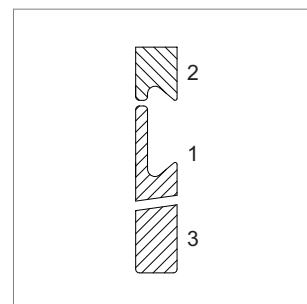

- ▣ faces: épaisseur env. 22 mm
- ▣ poids faces env. 19 kg/m<sup>2</sup>
- ▣ un coté avec peinture ciment
- ▣ chants aussi avec peinture ciment
- ▣ contrefaces laqués uni mat dans une couleur similaire
- ▣ vernis transparent mat
- ▣ avec 2 différents profils de poignée / sans profils de poignée
- ▣ panneau décoratives mutuel ciment
- ▣ épaisseur env.: 20 mm, 25 mm, 40 mm\*, 50 mm\* et 100 mm\*. \*A partir de 0.9 m<sup>2</sup>, la production s'effectue en panneaux nids d'abeilles
- ▣ chants "premium" aux panneau décoratives
- ▣ 7 couleurs standard
- ▣ fabriqué sur mesure, non percé
- ▣ matériel porteur: MDF
- ▣ délai de livraison env. 5 semaines

### i Mesures min./max.

- côté court max.: 800 mm
- côté court avec profil min.: 114 mm
- côté court sans profil min.: 50 mm
- côté long max.: 2400 mm
- côté long min.: 200 mm

	modèle	exécution	épaisseur	profil
57.14501.00	Valanto face	unilatérale ciment	22 mm	1 large
57.14502.00	Valanto face	unilatérale ciment	22 mm	2 étroit
57.14503.00	Vakanto face	unilatérale ciment	22 mm	3 sans
57.14504.00	Valanto face	unilatérale ciment	22 mm	1+2 large+étroit
57.14519.00	panneau déco.	mutuel ciment	20 mm	-
57.14525.00	panneau déco.	mutuel ciment	25 mm	-
57.14540.00	panneau déco.	mutuel ciment	40 mm	-
57.14550.00	panneau déco.	mutuel ciment	50 mm	-
57.14599.00	panneau déco.	mutuel ciment	100 mm	-