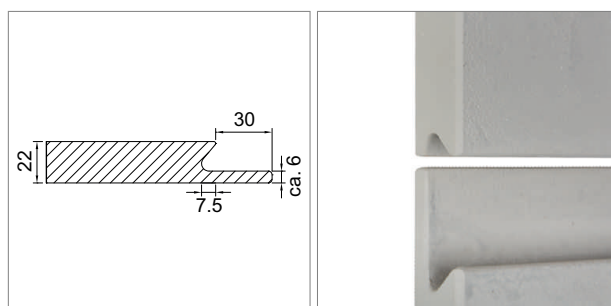

## Valanto - face avec profilé de poignée continuellement

D'un côté avec de la peinture ciment, vernis transparent mat. Le revêtement de béton est appliqué à la main. Il sera donc toujours unique.

La surface de Valicento est la même que Cemento.

- ▣ faces: épaisseur env. 22 mm
- ▣ poids faces env. 19 kg/m<sup>2</sup>
- ▣ un coté avec peinture ciment
- ▣ chants aussi avec peinture ciment
- ▣ contrefaces laqués uni mat dans une couleur similaire
- ▣ vernis transparent mat
- ▣ avec 2 différents profils de poignée / sans profils de poignée
- ▣ panneau décoratives mutuel ciment
- ▣ épaisseur env.: 20 mm, 25 mm, 40 mm\*, 50 mm\* et 100 mm\*. \*A partir de 0.9 m<sup>2</sup>, la production s'effectue en panneaux nids d'abeilles
- ▣ chants "premium" aux panneau décoratives
- ▣ 7 couleurs standard
- ▣ fabriqué sur mesure, non percé
- ▣ matériel porteur: MDF
- ▣ délai de livraison env. 5 semaines

### i Mesures min./max.

- côté court max.: 800 mm
- côté court avec profil min.: 114 mm
- côté court sans profil min.: 50 mm
- côté long max.: 2400 mm
- côté long min.: 200 mm

	modèle	exécution	épaisseur	profil
57.14501.00	Valanto face	unilatérale ciment	22 mm	1 large
57.14502.00	Valanto face	unilatérale ciment	22 mm	2 étroit
57.14503.00	Vakanto face	unilatérale ciment	22 mm	3 sans
57.14504.00	Valanto face	unilatérale ciment	22 mm	1+2 large+étroit
57.14519.00	panneau déco.	mutuel ciment	20 mm	-
57.14525.00	panneau déco.	mutuel ciment	25 mm	-
57.14540.00	panneau déco.	mutuel ciment	40 mm	-
57.14550.00	panneau déco.	mutuel ciment	50 mm	-
57.14599.00	panneau déco.	mutuel ciment	100 mm	-