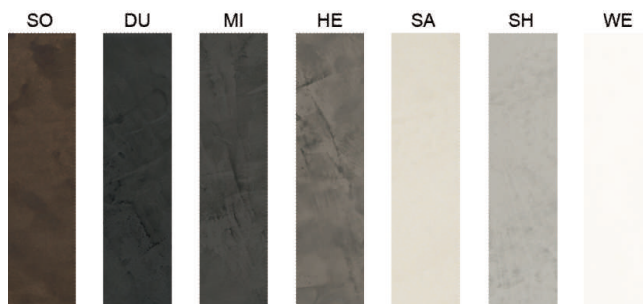

## Valanto - face avec profilé de poignée continuellement

D'un côté avec de la peinture ciment, vernis transparent mat. Le revêtement de béton est appliqué à la main. Il sera donc toujours unique.

La surface de Valicento est la même que Cemento.

### i Mesures min./max.

- côté court max.: 800 mm
- côté court avec profil min.: 114 mm
- côté court sans profil min.: 50 mm
- côté long max.: 2400 mm
- côté long min.: 200 mm

	modèle	exécution	épaisseur	profil
57.14501.00	Valanto face	unilatérale ciment	22 mm	1 large
57.14502.00	Valanto face	unilatérale ciment	22 mm	2 étroit
57.14503.00	Vakanto face	unilatérale ciment	22 mm	3 sans
57.14504.00	Valanto face	unilatérale ciment	22 mm	1+2 large+étroit
57.14519.00	panneau déco.	mutuel ciment	20 mm	-
57.14525.00	panneau déco.	mutuel ciment	25 mm	-
57.14540.00	panneau déco.	mutuel ciment	40 mm	-
57.14550.00	panneau déco.	mutuel ciment	50 mm	-
57.14599.00	panneau déco.	mutuel ciment	100 mm	-

- ▣ SO ciment chocolat
- ▣ DU ciment foncé
- ▣ MI ciment moyen
- ▣ HE ciment clair
- ▣ SA ciment sable
- ▣ SH ciment super clair
- ▣ WE ciment blanc