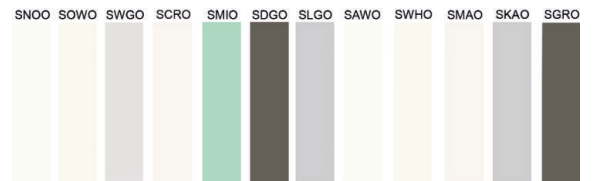

Organic Glass satiné

- SSNO Satin Snow/11145S*
- SOWO Satin Old White/11154S*
- SWGO Satin White Grey/85669S*
- SCRO Satin White Creme/785S*
- SMIO Satin Mint/5367S*
- SDGO Satin Dark Grey/85648S*
- SLGO Satin Light Grey/85670S*
- SAWO Satin Arctic White/1045S*
- SWHO Satin White/11022S*
- SMAO Satin Magnolia/7516S*
- SKAO Satin Kashmir/7529S*
- SGRO Satin Grey/85474S*
- * = unilatéral 19 mm

i Remarque pour commander par fax

Pour les échantillons veuillez visiter la page B-1.11. Pour vos demandes et commande veuillez utiliser notre "formulaire de commande" sur la page B-1.81.

! Tableau en couleurs

No de couleur Senosan. Les divergences entre des couleurs imprimées et les faces sont inévitables.