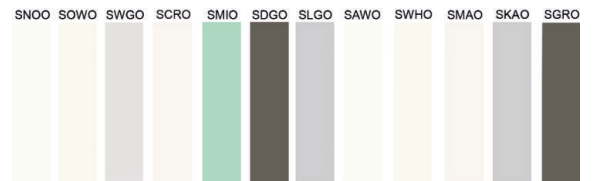

**Organic Glass satiniert**

- SSNO Satin Snow/11145S\*
- SOWO Satin Old White/11154S\*
- SWGO Satin White Grey/85669S\*
- SCRO Satin White Creme/785S\*
- SMIO Satin Mint/5367S\*
- SDGO Satin Dark Grey/85648S\*
- SLGO Satin Light Grey/85670S\*
- SAWO Satin Arctic White/1045S\*
- SWHO Satin White/11022S\*
- SMAO Satin Magnolia/7516S\*
- SKAO Satin Kashmir/7529S\*
- SGRO Satin Grey/85474S\*
- \* = Einseitig 19 mm

**Bestellungen per Fax:**

Muster finden Sie auf der Seite B-1.11. Für Anfragen oder Bestellungen verwenden Sie bitte das Formular auf Seite B-1.81.

**Farbtafeln:**

Senosan-Farbnummer. Abweichungen der gedruckten Farben gegenüber den Fronten können nicht ausgeschlossen werden!