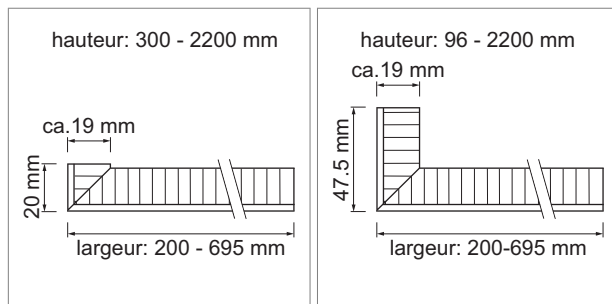

désignation	exécution	mitre	mitre
57.15500.00	Ceramo		en acrylique brillant	2
57.15400.00	Verro	brillante	en acrylique brillant	2
57.25400.00	Verro	Satinato	en acrylique brillant	2