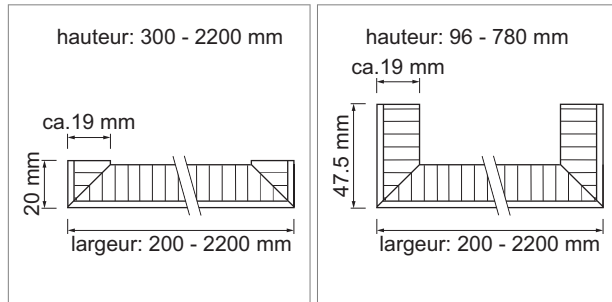

désignation	exécution	mitre	mitre
57.15500.00	Ceramo		en acrylique brillant	2
57.15400.00	Verro	brillante	en acrylique brillant	2
57.25400.00	Verro	Satinato	en acrylique brillant	2