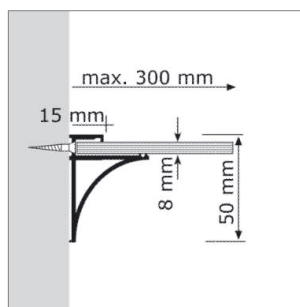

Tobas 8 - profil mural d'étagère en longueur standard

- pour verre épaisseur 8 mm
- longueur fixe 2500 mm

	désignation	exécution
51.60085.50	profil standard	alu anodisé naturel
51.60085.03	profil standard	alu anodisé brillant

i information:

- longueur de profilé sans caches = longueur de verre, avec 2 caches est la longueur de verre + 4 mm
- déduction de verre: profondeur -5 mm

Tobas 8 - cache de recouvrement

- caches en plastique, épaisseur 2 mm

i information:

- les caches de recouvrement latéraux doivent être commandés séparément

Tobas 8 - profil mural d'étagère sur mesure (en 2 jours)

- pour verre épaisseur 8 mm
- longueur de verre = longueur du profilé + 4 mm (avec 2 caches)
- déduction de verre: profondeur -5 mm
- livraison incl. 2 caches de recouvrement, 2 mm chacun

	exécution	longueur de	longueur jusqu'à
51.60086.03	alu anodisé brillant	50 mm	300 mm
51.60086.50	alu anodisé naturel	50 mm	300 mm
51.60087.03	alu anodisé brillant	301 mm	600 mm
51.60087.50	alu anodisé naturel	301 mm	600 mm
51.60088.03	alu anodisé brillant	601 mm	900 mm
51.60088.50	alu anodisé naturel	601 mm	900 mm
51.60089.03	alu anodisé brillant	901 mm	1200 mm
51.60089.50	alu anodisé naturel	901 mm	1200 mm
51.60090.03	alu anodisé brillant	1201 mm	1500 mm
51.60090.50	alu anodisé naturel	1201 mm	1500 mm
51.60091.03	alu anodisé brillant	1501 mm	1800 mm
51.60091.50	alu anodisé naturel	1501 mm	1800 mm
51.60092.03	alu anodisé brillant	1801 mm	2100 mm
51.60092.50	alu anodisé naturel	1801 mm	2100 mm
51.60093.03	alu anodisé brillant	2101 mm	2400 mm
51.60093.50	alu anodisé naturel	2101 mm	2400 mm