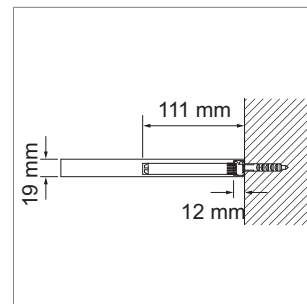

Nova 15 - console d'étagère en bois

- console invisible pour étagère
- épaisseur du rayon dès 19 mm
- profondeur du rayon maxi. 250 mm
- 2 vis pour égaliser l'inclinaison

	exécution	Ø	longueur	contenu
51.49990.00	galvanisé	12 mm	108 mm	1 pièce

Nova 4 - console d'étagère en bois

console invisible pour étagère avec goupille 52 mm x Ø8 mm

- console invisible pour étagère
- épaisseur du rayon dès 24 mm
- réglable dans la hauteur sur, vis pour égaliser l'inclinaison
- en acier trempé au four
- avec 4 cheville Ø 8 mm x 40 mm et 4 vis

	exécution	Ø	longueur	emballage
51.49987.00	galvanisé	12 mm	176 mm	1 paire

i Chargement:

- Chargement 75 kg/m² pour charge répartie uniformément
- Ecart des supports max. 700 mm