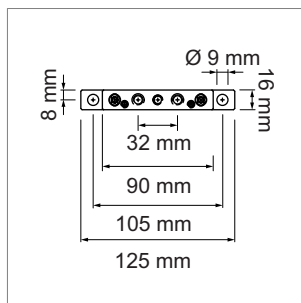

Nova 15 - console d'étagère en bois

- console invisible pour étagère
- épaisseur du rayon dès 19 mm
- profondeur du rayon maxi. 250 mm
- 2 vis pour égaliser l'inclinaison

	exécution	Ø	longueur	contenu
51.49990.00	galvanisé	12 mm	108 mm	1 pièce

Nova 4 - console d'étagère en bois

console invisible pour étagère avec goupille 52 mm x Ø8 mm

- console invisible pour étagère
- épaisseur du rayon dès 24 mm
- réglable dans la hauteur sur, vis pour égaliser l'inclinaison
- en acier trempé au four
- avec 4 cheville Ø 8 mm x 40 mm et 4 vis

	exécution	Ø	longueur	emballage
51.49987.00	galvanisé	12 mm	176 mm	1 paire

i Chargement:

- Chargement 75 kg/m² pour charge répartie uniformément
- Ecart des supports max. 700 mm