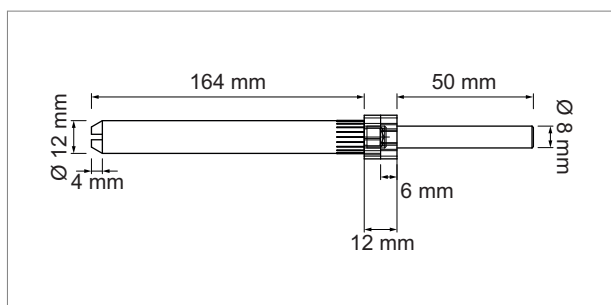

Nova 15 - console d'étagère en bois

- console invisible pour étagère
- épaisseur du rayon dès 19 mm
- profondeur du rayon maxi. 250 mm
- 2 vis pour égaliser l'inclinaison

	exécution	Ø	longueur	contenu
51.49990.00	galvanisé	12 mm	108 mm	1 pièce

Nova 4 - console d'étagère en bois

console invisible pour étagère avec goupille 52 mm x Ø8 mm

- console invisible pour étagère
- épaisseur du rayon dès 24 mm
- réglable dans la hauteur sur, vis pour égaliser l'inclinaison
- en acier trempé au four
- avec 4 cheville Ø 8 mm x 40 mm et 4 vis

	exécution	Ø	longueur	emballage
51.49987.00	galvanisé	12 mm	176 mm	1 paire

i Chargement:

- Chargement 75 kg/m² pour charge répartie uniformément
- Ecart des supports max. 700 mm