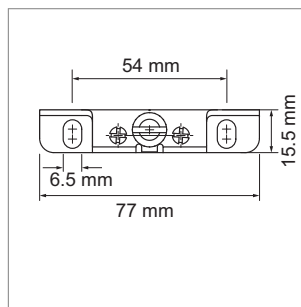

Nova 15 - console d'étagère en bois

- console invisible pour étagère
- épaisseur du rayon dès 19 mm
- profondeur du rayon maxi. 250 mm
- 2 vis pour égaliser l'inclinaison

	exécution	Ø	longueur	contenu
51.49990.00	galvanisé	12 mm	108 mm	1 pièce

Nova 4 - console d'étagère en bois

console invisible pour étagère avec goupille 52 mm x Ø8 mm

- console invisible pour étagère
- épaisseur du rayon dès 24 mm
- réglable dans la hauteur sur, vis pour égaliser l'inclinaison
- en acier trempé au four
- avec 4 cheville Ø 8 mm x 40 mm et 4 vis

	exécution	Ø	longueur	emballage
51.49987.00	galvanisé	12 mm	176 mm	1 paire

i Chargement:

- Chargement 75 kg/m² pour charge répartie uniformément
- Ecart des supports max. 700 mm