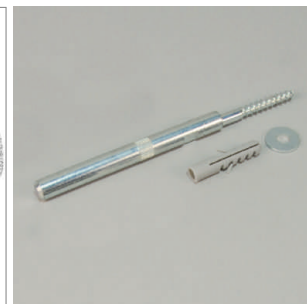

	exécution	Ø	longueur	contenu
51.50000.10	acier inox	12 mm	200 mm	1 pièce

i Chargement:

- Chargement 85 kg/m² pour charge répartie uniformément. Ecart des supports max. 700 mm.

Compact 12 - console d'étagère en bois

- ▣ console invisible pour étagère
- ▣ épaisseur du rayon dès 22 mm
- ▣ profondeur du rayon maxi. 300 mm
- ▣ réglable dans la hauteur sur 6 mm
- ▣ avec cheville Ø 10 mm x 60 mm et U rondelle
- ▣ longueur de la vis 62 mm

	exécution	Ø	longueur	contenu
51.50002.00	galvanisé	12 mm	160 mm	1 pièce

Compact 10 - console d'étagère en bois

- ▣ console invisible pour étagère
- ▣ épaisseur du rayon dès 22 mm
- ▣ profondeur du rayon maxi. 300 mm
- ▣ réglable dans la hauteur sur 6 mm
- ▣ avec cheville Ø 8 mm x 40 mm et U rondelle

	exécution	Ø	longueur	emballage
51.50005.00	galvanisé	10 mm	100 mm	200 paires

! la quantité minimum à commander est de 200 paires