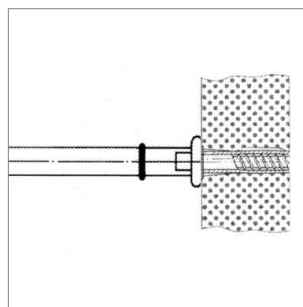

Systemes de rayons

Novaglas 2, Compact 12, Compact 10

Novaglas II - console d'étagère avec cheville

- ▣ avec chevilles Ø 10 mm x 60 mm
- ▣ ajustable en hauteur
- ▣ spécialement adaptée pour des rayons saillants

	exécution	Ø	longueur	contenu
51.50000.10	acier inox	12 mm	200 mm	1 pièce

i Chargement:

- Chargement 85 kg/m² pour charge répartie uniformément. Ecart des supports max. 700 mm.

Compact 12 - console d'étagère en bois

- ▣ console invisible pour étagère
- ▣ épaisseur du rayon dès 22 mm
- ▣ profondeur du rayon maxi. 300 mm
- ▣ réglable dans la hauteur sur 6 mm
- ▣ avec cheville Ø 10 mm x 60 mm et U rondelle
- ▣ longueur de la vis 62 mm

	exécution	Ø	longueur	contenu
51.50002.00	galvanisé	12 mm	160 mm	1 pièce

Compact 10 - console d'étagère en bois

- ▣ console invisible pour étagère
- ▣ épaisseur du rayon dès 22 mm
- ▣ profondeur du rayon maxi. 300 mm
- ▣ réglable dans la hauteur sur 6 mm
- ▣ avec cheville Ø 8 mm x 40 mm et U rondelle