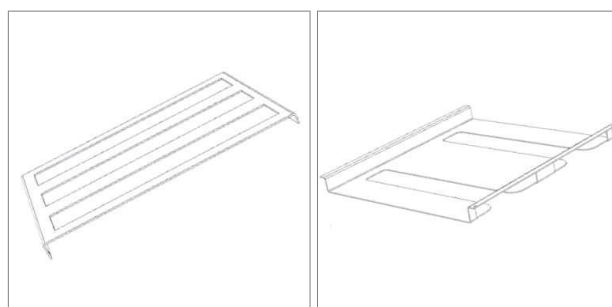

Systemes de rayons

Système d'étagères - One, Two

Système d'étagère - One

- thermolaqué
- hauteur 300 mm
- profondeur 300 mm
- verre 4 mm
- épaisseur pour fond en bois: 16 mm

	désignation	couleur	largeur
62.53000.29	set châssis de base (2 pièces)	noir	18 mm
62.53001.29	set de traverses 300	noir	264 mm
62.53002.29	set de traverses 600	noir	564 mm
62.53003.29	set de traverses 900	noir	864 mm
62.53004.29	châssis d'extension	noir	18 mm
62.53000.13	set châssis de base (2 pièces)	couleur inox	18 mm
62.53001.13	set de traverses 300	couleur inox	246 mm
62.53002.13	set de traverses 600	couleur inox	246 mm
62.53003.13	set de traverses 900	couleur inox	246 mm
62.53004.13	set de traverses 900	couleur inox	246 mm

Système d'étagère - One accessoires

- thermolaqué
- verre 4 mm
- épaisseur pour fond en bois: 16 mm

	désignation	couleur	largeur
62.53010.91	fond en verre 300	Satinato	262 mm
62.53011.91	fond en verre 600	Satinato	562 mm
62.53012.91	fond en verre 900	Satinato	862 mm
62.53015.29	clip de fixation (4 pièces)	noir	
62.53020.29	fond en tôle	noir	262 mm
62.53021.29	support de verres de vin	noir	262 mm
62.53022.29	support de bouteilles	noir	262 mm
62.53015.13	clip de fixation (4 pièces)	couleur inox	262 mm
62.53020.13	fond en tôle	couleur inox	262 mm
62.53021.13	support de verres de vin	couleur inox	262 mm
62.53022.13	support de bouteilles	couleur inox	262 mm

Two - console murale

- thermolaqué
- pour épaisseur de rayon de 16 - 40 mm
- sans rayons
- la projection maximale recommandée est de 200 mm
- la charge maximale recommandée est de 15 kg par mètre linéaire (avec un type de mur approprié)

	couleur	longueur
62.53050.29	noir	300 mm
62.53051.29	noir	600 mm
62.53052.29	noir	900 mm
62.53053.29	noir	1200 mm