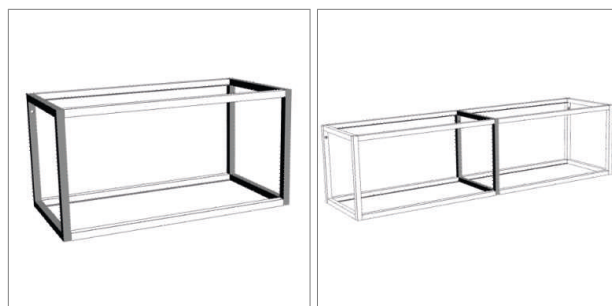

Systemes de rayons

Système d'étagères - One, Two

Système d'étagère - One

- thermolaqué
- hauteur 300 mm
- profondeur 300 mm
- verre 4 mm
- épaisseur pour fond en bois: 16 mm

	désignation	couleur	largeur
62.53000.29	set châssis de base (2 pièces)	noir	18 mm
62.53001.29	set de traverses 300	noir	264 mm
62.53002.29	set de traverses 600	noir	564 mm
62.53003.29	set de traverses 900	noir	864 mm
62.53004.29	châssis d'extension	noir	18 mm
62.53000.13	set châssis de base (2 pièces)	couleur inox	18 mm
62.53001.13	set de traverses 300	couleur inox	246 mm
62.53002.13	set de traverses 600	couleur inox	246 mm
62.53003.13	set de traverses 900	couleur inox	246 mm
62.53004.13	set de traverses 900	couleur inox	246 mm

Système d'étagère - One accessoires

- thermolaqué
- verre 4 mm
- épaisseur pour fond en bois: 16 mm

	désignation	couleur	largeur
62.53010.91	fond en verre 300	Satinato	262 mm
62.53011.91	fond en verre 600	Satinato	562 mm
62.53012.91	fond en verre 900	Satinato	862 mm
62.53015.29	clip de fixation (4 pièces)	noir	
62.53020.29	fond en tôle	noir	262 mm
62.53021.29	support de verres de vin	noir	262 mm
62.53022.29	support de bouteilles	noir	262 mm
62.53015.13	clip de fixation (4 pièces)	couleur inox	262 mm
62.53020.13	fond en tôle	couleur inox	262 mm
62.53021.13	support de verres de vin	couleur inox	262 mm
62.53022.13	support de bouteilles	couleur inox	262 mm

Two - console murale

- thermolaqué
- pour épaisseur de rayon de 16 - 40 mm
- sans rayons
- la projection maximale recommandée est de 200 mm
- la charge maximale recommandée est de 15 kg par mètre linéaire (avec un type de mur approprié)

	couleur	longueur
62.53050.29	noir	300 mm
62.53051.29	noir	600 mm
62.53052.29	noir	900 mm
62.53053.29	noir	1200 mm