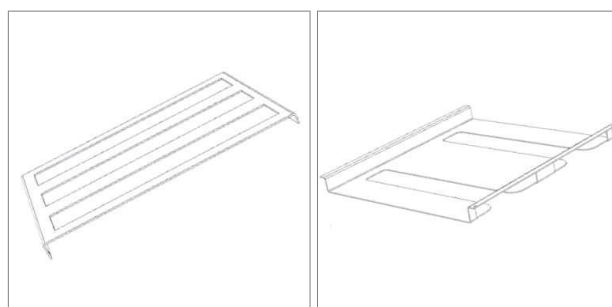

Regalsystem One

- pulverbeschichtet
- Höhe 300 mm
- Tiefe 300 mm
- Glasstärke 4 mm
- Stärke für Holzboden: 16 mm

	Bezeichnung	Farbe	Breite
62.53000.29	Grundrahmen-Set (2 Stück)	schwarz	18 mm
62.53001.29	Traversen-Set 300	schwarz	264 mm
62.53002.29	Traversen-Set 600	schwarz	564 mm
62.53003.29	Traversen-Set 900	schwarz	864 mm
62.53004.29	Erweiterungsrahmen mitte	schwarz	18 mm
62.53000.13	Grundrahmen-Set (2 Stück)	Edelstahlfarbig	18 mm
62.53001.13	Traversen-Set 300	Edelstahlfarbig	246 mm
62.53002.13	Traversen-Set 600	Edelstahlfarbig	246 mm
62.53003.13	Traversen-Set 900	Edelstahlfarbig	246 mm
62.53004.13	Erweiterungsrahmen mitte	Edelstahlfarbig	246 mm

Regalsystem One Ergänzungsteile

- pulverbeschichtet
- Glasstärke 4 mm
- Stärke für Holzboden: 16 mm

	Bezeichnung	Farbe	Breite
62.53010.91	Glaseinsatz 300	Satinato	262 mm
62.53011.91	Glaseinsatz 600	Satinato	562 mm
62.53012.91	Glaseinsatz 900	Satinato	862 mm
62.53015.29	Unterlags-Klammern für bündigen Glaseinsatz (4 Stück)	schwarz	
62.53020.29	Metall-Boden	schwarz	262 mm
62.53021.29	Gläserhalter	schwarz	262 mm
62.53022.29	Flaschenhalter	schwarz	262 mm
62.53015.13	Unterlags-Klammern für bündigen Glaseinsatz (4 Stück)	Edelstahlfarbig	262 mm
62.53020.13	Metallboden	Edelstahlfarbig	262 mm
62.53021.13	Gläserhalter	Edelstahlfarbig	262 mm
62.53022.13	Flaschenhalter	Edelstahlfarbig	262 mm

WandkonsoleTwo

- pulverbeschichtet
- für Holztablarstärke von 16 - 40mm
- ohne Holztablare
- Die maximal empfohlene Ausladung beträgt 200 mm
- Die empfohlene maximale Belastung liegt bei 15kg pro lfm (bei geeignetem Wandtyp)

	Farbe	Länge
62.53050.29	schwarz	300 mm
62.53051.29	schwarz	600 mm
62.53052.29	schwarz	900 mm
62.53053.29	schwarz	1200 mm