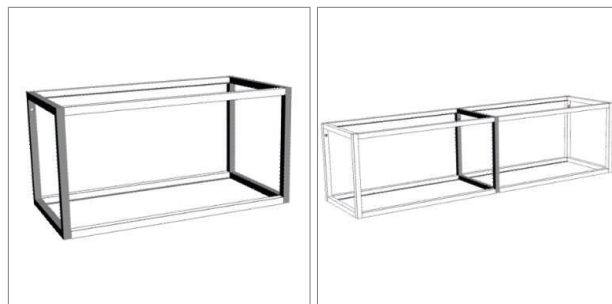

Regalsystem One

- pulverbeschichtet
- Höhe 300 mm
- Tiefe 300 mm
- Glasstärke 4 mm
- Stärke für Holzboden: 16 mm

	Bezeichnung	Farbe	Breite
62.53000.29	Grundrahmen-Set (2 Stück)	schwarz	18 mm
62.53001.29	Traversen-Set 300	schwarz	264 mm
62.53002.29	Traversen-Set 600	schwarz	564 mm
62.53003.29	Traversen-Set 900	schwarz	864 mm
62.53004.29	Erweiterungsrahmen mitte	schwarz	18 mm
62.53000.13	Grundrahmen-Set (2 Stück)	Edelstahlfarbig	18 mm
62.53001.13	Traversen-Set 300	Edelstahlfarbig	246 mm
62.53002.13	Traversen-Set 600	Edelstahlfarbig	246 mm
62.53003.13	Traversen-Set 900	Edelstahlfarbig	246 mm
62.53004.13	Erweiterungsrahmen mitte	Edelstahlfarbig	246 mm

Regalsystem One Ergänzungsteile

- pulverbeschichtet
- Glasstärke 4 mm
- Stärke für Holzboden: 16 mm

	Bezeichnung	Farbe	Breite
62.53010.91	Glaseinsatz 300	Satinato	262 mm
62.53011.91	Glaseinsatz 600	Satinato	562 mm
62.53012.91	Glaseinsatz 900	Satinato	862 mm
62.53015.29	Unterlags-Klammern für bündigen Glaseinsatz (4 Stück)	schwarz	
62.53020.29	Metall-Boden	schwarz	262 mm
62.53021.29	Gläserhalter	schwarz	262 mm
62.53022.29	Flaschenhalter	schwarz	262 mm
62.53015.13	Unterlags-Klammern für bündigen Glaseinsatz (4 Stück)	Edelstahlfarbig	262 mm
62.53020.13	Metallboden	Edelstahlfarbig	262 mm
62.53021.13	Gläserhalter	Edelstahlfarbig	262 mm
62.53022.13	Flaschenhalter	Edelstahlfarbig	262 mm

WandkonsoleTwo

- pulverbeschichtet
- für Holztablarstärke von 16 - 40mm
- ohne Holztablare
- Die maximal empfohlene Ausladung beträgt 200 mm
- Die empfohlene maximale Belastung liegt bei 15kg pro lfm (bei geeignetem Wandtyp)

	Farbe	Länge
62.53050.29	schwarz	300 mm
62.53051.29	schwarz	600 mm
62.53052.29	schwarz	900 mm
62.53053.29	schwarz	1200 mm