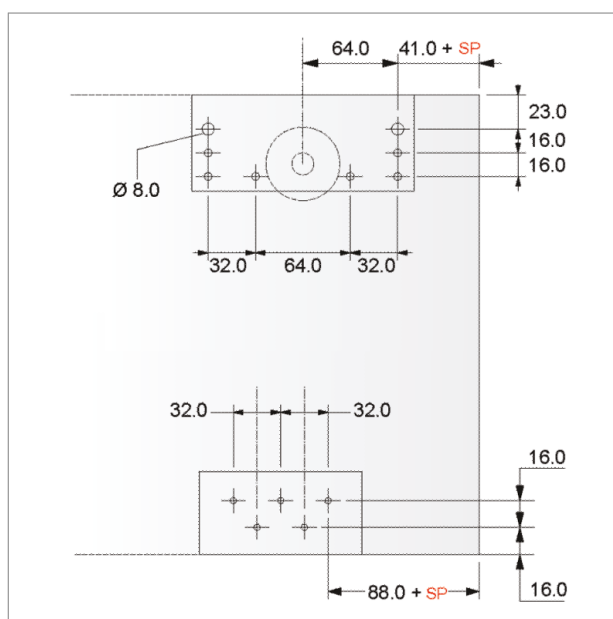

- ▣ système pour armoires à portes coulissantes
- ▣ portée max. 42 kg
- ▣ épaisseur de porte max. 30 mm
- ▣ largeur du mécanisme (par chariot) 150 mm
- ▣ incl. rails sur mesures
- ▣ incl. clip de montage
- ▣ incl. set de chariots pour armoires à 2 ou 3 portes
- ▣ incl. arrêts de portes en haut et en bas
- ▣ longueur de rail max. 4000 mm
- ▣ hauteur de porte = hauteur de meuble à l'extérieur + 87 mm
- ▣ hauteur de socle min. 60 mm

- A commander séparément: Aliante amortisseur 51.84147.00
- dimension SP = épaisseur de paroi

Aliante - amortisseur

- ▣ amortisseur jusqu'à 50 kg/porte

	désignation	exécution	longueur
51.84147.00	amortisseur	matière synthétique, gris	260 mm