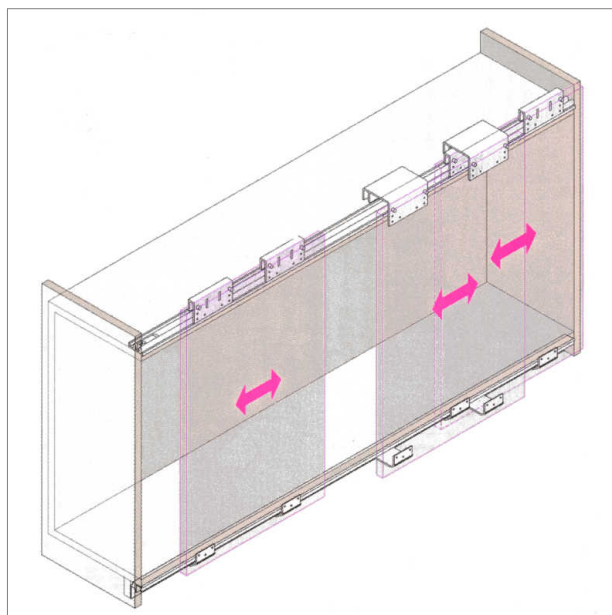

Portes coulissantes

Aliante kit complet sur mesures, amortisseur

Aliante - ferrement de portes coulissantes en set confectionné

Systeme de haute qualité pour portes coulissantes en bois ou avec cadre aluminium.

- ▣ système pour armoires à portes coulissantes
- ▣ portée max. 42 kg
- ▣ épaisseur de porte max. 30 mm
- ▣ largeur du mécanisme (par chariot) 150 mm
- ▣ incl. rails sur mesures
- ▣ incl. clip de montage
- ▣ incl. set de chariots pour armoires à 2 ou 3 portes
- ▣ incl. arrêts de portes en haut et en bas
- ▣ longueur de rail max. 4000 mm
- ▣ hauteur de porte = hauteur de meuble à l'extérieur + 87 mm
- ▣ hauteur de socle min. 60 mm

	set: chariots + rails	ordre des portes
51.84135.50	kit complet pour 2 portes incl. rails	1x devant, 1x en arrière
51.84136.50	kit complet pour 3 portes incl. rails	1x devant, 2x en arrière

i Accessoire optionnel:

1. A commander séparément: Aliante amortisseur 51.84147.00
2. dimension SP = épaisseur de paroi