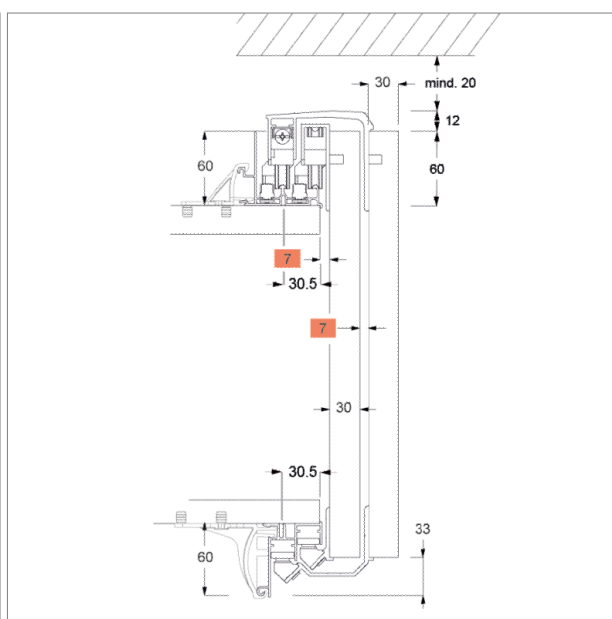

- ▣ système pour armoires à portes coulissantes
- ▣ portée max. 42 kg
- ▣ épaisseur de porte max. 30 mm
- ▣ largeur du mécanisme (par chariot) 150 mm
- ▣ incl. rails sur mesures
- ▣ incl. clip de montage
- ▣ incl. set de chariots pour armoires à 2 ou 3 portes
- ▣ incl. arrêts de portes en haut et en bas
- ▣ longueur de rail max. 4000 mm
- ▣ hauteur de porte = hauteur de meuble à l'extérieur + 87 mm
- ▣ hauteur de socle min. 60 mm

	set: chariots + rails	ordre des portes
51.84135.50	kit complet pour 2 portes incl. rails	1x devant, 1x en arrière
51.84136.50	kit complet pour 3 portes incl. rails	1x devant, 2x en arrière

i Accessoire optionnel:

- A commander séparément: Aliante amortisseur 51.84147.00
- dimension SP = épaisseur de paroi

Aliante - amortisseur

- ▣ amortisseur jusqu'à 50 kg/porte

	désignation	exécution	longueur
51.84147.00	amortisseur	matière synthétique, gris	260 mm