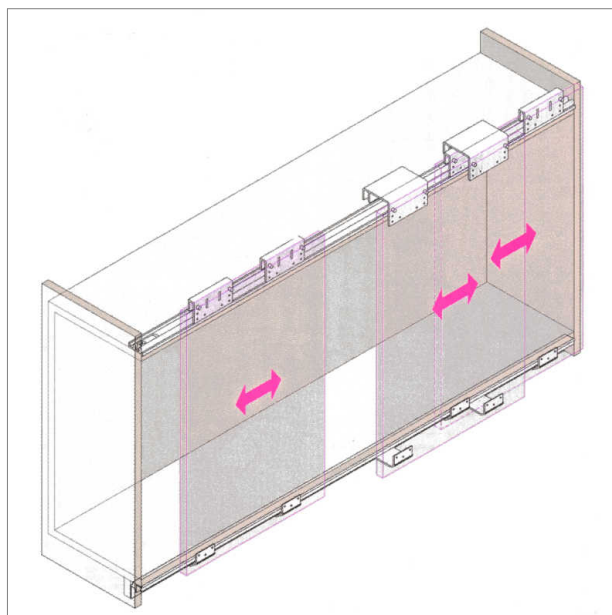

### Aliante Schiebetürsystem in konfektioniertem Set

Hochwertiges Schiebetürsystem für Holz- und Alurahmentüren.

- Vorfront-System für Schränke
- Flügengewicht bis 42 kg
- Türblattstärke bis 30 mm
- Laufwerklänge 150 mm
- inkl. Laufschiene oben und unten auf Mass zugeschnitten
- inkl. je 5 Montageklipp für Laufschiene oben und unten
- inkl. Laufwerkset für zwei- oder dreiflügelige Türen, höhenverstellbar
- inkl. Türstopper oben und unten
- Schienenlänge auf Mass bis max. 4000 mm
- Türhöhe: Möbelhöhe aussen + 87 mm
- Sockel-Höhe mind. 60 mm

	Set mit Laufwerk + Schienen	Türanordnung
51.84135.50	Komplet-Set für 2 Türen inkl. Schienen	1x vorne, 1x hinten
51.84136.50	Komplet-Set für 3 Türen inkl. Schienen	1x vorne, 2x hinten

### Optionales Zubehör:

Aliante Soft-Einzug 51.84147.00 separat bestellen

- SP = Stärke der Möbelseite