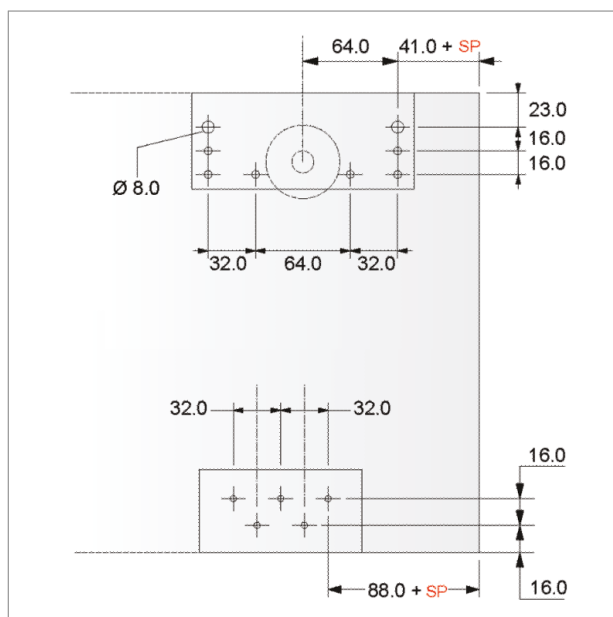

Schiebetürsysteme

Aliante Komplet-Set auf Mass, Softeinzug

Aliante Schiebetürsystem in konfektioniertem Set

Hochwertiges Schiebetürsystem für Holz- und Alurahmentüren.

- Vorfront-System für Schränke
- Flügengewicht bis 42 kg
- Türblattstärke bis 30 mm
- Laufwerklänge 150 mm
- inkl. Laufschiene oben und unten auf Mass zugeschnitten
- inkl. je 5 Montageklipp für Laufschiene oben und unten
- inkl. Laufwerkset für zwei- oder dreiflügelige Türen, höhenverstellbar
- inkl. Türstopper oben und unten
- Schienenlänge auf Mass bis max. 4000 mm
- Türhöhe: Möbelhöhe aussen + 87 mm
- Sockel-Höhe mind. 60 mm

	Set mit Laufwerk + Schienen	Türanordnung
51.84135.50	Komplet-Set für 2 Türen inkl. Schienen	1x vorne, 1x hinten
51.84136.50	Komplet-Set für 3 Türen inkl. Schienen	1x vorne, 2x hinten

Optionales Zubehör:

Aliante Soft-Einzug 51.84147.00 separat bestellen

- SP = Stärke der Möbelseite