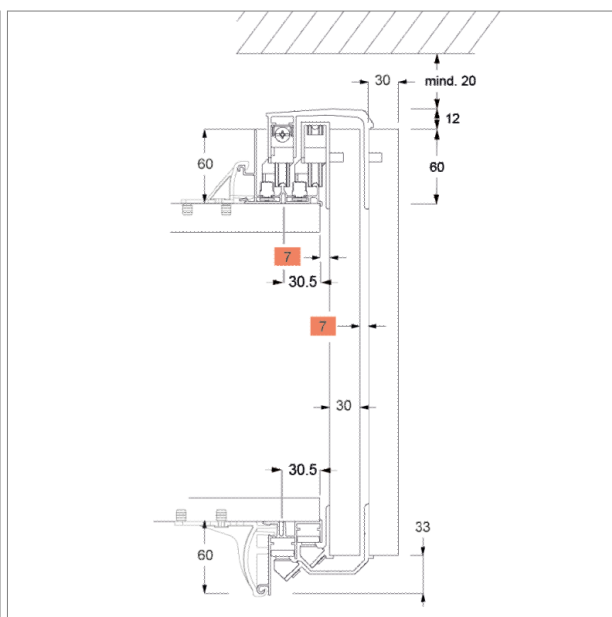

Schiebetürsysteme

Aliante Komplet-Set auf Mass, Softeinzug

Aliante Schiebetürsystem in konfektioniertem Set

Hochwertiges Schiebetürsystem für Holz- und Alurahmentüren.

- Vorfront-System für Schränke
- Flügengewicht bis 42 kg
- Türblattstärke bis 30 mm
- Laufwerklänge 150 mm
- inkl. Laufschiene oben und unten auf Mass zugeschnitten
- inkl. je 5 Montageklipp für Laufschiene oben und unten
- inkl. Laufwerkset für zwei- oder dreiflügelige Türen, höhenverstellbar
- inkl. Türstopper oben und unten
- Schienenlänge auf Mass bis max. 4000 mm
- Türhöhe: Möbelhöhe aussen + 87 mm
- Sockel-Höhe mind. 60 mm

	Set mit Laufwerk + Schienen	Türanordnung
51.84135.50	Komplet-Set für 2 Türen inkl. Schienen	1x vorne, 1x hinten
51.84136.50	Komplet-Set für 3 Türen inkl. Schienen	1x vorne, 2x hinten

Optionales Zubehör:

Aliante Soft-Einzug 51.84147.00 separat bestellen

- SP = Stärke der Möbelseite