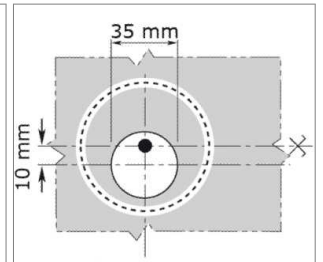

**Colonne Ø 70 mm d'étagère en longueur fixe, pour 2 rayons**

Garniture pour 2 rayons.

- Partie de colonne pouvant être échangé haut/bas
- mesure fix 4 mm
- accessoires de montage inclus

	exécution	longueur L1	longueur L2
62.32490.03	chromé brillant	300 mm	300 mm
62.32491.03	chromé brillant	300 mm	400 mm
62.32490.10	acier inox	300 mm	300 mm
62.32491.10	acier inox	300 mm	400 mm
62.32490.50	alu anodisé naturel	300 mm	300 mm
62.32491.50	alu anodisé naturel	300 mm	400 mm

position des trous pour Ø 70 mm

position des trous pour rayon bois

position des trous pour rayon verre

**Colonne Ø 70 mm d'étagère sur mesure, pour 2 rayons**

Garniture sur mesure jusqu'à une longueur de 1100 mm.

- mesure fix 4 mm
- accessoires de montage inclus

	exécution	longueur L1 de	L1 jusqu'à	longueur L2 de	L2 jusqu'à
62.32510.03	chromé brillant	100 mm	300 mm	100 mm	300 mm
62.32511.03	chromé brillant	100 mm	400 mm	100 mm	400 mm
62.32512.03	chromé brillant	100 mm	600 mm	100 mm	500 mm
62.32510.10	acier inox	100 mm	300 mm	100 mm	300 mm
62.32511.10	acier inox	100 mm	400 mm	100 mm	400 mm
62.32512.10	acier inox	100 mm	600 mm	100 mm	500 mm
62.32510.50	alu anodisé naturel	100 mm	300 mm	100 mm	300 mm
62.32511.50	alu anodisé naturel	100 mm	400 mm	100 mm	400 mm
62.32512.50	alu anodisé naturel	100 mm	600 mm	100 mm	500 mm

position des trous pour Ø 70 mm

position des trous pour rayon bois

position des trous pour rayon verre

**i Information**

- Fabrication sur mesure: pas de retour possible