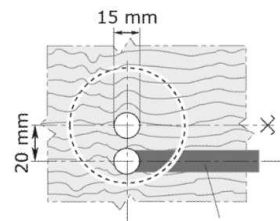

**Colonne Ø 70 mm d'étagère en longueur fixe, pour 2 rayons**

Garniture pour 2 rayons.

- Partie de colonne pouvant être échangé haut/bas
- mesure fix 4 mm
- accessoires de montage inclus

	exécution	longueur L1	longueur L2
62.32490.03	chromé brillant	300 mm	300 mm
62.32491.03	chromé brillant	300 mm	400 mm
62.32490.10	acier inox	300 mm	300 mm
62.32491.10	acier inox	300 mm	400 mm
62.32490.50	alu anodisé naturel	300 mm	300 mm
62.32491.50	alu anodisé naturel	300 mm	400 mm

position des trous pour Ø 70 mm

position des trous pour rayon bois

position des trous pour rayon verre

**Colonne Ø 70 mm d'étagère sur mesure, pour 2 rayons**

Garniture sur mesure jusqu'à une longueur de 1100 mm.

- mesure fix 4 mm
- accessoires de montage inclus

	exécution	longueur L1 de	L1 jusqu'à	longueur L2 de	L2 jusqu'à
62.32510.03	chromé brillant	100 mm	300 mm	100 mm	300 mm
62.32511.03	chromé brillant	100 mm	400 mm	100 mm	400 mm
62.32512.03	chromé brillant	100 mm	600 mm	100 mm	500 mm
62.32510.10	acier inox	100 mm	300 mm	100 mm	300 mm
62.32511.10	acier inox	100 mm	400 mm	100 mm	400 mm
62.32512.10	acier inox	100 mm	600 mm	100 mm	500 mm
62.32510.50	alu anodisé naturel	100 mm	300 mm	100 mm	300 mm
62.32511.50	alu anodisé naturel	100 mm	400 mm	100 mm	400 mm
62.32512.50	alu anodisé naturel	100 mm	600 mm	100 mm	500 mm

position des trous pour Ø 70 mm

position des trous pour rayon bois

position des trous pour rayon verre

**i Information**

- Fabrication sur mesure: pas de retour possible