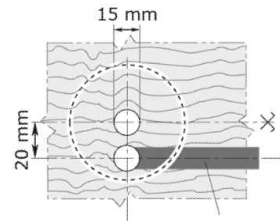

**Colonne Ø 70 mm d'étagère en longueur fixe, pour 2 rayons**

Garniture pour 2 rayons.

- Partie de colonne pouvant être échangé haut/bas
- mesure fix 4 mm
- accessoires de montage inclus

	exécution	longueur L1	longueur L2
62.32490.03	chromé brillant	300 mm	300 mm
62.32491.03	chromé brillant	300 mm	400 mm
62.32490.10	acier inox	300 mm	300 mm
62.32491.10	acier inox	300 mm	400 mm
62.32490.50	alu anodisé naturel	300 mm	300 mm
62.32491.50	alu anodisé naturel	300 mm	400 mm

position des trous pour Ø 70 mm

position des trous pour rayon bois

position des trous pour rayon verre

**Colonne Ø 70 mm d'étagère sur mesure, pour 2 rayons**

Garniture sur mesure jusqu'à une longueur de 1100 mm.

- mesure fix 4 mm
- accessoires de montage inclus

	exécution	longueur L1 de	L1 jusqu'à	longueur L2 de	L2 jusqu'à
62.32510.03	chromé brillant	100 mm	300 mm	100 mm	300 mm
62.32511.03	chromé brillant	100 mm	400 mm	100 mm	400 mm
62.32512.03	chromé brillant	100 mm	600 mm	100 mm	500 mm
62.32510.10	acier inox	100 mm	300 mm	100 mm	300 mm
62.32511.10	acier inox	100 mm	400 mm	100 mm	400 mm
62.32512.10	acier inox	100 mm	600 mm	100 mm	500 mm
62.32510.50	alu anodisé naturel	100 mm	300 mm	100 mm	300 mm
62.32511.50	alu anodisé naturel	100 mm	400 mm	100 mm	400 mm
62.32512.50	alu anodisé naturel	100 mm	600 mm	100 mm	500 mm

position des trous pour Ø 70 mm

position des trous pour rayon bois

position des trous pour rayon verre

**i Information**

- Fabrication sur mesure: pas de retour possible