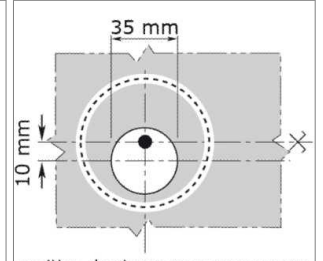

**Colonne Ø 70 mm d'étagère en longueur fixe, pour 2 rayons**

Garniture pour 2 rayons.

- Partie de colonne pouvant être échangé haut/bas
- mesure fix 4 mm
- accessoires de montage inclus

	exécution	longueur L1	longueur L2
62.32490.03	chromé brillant	300 mm	300 mm
62.32491.03	chromé brillant	300 mm	400 mm
62.32490.10	acier inox	300 mm	300 mm
62.32491.10	acier inox	300 mm	400 mm
62.32490.50	alu anodisé naturel	300 mm	300 mm
62.32491.50	alu anodisé naturel	300 mm	400 mm

position des trous pour Ø 70 mm

position des trous pour rayon bois

position des trous pour rayon verre

**Colonne Ø 70 mm d'étagère sur mesure, pour 2 rayons**

Garniture sur mesure jusqu'à une longueur de 1100 mm.

- mesure fix 4 mm
- accessoires de montage inclus

	exécution	longueur L1 de	L1 jusqu'à	longueur L2 de	L2 jusqu'à
62.32510.03	chromé brillant	100 mm	300 mm	100 mm	300 mm
62.32511.03	chromé brillant	100 mm	400 mm	100 mm	400 mm
62.32512.03	chromé brillant	100 mm	600 mm	100 mm	500 mm
62.32510.10	acier inox	100 mm	300 mm	100 mm	300 mm
62.32511.10	acier inox	100 mm	400 mm	100 mm	400 mm
62.32512.10	acier inox	100 mm	600 mm	100 mm	500 mm
62.32510.50	alu anodisé naturel	100 mm	300 mm	100 mm	300 mm
62.32511.50	alu anodisé naturel	100 mm	400 mm	100 mm	400 mm
62.32512.50	alu anodisé naturel	100 mm	600 mm	100 mm	500 mm

position des trous pour Ø 70 mm

position des trous pour rayon bois

position des trous pour rayon verre

**i Information**

- Fabrication sur mesure: pas de retour possible