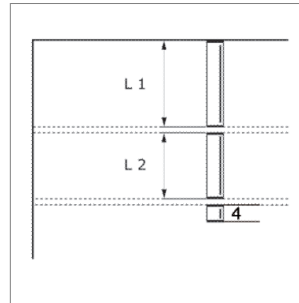

**Colonne Ø 70 mm d'étagère en longueur fixe, pour 2 rayons**

Garniture pour 2 rayons.

- Partie de colonne pouvant être échangé haut/bas
- mesure fix 4 mm
- accessoires de montage inclus

	exécution	longueur L1	longueur L2
62.32490.03	chromé brillant	300 mm	300 mm
62.32491.03	chromé brillant	300 mm	400 mm
62.32490.10	acier inox	300 mm	300 mm
62.32491.10	acier inox	300 mm	400 mm
62.32490.50	alu anodisé naturel	300 mm	300 mm
62.32491.50	alu anodisé naturel	300 mm	400 mm

position des trous pour Ø 70 mm

position des trous pour rayon bois

position des trous pour rayon verre

**Colonne Ø 70 mm d'étagère sur mesure, pour 2 rayons**

Garniture sur mesure jusqu'à une longueur de 1100 mm.

- mesure fix 4 mm
- accessoires de montage inclus

	exécution	longueur L1 de	L1 jusqu'à	longueur L2 de	L2 jusqu'à
62.32510.03	chromé brillant	100 mm	300 mm	100 mm	300 mm
62.32511.03	chromé brillant	100 mm	400 mm	100 mm	400 mm
62.32512.03	chromé brillant	100 mm	600 mm	100 mm	500 mm
62.32510.10	acier inox	100 mm	300 mm	100 mm	300 mm
62.32511.10	acier inox	100 mm	400 mm	100 mm	400 mm
62.32512.10	acier inox	100 mm	600 mm	100 mm	500 mm
62.32510.50	alu anodisé naturel	100 mm	300 mm	100 mm	300 mm
62.32511.50	alu anodisé naturel	100 mm	400 mm	100 mm	400 mm
62.32512.50	alu anodisé naturel	100 mm	600 mm	100 mm	500 mm

position des trous pour Ø 70 mm

position des trous pour rayon bois

position des trous pour rayon verre

**i Information**

- Fabrication sur mesure: pas de retour possible