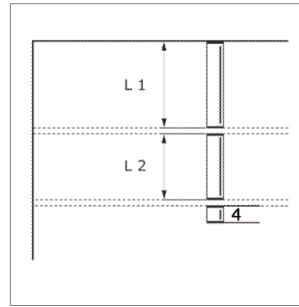

**Colonne Ø 70 mm d'étagère en longueur fixe, pour 2 rayons**

Garniture pour 2 rayons.

- Partie de colonne pouvant être échangé haut/bas
- mesure fix 4 mm
- accessoires de montage inclus

	exécution	longueur L1	longueur L2
62.32490.03	chromé brillant	300 mm	300 mm
62.32491.03	chromé brillant	300 mm	400 mm
62.32490.10	acier inox	300 mm	300 mm
62.32491.10	acier inox	300 mm	400 mm
62.32490.50	alu anodisé naturel	300 mm	300 mm
62.32491.50	alu anodisé naturel	300 mm	400 mm

position des trous pour Ø 70 mm

position des trous pour rayon bois

position des trous pour rayon verre

**Colonne Ø 70 mm d'étagère sur mesure, pour 2 rayons**

Garniture sur mesure jusqu'à une longueur de 1100 mm.

- mesure fix 4 mm
- accessoires de montage inclus

	exécution	longueur L1 de	L1 jusqu'à	longueur L2 de	L2 jusqu'à
62.32510.03	chromé brillant	100 mm	300 mm	100 mm	300 mm
62.32511.03	chromé brillant	100 mm	400 mm	100 mm	400 mm
62.32512.03	chromé brillant	100 mm	600 mm	100 mm	500 mm
62.32510.10	acier inox	100 mm	300 mm	100 mm	300 mm
62.32511.10	acier inox	100 mm	400 mm	100 mm	400 mm
62.32512.10	acier inox	100 mm	600 mm	100 mm	500 mm
62.32510.50	alu anodisé naturel	100 mm	300 mm	100 mm	300 mm
62.32511.50	alu anodisé naturel	100 mm	400 mm	100 mm	400 mm
62.32512.50	alu anodisé naturel	100 mm	600 mm	100 mm	500 mm

position des trous pour Ø 70 mm

position des trous pour rayon bois

position des trous pour rayon verre

**i Information**

- Fabrication sur mesure: pas de retour possible