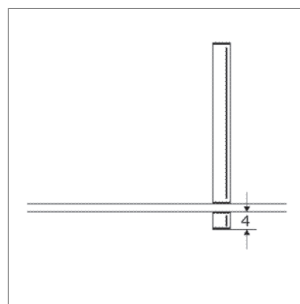

Colonne d'étagère en acier Ø 70 mm sans éclairage, pour 1 rayon

Colonne d'étagère en acier Ø 70 mm, sans éclairage, en longueur fixe ou sur mesure

- Les colonnes sont livrées avec les accessoires de montage
- Le transformateur pour les colonnes avec spot sont à commandé séparément
- Le transformateur doit être monté à l'extérieur de la colonne

Colonne Ø 70 mm d'étagère en longueur fixe, pour 1 rayon

Garniture pour 1 rayon.

- mesure fixe 4 mm
- accessoires de montage inclus

	exécution	longueur
62.32480.03	chromé brillant	300 mm
62.32481.03	chromé brillant	400 mm
62.32482.03	chromé brillant	710 mm
62.32480.10	acier inox	300 mm
62.32481.10	acier inox	400 mm
62.32482.10	acier inox	710 mm
62.32480.50	alu anodisé naturel	300 mm
62.32481.50	alu anodisé naturel	400 mm
62.32482.50	alu anodisé naturel	710 mm

Colonne Ø 70 mm d'étagère sur mesure, pour 1 rayon

Garniture sur mesure jusqu'à une longueur de 1100 mm.

- mesure fixe 4 mm
- accessoires de montage inclus

	exécution	longueur L de	L jusqu'à
62.32500.03	chromé brillant	100 mm	400 mm
62.32501.03	chromé brillant	401 mm	600 mm
62.32502.03	chromé brillant	601 mm	800 mm
62.32503.03	chromé brillant	801 mm	1100 mm
62.32500.10	acier inox	100 mm	400 mm
62.32501.10	acier inox	401 mm	600 mm
62.32502.10	acier inox	601 mm	800 mm
62.32503.10	acier inox	801 mm	1100 mm
62.32500.50	alu anodisé naturel	100 mm	400 mm
62.32501.50	alu anodisé naturel	401 mm	600 mm
62.32502.50	alu anodisé naturel	601 mm	800 mm
62.32503.50	alu anodisé naturel	801 mm	1100 mm