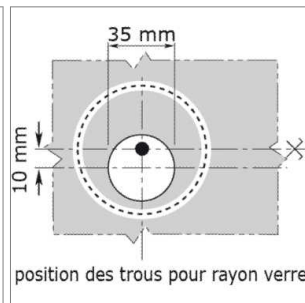

Colonne d'étagère en acier Ø 70 mm sans éclairage, pour 1 rayon

Colonne d'étagère en acier Ø 70 mm, sans éclairage, en longueur fixe ou sur mesure

- Les colonnes sont livrées avec les accessoires de montage
- Le transformateur pour les colonnes avec spot sont à commandé séparément
- Le transformateur doit être monté à l'extérieur de la colonne

Colonne Ø 70 mm d'étagère en longueur fixe, pour 1 rayon

Garniture pour 1 rayon.

- mesure fixe 4 mm
- accessoires de montage inclus

	exécution	longueur
62.32480.03	chromé brillant	300 mm
62.32481.03	chromé brillant	400 mm
62.32482.03	chromé brillant	710 mm
62.32480.10	acier inox	300 mm
62.32481.10	acier inox	400 mm
62.32482.10	acier inox	710 mm
62.32480.50	alu anodisé naturel	300 mm
62.32481.50	alu anodisé naturel	400 mm
62.32482.50	alu anodisé naturel	710 mm

Colonne Ø 70 mm d'étagère sur mesure, pour 1 rayon

Garniture sur mesure jusqu'à une longueur de 1100 mm.

- mesure fixe 4 mm
- accessoires de montage inclus

	exécution	longueur L de	L jusqu'à
62.32500.03	chromé brillant	100 mm	400 mm
62.32501.03	chromé brillant	401 mm	600 mm
62.32502.03	chromé brillant	601 mm	800 mm
62.32503.03	chromé brillant	801 mm	1100 mm
62.32500.10	acier inox	100 mm	400 mm
62.32501.10	acier inox	401 mm	600 mm
62.32502.10	acier inox	601 mm	800 mm
62.32503.10	acier inox	801 mm	1100 mm
62.32500.50	alu anodisé naturel	100 mm	400 mm
62.32501.50	alu anodisé naturel	401 mm	600 mm
62.32502.50	alu anodisé naturel	601 mm	800 mm
62.32503.50	alu anodisé naturel	801 mm	1100 mm