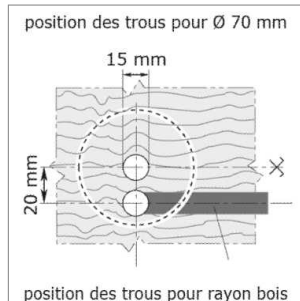

Colonne d'étagère en acier Ø 70 mm sans éclairage, pour 1 rayon

Colonne d'étagère en acier Ø 70 mm, sans éclairage, en longueur fixe ou sur mesure

- Les colonnes sont livrées avec les accessoires de montage
- Le transformateur pour les colonnes avec spot sont à commandé séparément
- Le transformateur doit être monté à l'extérieur de la colonne

Colonne Ø 70 mm d'étagère en longueur fixe, pour 1 rayon

Garniture pour 1 rayon.

- mesure fixe 4 mm
- accessoires de montage inclus

	exécution	longueur
62.32480.03	chromé brillant	300 mm
62.32481.03	chromé brillant	400 mm
62.32482.03	chromé brillant	710 mm
62.32480.10	acier inox	300 mm
62.32481.10	acier inox	400 mm
62.32482.10	acier inox	710 mm
62.32480.50	alu anodisé naturel	300 mm
62.32481.50	alu anodisé naturel	400 mm
62.32482.50	alu anodisé naturel	710 mm

Colonne Ø 70 mm d'étagère sur mesure, pour 1 rayon

Garniture sur mesure jusqu'à une longueur de 1100 mm.

- mesure fixe 4 mm
- accessoires de montage inclus

	exécution	longueur L de	L jusqu'à
62.32500.03	chromé brillant	100 mm	400 mm
62.32501.03	chromé brillant	401 mm	600 mm
62.32502.03	chromé brillant	601 mm	800 mm
62.32503.03	chromé brillant	801 mm	1100 mm
62.32500.10	acier inox	100 mm	400 mm
62.32501.10	acier inox	401 mm	600 mm
62.32502.10	acier inox	601 mm	800 mm
62.32503.10	acier inox	801 mm	1100 mm
62.32500.50	alu anodisé naturel	100 mm	400 mm
62.32501.50	alu anodisé naturel	401 mm	600 mm
62.32502.50	alu anodisé naturel	601 mm	800 mm
62.32503.50	alu anodisé naturel	801 mm	1100 mm