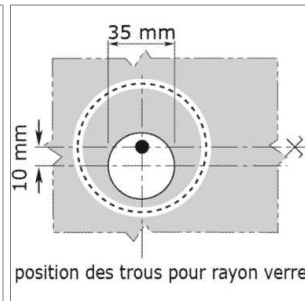

Colonne d'étagère en acier Ø 70 mm sans éclairage, pour 1 rayon

Colonne d'étagère en acier Ø 70 mm, sans éclairage, en longueur fixe ou sur mesure

- Les colonnes sont livrées avec les accessoires de montage
- Le transformateur pour les colonnes avec spot sont à commandé séparément
- Le transformateur doit être monté à l'extérieur de la colonne

Colonne Ø 70 mm d'étagère en longueur fixe, pour 1 rayon

Garniture pour 1 rayon.

- mesure fixe 4 mm
- accessoires de montage inclus

	exécution	longueur
62.32480.03	chromé brillant	300 mm
62.32481.03	chromé brillant	400 mm
62.32482.03	chromé brillant	710 mm
62.32480.10	acier inox	300 mm
62.32481.10	acier inox	400 mm
62.32482.10	acier inox	710 mm
62.32480.50	alu anodisé naturel	300 mm
62.32481.50	alu anodisé naturel	400 mm
62.32482.50	alu anodisé naturel	710 mm

Colonne Ø 70 mm d'étagère sur mesure, pour 1 rayon

Garniture sur mesure jusqu'à une longueur de 1100 mm.

- mesure fixe 4 mm
- accessoires de montage inclus

	exécution	longueur L de	L jusqu'à
62.32500.03	chromé brillant	100 mm	400 mm
62.32501.03	chromé brillant	401 mm	600 mm
62.32502.03	chromé brillant	601 mm	800 mm
62.32503.03	chromé brillant	801 mm	1100 mm
62.32500.10	acier inox	100 mm	400 mm
62.32501.10	acier inox	401 mm	600 mm
62.32502.10	acier inox	601 mm	800 mm
62.32503.10	acier inox	801 mm	1100 mm
62.32500.50	alu anodisé naturel	100 mm	400 mm
62.32501.50	alu anodisé naturel	401 mm	600 mm
62.32502.50	alu anodisé naturel	601 mm	800 mm
62.32503.50	alu anodisé naturel	801 mm	1100 mm