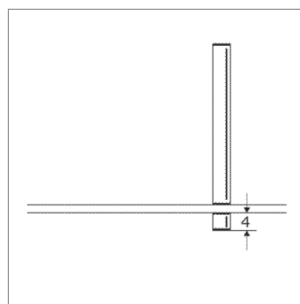

Colonne d'étagère en acier Ø 70 mm sans éclairage, pour 1 rayon

Colonne d'étagère en acier Ø 70 mm, sans éclairage, en longueur fixe ou sur mesure

- Les colonnes sont livrées avec les accessoires de montage
- Le transformateur pour les colonnes avec spot sont à commandé séparément
- Le transformateur doit être monté à l'extérieur de la colonne

Colonne Ø 70 mm d'étagère en longueur fixe, pour 1 rayon

Garniture pour 1 rayon.

- mesure fixe 4 mm
- accessoires de montage inclus

	exécution	longueur
62.32480.03	chromé brillant	300 mm
62.32481.03	chromé brillant	400 mm
62.32482.03	chromé brillant	710 mm
62.32480.10	acier inox	300 mm
62.32481.10	acier inox	400 mm
62.32482.10	acier inox	710 mm
62.32480.50	alu anodisé naturel	300 mm
62.32481.50	alu anodisé naturel	400 mm
62.32482.50	alu anodisé naturel	710 mm

Colonne Ø 70 mm d'étagère sur mesure, pour 1 rayon

Garniture sur mesure jusqu'à une longueur de 1100 mm.

- mesure fixe 4 mm
- accessoires de montage inclus

	exécution	longueur L de	L jusqu'à
62.32500.03	chromé brillant	100 mm	400 mm
62.32501.03	chromé brillant	401 mm	600 mm
62.32502.03	chromé brillant	601 mm	800 mm
62.32503.03	chromé brillant	801 mm	1100 mm
62.32500.10	acier inox	100 mm	400 mm
62.32501.10	acier inox	401 mm	600 mm
62.32502.10	acier inox	601 mm	800 mm
62.32503.10	acier inox	801 mm	1100 mm
62.32500.50	alu anodisé naturel	100 mm	400 mm
62.32501.50	alu anodisé naturel	401 mm	600 mm
62.32502.50	alu anodisé naturel	601 mm	800 mm
62.32503.50	alu anodisé naturel	801 mm	1100 mm