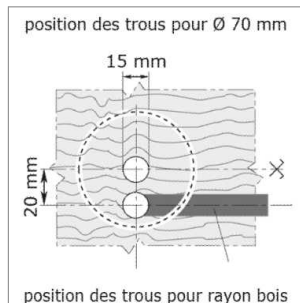

Colonne d'étagère en acier Ø 70 mm sans éclairage, pour 1 rayon

Colonne d'étagère en acier Ø 70 mm, sans éclairage, en longueur fixe ou sur mesure

- Les colonnes sont livrées avec les accessoires de montage
- Le transformateur pour les colonnes avec spot sont à commandé séparément
- Le transformateur doit être monté à l'extérieur de la colonne

Colonne Ø 70 mm d'étagère en longueur fixe, pour 1 rayon

Garniture pour 1 rayon.

- mesure fixe 4 mm
- accessoires de montage inclus

	exécution	longueur
62.32480.03	chromé brillant	300 mm
62.32481.03	chromé brillant	400 mm
62.32482.03	chromé brillant	710 mm
62.32480.10	acier inox	300 mm
62.32481.10	acier inox	400 mm
62.32482.10	acier inox	710 mm
62.32480.50	alu anodisé naturel	300 mm
62.32481.50	alu anodisé naturel	400 mm
62.32482.50	alu anodisé naturel	710 mm

Colonne Ø 70 mm d'étagère sur mesure, pour 1 rayon

Garniture sur mesure jusqu'à une longueur de 1100 mm.

- mesure fixe 4 mm
- accessoires de montage inclus

	exécution	longueur L de	L jusqu'à
62.32500.03	chromé brillant	100 mm	400 mm
62.32501.03	chromé brillant	401 mm	600 mm
62.32502.03	chromé brillant	601 mm	800 mm
62.32503.03	chromé brillant	801 mm	1100 mm
62.32500.10	acier inox	100 mm	400 mm
62.32501.10	acier inox	401 mm	600 mm
62.32502.10	acier inox	601 mm	800 mm
62.32503.10	acier inox	801 mm	1100 mm
62.32500.50	alu anodisé naturel	100 mm	400 mm
62.32501.50	alu anodisé naturel	401 mm	600 mm
62.32502.50	alu anodisé naturel	601 mm	800 mm
62.32503.50	alu anodisé naturel	801 mm	1100 mm