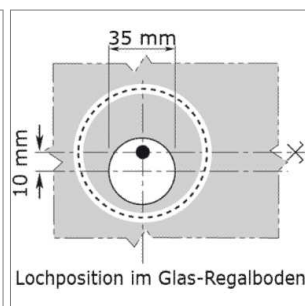

**Regalsäule Ø 70 mm ohne Licht für 1 Tablar**

**Regalsäule Ø 70 mm ohne Licht in Normlängen oder auf Mass**

- Regalsäulen werden montagefertig inkl. Montagematerial geliefert
- Bei Säulen mit integriertem Spot ist der Transformator separat zu bestellen
- Transformator muss ausserhalb der Säule montiert werden

**Regalsäule Ø 70 mm ohne Licht in Normlängen für 1 Tablar**

Garnitur für 1 Boden.

- Höhe Endstück 4 mm
- inkl. Montagematerial

	Ausführung	Länge
62.32480.03	glanzchrom	300 mm
62.32481.03	glanzchrom	400 mm
62.32482.03	glanzchrom	710 mm
62.32480.10	Edelstahl	300 mm
62.32481.10	Edelstahl	400 mm
62.32482.10	Edelstahl	710 mm
62.32480.50	Alu natureloxiert	300 mm
62.32481.50	Alu natureloxiert	400 mm
62.32482.50	Alu natureloxiert	710 mm

**Regalsäule Ø 70 mm ohne Licht auf Mass für 1 Tablar**

Garnitur auf Mass gefertigt bis 1100 mm.

- Höhe Endstück 4 mm
- inkl. Montagematerial

	Ausführung	Länge L von	L bis
62.32500.03	glanzchrom	100 mm	400 mm
62.32501.03	glanzchrom	401 mm	600 mm
62.32502.03	glanzchrom	601 mm	800 mm
62.32503.03	glanzchrom	801 mm	1100 mm
62.32500.10	Edelstahl	100 mm	400 mm
62.32501.10	Edelstahl	401 mm	600 mm
62.32502.10	Edelstahl	601 mm	800 mm
62.32503.10	Edelstahl	801 mm	1100 mm
62.32500.50	Alu natureloxiert	100 mm	400 mm
62.32501.50	Alu natureloxiert	401 mm	600 mm
62.32502.50	Alu natureloxiert	601 mm	800 mm
62.32503.50	Alu natureloxiert	801 mm	1100 mm