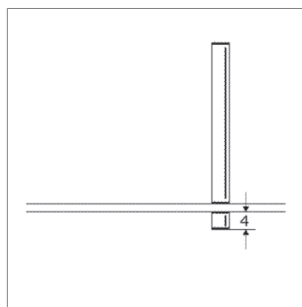

**Regalsäule Ø 70 mm ohne Licht für 1 Tablar**

**Regalsäule Ø 70 mm ohne Licht in Normlängen oder auf Mass**

- Regalsäulen werden montagefertig inkl. Montagematerial geliefert
- Bei Säulen mit integriertem Spot ist der Transformator separat zu bestellen
- Transformator muss ausserhalb der Säule montiert werden

**Regalsäule Ø 70 mm ohne Licht in Normlängen für 1 Tablar**

Garnitur für 1 Boden.

- Höhe Endstück 4 mm
- inkl. Montagematerial

	Ausführung	Länge
62.32480.03	glanzchrom	300 mm
62.32481.03	glanzchrom	400 mm
62.32482.03	glanzchrom	710 mm
62.32480.10	Edelstahl	300 mm
62.32481.10	Edelstahl	400 mm
62.32482.10	Edelstahl	710 mm
62.32480.50	Alu natureloxiert	300 mm
62.32481.50	Alu natureloxiert	400 mm
62.32482.50	Alu natureloxiert	710 mm

**Regalsäule Ø 70 mm ohne Licht auf Mass für 1 Tablar**

Garnitur auf Mass gefertigt bis 1100 mm.

- Höhe Endstück 4 mm
- inkl. Montagematerial

	Ausführung	Länge L von	L bis
62.32500.03	glanzchrom	100 mm	400 mm
62.32501.03	glanzchrom	401 mm	600 mm
62.32502.03	glanzchrom	601 mm	800 mm
62.32503.03	glanzchrom	801 mm	1100 mm
62.32500.10	Edelstahl	100 mm	400 mm
62.32501.10	Edelstahl	401 mm	600 mm
62.32502.10	Edelstahl	601 mm	800 mm
62.32503.10	Edelstahl	801 mm	1100 mm
62.32500.50	Alu natureloxiert	100 mm	400 mm
62.32501.50	Alu natureloxiert	401 mm	600 mm
62.32502.50	Alu natureloxiert	601 mm	800 mm
62.32503.50	Alu natureloxiert	801 mm	1100 mm