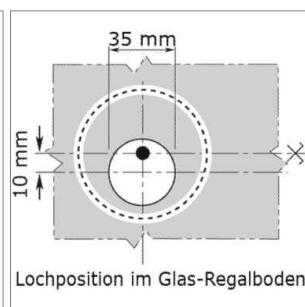

**Regalsäule Ø 70 mm ohne Licht für 1 Tablar**

**Regalsäule Ø 70 mm ohne Licht in Normlängen oder auf Mass**

- Regalsäulen werden montagefertig inkl. Montagematerial geliefert
- Bei Säulen mit integriertem Spot ist der Transformator separat zu bestellen
- Transformator muss ausserhalb der Säule montiert werden

**Regalsäule Ø 70 mm ohne Licht in Normlängen für 1 Tablar**

Garnitur für 1 Boden.

- Höhe Endstück 4 mm
- inkl. Montagematerial

	Ausführung	Länge
62.32480.03	glanzchrom	300 mm
62.32481.03	glanzchrom	400 mm
62.32482.03	glanzchrom	710 mm
62.32480.10	Edelstahl	300 mm
62.32481.10	Edelstahl	400 mm
62.32482.10	Edelstahl	710 mm
62.32480.50	Alu natureloxiert	300 mm
62.32481.50	Alu natureloxiert	400 mm
62.32482.50	Alu natureloxiert	710 mm

**Regalsäule Ø 70 mm ohne Licht auf Mass für 1 Tablar**

Garnitur auf Mass gefertigt bis 1100 mm.

- Höhe Endstück 4 mm
- inkl. Montagematerial

	Ausführung	Länge L von	L bis
62.32500.03	glanzchrom	100 mm	400 mm
62.32501.03	glanzchrom	401 mm	600 mm
62.32502.03	glanzchrom	601 mm	800 mm
62.32503.03	glanzchrom	801 mm	1100 mm
62.32500.10	Edelstahl	100 mm	400 mm
62.32501.10	Edelstahl	401 mm	600 mm
62.32502.10	Edelstahl	601 mm	800 mm
62.32503.10	Edelstahl	801 mm	1100 mm
62.32500.50	Alu natureloxiert	100 mm	400 mm
62.32501.50	Alu natureloxiert	401 mm	600 mm
62.32502.50	Alu natureloxiert	601 mm	800 mm
62.32503.50	Alu natureloxiert	801 mm	1100 mm