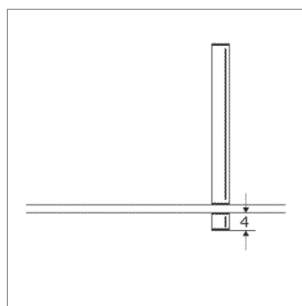

**Regalsäule Ø 70 mm ohne Licht für 1 Tablar**

**Regalsäule Ø 70 mm ohne Licht in Normlängen oder auf Mass**

- Regalsäulen werden montagefertig inkl. Montagematerial geliefert
- Bei Säulen mit integriertem Spot ist der Transformator separat zu bestellen
- Transformator muss ausserhalb der Säule montiert werden

**Regalsäule Ø 70 mm ohne Licht in Normlängen für 1 Tablar**

Garnitur für 1 Boden.

- Höhe Endstück 4 mm
- inkl. Montagematerial

	Ausführung	Länge
62.32480.03	glanzchrom	300 mm
62.32481.03	glanzchrom	400 mm
62.32482.03	glanzchrom	710 mm
62.32480.10	Edelstahl	300 mm
62.32481.10	Edelstahl	400 mm
62.32482.10	Edelstahl	710 mm
62.32480.50	Alu natureloxiert	300 mm
62.32481.50	Alu natureloxiert	400 mm
62.32482.50	Alu natureloxiert	710 mm

**Regalsäule Ø 70 mm ohne Licht auf Mass für 1 Tablar**

Garnitur auf Mass gefertigt bis 1100 mm.

- Höhe Endstück 4 mm
- inkl. Montagematerial

	Ausführung	Länge L von	L bis
62.32500.03	glanzchrom	100 mm	400 mm
62.32501.03	glanzchrom	401 mm	600 mm
62.32502.03	glanzchrom	601 mm	800 mm
62.32503.03	glanzchrom	801 mm	1100 mm
62.32500.10	Edelstahl	100 mm	400 mm
62.32501.10	Edelstahl	401 mm	600 mm
62.32502.10	Edelstahl	601 mm	800 mm
62.32503.10	Edelstahl	801 mm	1100 mm
62.32500.50	Alu natureloxiert	100 mm	400 mm
62.32501.50	Alu natureloxiert	401 mm	600 mm
62.32502.50	Alu natureloxiert	601 mm	800 mm
62.32503.50	Alu natureloxiert	801 mm	1100 mm