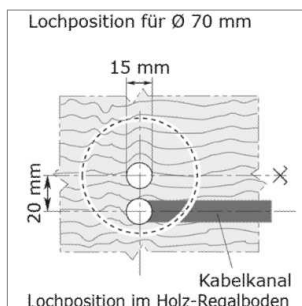

**Regalsäule Ø 70 mm ohne Licht für 1 Tablar**

**Regalsäule Ø 70 mm ohne Licht in Normlängen oder auf Mass**

- Regalsäulen werden montagefertig inkl. Montagematerial geliefert
- Bei Säulen mit integriertem Spot ist der Transformator separat zu bestellen
- Transformator muss ausserhalb der Säule montiert werden

**Regalsäule Ø 70 mm ohne Licht in Normlängen für 1 Tablar**

Garnitur für 1 Boden.

- Höhe Endstück 4 mm
- inkl. Montagematerial

	Ausführung	Länge
62.32480.03	glanzchrom	300 mm
62.32481.03	glanzchrom	400 mm
62.32482.03	glanzchrom	710 mm
62.32480.10	Edelstahl	300 mm
62.32481.10	Edelstahl	400 mm
62.32482.10	Edelstahl	710 mm
62.32480.50	Alu natureloxiert	300 mm
62.32481.50	Alu natureloxiert	400 mm
62.32482.50	Alu natureloxiert	710 mm

**Regalsäule Ø 70 mm ohne Licht auf Mass für 1 Tablar**

Garnitur auf Mass gefertigt bis 1100 mm.

- Höhe Endstück 4 mm
- inkl. Montagematerial

	Ausführung	Länge L von	L bis
62.32500.03	glanzchrom	100 mm	400 mm
62.32501.03	glanzchrom	401 mm	600 mm
62.32502.03	glanzchrom	601 mm	800 mm
62.32503.03	glanzchrom	801 mm	1100 mm
62.32500.10	Edelstahl	100 mm	400 mm
62.32501.10	Edelstahl	401 mm	600 mm
62.32502.10	Edelstahl	601 mm	800 mm
62.32503.10	Edelstahl	801 mm	1100 mm
62.32500.50	Alu natureloxiert	100 mm	400 mm
62.32501.50	Alu natureloxiert	401 mm	600 mm
62.32502.50	Alu natureloxiert	601 mm	800 mm
62.32503.50	Alu natureloxiert	801 mm	1100 mm