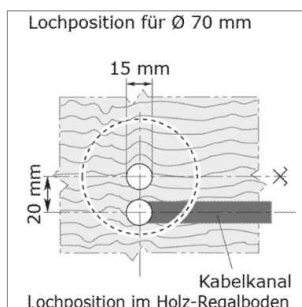

**Regalsäule Ø 70 mm ohne Licht für 1 Tablar**

**Regalsäule Ø 70 mm ohne Licht in Normlängen oder auf Mass**

- Regalsäulen werden montagefertig inkl. Montagematerial geliefert
- Bei Säulen mit integriertem Spot ist der Transformator separat zu bestellen
- Transformator muss ausserhalb der Säule montiert werden

**Regalsäule Ø 70 mm ohne Licht in Normlängen für 1 Tablar**

Garnitur für 1 Boden.

- Höhe Endstück 4 mm
- inkl. Montagematerial

	Ausführung	Länge
62.32480.03	glanzchrom	300 mm
62.32481.03	glanzchrom	400 mm
62.32482.03	glanzchrom	710 mm
62.32480.10	Edelstahl	300 mm
62.32481.10	Edelstahl	400 mm
62.32482.10	Edelstahl	710 mm
62.32480.50	Alu natureloxiert	300 mm
62.32481.50	Alu natureloxiert	400 mm
62.32482.50	Alu natureloxiert	710 mm

**Regalsäule Ø 70 mm ohne Licht auf Mass für 1 Tablar**

Garnitur auf Mass gefertigt bis 1100 mm.

- Höhe Endstück 4 mm
- inkl. Montagematerial

	Ausführung	Länge L von	L bis
62.32500.03	glanzchrom	100 mm	400 mm
62.32501.03	glanzchrom	401 mm	600 mm
62.32502.03	glanzchrom	601 mm	800 mm
62.32503.03	glanzchrom	801 mm	1100 mm
62.32500.10	Edelstahl	100 mm	400 mm
62.32501.10	Edelstahl	401 mm	600 mm
62.32502.10	Edelstahl	601 mm	800 mm
62.32503.10	Edelstahl	801 mm	1100 mm
62.32500.50	Alu natureloxiert	100 mm	400 mm
62.32501.50	Alu natureloxiert	401 mm	600 mm
62.32502.50	Alu natureloxiert	601 mm	800 mm
62.32503.50	Alu natureloxiert	801 mm	1100 mm