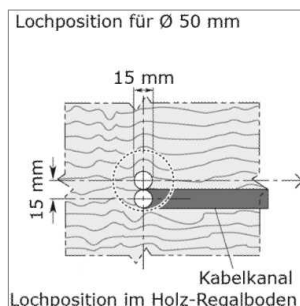

Colonne d'étagère en acier Ø 50 mm sans éclairage, pour 2 rayon

Colonne d'étagère en acier Ø 50 mm, sans éclairage, en longueur fixe ou sur mesure

- Les colonnes sont livrées avec les accessoires de montage
- Le transformateur pour les colonnes avec spot sont à commandé séparément
- Le transformateur doit être monté à l'extérieur de la colonne

Colonne Ø 50 mm d'étagère en longueur fixe, pour 2 rayons

Garniture pour 2 rayons.

- Partie de colonne pouvant être échangé haut/bas
- mesure fixe 4 mm
- accessoires de montage inclus

	exécution	longueur L1	longueur L2
62.32450.03	chromé brillant	300 mm	300 mm
62.32451.03	chromé brillant	300 mm	400 mm
62.32450.10	acier inox	300 mm	300 mm
62.32451.10	acier inox	300 mm	400 mm
62.32450.50	alu anodisé naturel	300 mm	300 mm
62.32451.50	alu anodisé naturel	300 mm	400 mm

Colonne Ø 50 mm d'étagère sur mesure, pour 2 rayons

Garniture sur mesure jusqu'à une longueur de 1100 mm.

- mesure fixe 4 mm
- accessoires de montage inclus

	exécution	Longueur L1 de	L1 jusqu'à	Longueur L2 de	L2 jusqu'à
62.32460.03	chromé brillant	100 mm	300 mm	100 mm	300 mm
62.32461.03	chromé brillant	100 mm	400 mm	100 mm	400 mm
62.32462.03	chromé brillant	100 mm	600 mm	100 mm	500 mm
62.32460.10	acier inox	100 mm	300 mm	100 mm	300 mm
62.32461.10	acier inox	100 mm	400 mm	100 mm	400 mm
62.32462.10	acier inox	100 mm	600 mm	100 mm	500 mm
62.32460.50	alu anodisé naturel	100 mm	300 mm	100 mm	300 mm
62.32461.50	alu anodisé naturel	100 mm	400 mm	100 mm	400 mm
62.32462.50	alu anodisé naturel	100 mm	600 mm	100 mm	500 mm