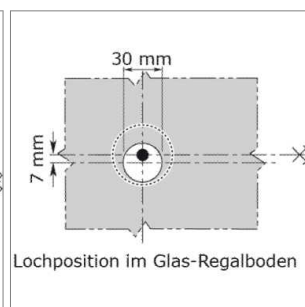

Colonne d'étagère en acier Ø 50 mm sans éclairage, pour 2 rayon

Colonne d'étagère en acier Ø 50 mm, sans éclairage, en longueur fixe ou sur mesure

- Les colonnes sont livrées avec les accessoires de montage
- Le transformateur pour les colonnes avec spot sont à commandé séparément
- Le transformateur doit être monté à l'extérieur de la colonne

Colonne Ø 50 mm d'étagère en longueur fixe, pour 2 rayons

Garniture pour 2 rayons.

- Partie de colonne pouvant être échangé haut/bas
- mesure fixe 4 mm
- accessoires de montage inclus

	exécution	longueur L1	longueur L2
62.32450.03	chromé brillant	300 mm	300 mm
62.32451.03	chromé brillant	300 mm	400 mm
62.32450.10	acier inox	300 mm	300 mm
62.32451.10	acier inox	300 mm	400 mm
62.32450.50	alu anodisé naturel	300 mm	300 mm
62.32451.50	alu anodisé naturel	300 mm	400 mm

Colonne Ø 50 mm d'étagère sur mesure, pour 2 rayons

Garniture sur mesure jusqu'à une longueur de 1100 mm.

- mesure fixe 4 mm
- accessoires de montage inclus

	exécution	Longueur L1 de	L1 jusqu'à	Longueur L2 de	L2 jusqu'à
62.32460.03	chromé brillant	100 mm	300 mm	100 mm	300 mm
62.32461.03	chromé brillant	100 mm	400 mm	100 mm	400 mm
62.32462.03	chromé brillant	100 mm	600 mm	100 mm	500 mm
62.32460.10	acier inox	100 mm	300 mm	100 mm	300 mm
62.32461.10	acier inox	100 mm	400 mm	100 mm	400 mm
62.32462.10	acier inox	100 mm	600 mm	100 mm	500 mm
62.32460.50	alu anodisé naturel	100 mm	300 mm	100 mm	300 mm
62.32461.50	alu anodisé naturel	100 mm	400 mm	100 mm	400 mm
62.32462.50	alu anodisé naturel	100 mm	600 mm	100 mm	500 mm