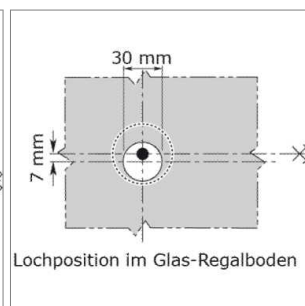

Colonne d'étagère en acier Ø 50 mm sans éclairage, pour 2 rayon

Colonne d'étagère en acier Ø 50 mm, sans éclairage, en longueur fixe ou sur mesure

- Les colonnes sont livrées avec les accessoires de montage
- Le transformateur pour les colonnes avec spot sont à commandé séparément
- Le transformateur doit être monté à l'extérieur de la colonne

Colonne Ø 50 mm d'étagère en longueur fixe, pour 2 rayons

Garniture pour 2 rayons.

- Partie de colonne pouvant être échangé haut/bas
- mesure fixe 4 mm
- accessoires de montage inclus

	exécution	longueur L1	longueur L2
62.32450.03	chromé brillant	300 mm	300 mm
62.32451.03	chromé brillant	300 mm	400 mm
62.32450.10	acier inox	300 mm	300 mm
62.32451.10	acier inox	300 mm	400 mm
62.32450.50	alu anodisé naturel	300 mm	300 mm
62.32451.50	alu anodisé naturel	300 mm	400 mm

Colonne Ø 50 mm d'étagère sur mesure, pour 2 rayons

Garniture sur mesure jusqu'à une longueur de 1100 mm.

- mesure fixe 4 mm
- accessoires de montage inclus

	exécution	Longueur L1 de	L1 jusqu'à	Longueur L2 de	L2 jusqu'à
62.32460.03	chromé brillant	100 mm	300 mm	100 mm	300 mm
62.32461.03	chromé brillant	100 mm	400 mm	100 mm	400 mm
62.32462.03	chromé brillant	100 mm	600 mm	100 mm	500 mm
62.32460.10	acier inox	100 mm	300 mm	100 mm	300 mm
62.32461.10	acier inox	100 mm	400 mm	100 mm	400 mm
62.32462.10	acier inox	100 mm	600 mm	100 mm	500 mm
62.32460.50	alu anodisé naturel	100 mm	300 mm	100 mm	300 mm
62.32461.50	alu anodisé naturel	100 mm	400 mm	100 mm	400 mm
62.32462.50	alu anodisé naturel	100 mm	600 mm	100 mm	500 mm