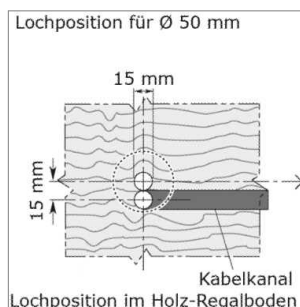

Colonne d'étagère en acier Ø 50 mm sans éclairage, pour 2 rayon

Colonne d'étagère en acier Ø 50 mm, sans éclairage, en longueur fixe ou sur mesure

- Les colonnes sont livrées avec les accessoires de montage
- Le transformateur pour les colonnes avec spot sont à commandé séparément
- Le transformateur doit être monté à l'extérieur de la colonne

Colonne Ø 50 mm d'étagère en longueur fixe, pour 2 rayons

Garniture pour 2 rayons.

- Partie de colonne pouvant être échangé haut/bas
- mesure fixe 4 mm
- accessoires de montage inclus

	exécution	longueur L1	longueur L2
62.32450.03	chromé brillant	300 mm	300 mm
62.32451.03	chromé brillant	300 mm	400 mm
62.32450.10	acier inox	300 mm	300 mm
62.32451.10	acier inox	300 mm	400 mm
62.32450.50	alu anodisé naturel	300 mm	300 mm
62.32451.50	alu anodisé naturel	300 mm	400 mm

Colonne Ø 50 mm d'étagère sur mesure, pour 2 rayons

Garniture sur mesure jusqu'à une longueur de 1100 mm.

- mesure fixe 4 mm
- accessoires de montage inclus

	exécution	Longueur L1 de	L1 jusqu'à	Longueur L2 de	L2 jusqu'à
62.32460.03	chromé brillant	100 mm	300 mm	100 mm	300 mm
62.32461.03	chromé brillant	100 mm	400 mm	100 mm	400 mm
62.32462.03	chromé brillant	100 mm	600 mm	100 mm	500 mm
62.32460.10	acier inox	100 mm	300 mm	100 mm	300 mm
62.32461.10	acier inox	100 mm	400 mm	100 mm	400 mm
62.32462.10	acier inox	100 mm	600 mm	100 mm	500 mm
62.32460.50	alu anodisé naturel	100 mm	300 mm	100 mm	300 mm
62.32461.50	alu anodisé naturel	100 mm	400 mm	100 mm	400 mm
62.32462.50	alu anodisé naturel	100 mm	600 mm	100 mm	500 mm