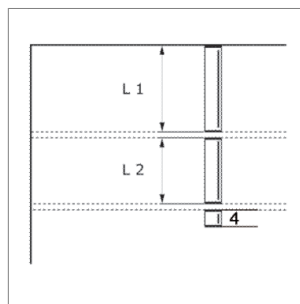

Colonne d'étagère en acier Ø 50 mm sans éclairage, pour 2 rayon

Colonne d'étagère en acier Ø 50 mm, sans éclairage, en longueur fixe ou sur mesure

- Les colonnes sont livrées avec les accessoires de montage
- Le transformateur pour les colonnes avec spot sont à commandé séparément
- Le transformateur doit être monté à l'extérieur de la colonne

Colonne Ø 50 mm d'étagère en longueur fixe, pour 2 rayons

Garniture pour 2 rayons.

- Partie de colonne pouvant être échangé haut/bas
- mesure fixe 4 mm
- accessoires de montage inclus

	exécution	longueur L1	longueur L2
62.32450.03	chromé brillant	300 mm	300 mm
62.32451.03	chromé brillant	300 mm	400 mm
62.32450.10	acier inox	300 mm	300 mm
62.32451.10	acier inox	300 mm	400 mm
62.32450.50	alu anodisé naturel	300 mm	300 mm
62.32451.50	alu anodisé naturel	300 mm	400 mm

Colonne Ø 50 mm d'étagère sur mesure, pour 2 rayons

Garniture sur mesure jusqu'à une longueur de 1100 mm.

- mesure fixe 4 mm
- accessoires de montage inclus

	exécution	Longueur L1 de	L1 jusqu'à	Longueur L2 de	L2 jusqu'à
62.32460.03	chromé brillant	100 mm	300 mm	100 mm	300 mm
62.32461.03	chromé brillant	100 mm	400 mm	100 mm	400 mm
62.32462.03	chromé brillant	100 mm	600 mm	100 mm	500 mm
62.32460.10	acier inox	100 mm	300 mm	100 mm	300 mm
62.32461.10	acier inox	100 mm	400 mm	100 mm	400 mm
62.32462.10	acier inox	100 mm	600 mm	100 mm	500 mm
62.32460.50	alu anodisé naturel	100 mm	300 mm	100 mm	300 mm
62.32461.50	alu anodisé naturel	100 mm	400 mm	100 mm	400 mm
62.32462.50	alu anodisé naturel	100 mm	600 mm	100 mm	500 mm