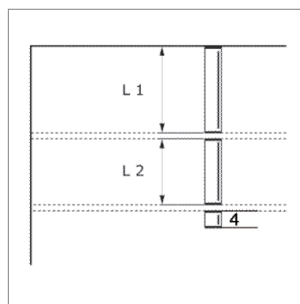

Colonne d'étagère en acier Ø 50 mm sans éclairage, pour 2 rayon

Colonne d'étagère en acier Ø 50 mm, sans éclairage, en longueur fixe ou sur mesure

- Les colonnes sont livrées avec les accessoires de montage
- Le transformateur pour les colonnes avec spot sont à commandé séparément
- Le transformateur doit être monté à l'extérieur de la colonne

Colonne Ø 50 mm d'étagère en longueur fixe, pour 2 rayons

Garniture pour 2 rayons.

- Partie de colonne pouvant être échangé haut/bas
- mesure fixe 4 mm
- accessoires de montage inclus

	exécution	longueur L1	longueur L2
62.32450.03	chromé brillant	300 mm	300 mm
62.32451.03	chromé brillant	300 mm	400 mm
62.32450.10	acier inox	300 mm	300 mm
62.32451.10	acier inox	300 mm	400 mm
62.32450.50	alu anodisé naturel	300 mm	300 mm
62.32451.50	alu anodisé naturel	300 mm	400 mm

Colonne Ø 50 mm d'étagère sur mesure, pour 2 rayons

Garniture sur mesure jusqu'à une longueur de 1100 mm.

- mesure fixe 4 mm
- accessoires de montage inclus

	exécution	Longueur L1 de	L1 jusqu'à	Longueur L2 de	L2 jusqu'à
62.32460.03	chromé brillant	100 mm	300 mm	100 mm	300 mm
62.32461.03	chromé brillant	100 mm	400 mm	100 mm	400 mm
62.32462.03	chromé brillant	100 mm	600 mm	100 mm	500 mm
62.32460.10	acier inox	100 mm	300 mm	100 mm	300 mm
62.32461.10	acier inox	100 mm	400 mm	100 mm	400 mm
62.32462.10	acier inox	100 mm	600 mm	100 mm	500 mm
62.32460.50	alu anodisé naturel	100 mm	300 mm	100 mm	300 mm
62.32461.50	alu anodisé naturel	100 mm	400 mm	100 mm	400 mm
62.32462.50	alu anodisé naturel	100 mm	600 mm	100 mm	500 mm