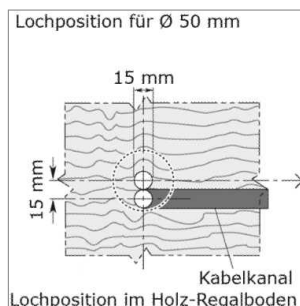

Colonne d'étagère en acier Ø 50 mm sans éclairage, pour 1 rayon

Colonne d'étagère en acier Ø 50 mm, sans éclairage, en longueur fixe ou sur mesure

- Les colonnes sont livrées avec les accessoires de montage
- Le transformateur pour les colonnes avec spot sont à commandé séparément
- Le transformateur doit être monté à l'extérieur de la colonne

Colonne Ø 50 mm d'étagère en longueur fixe, pour 1 rayon

Garniture pour 1 rayon.

- mesure fixe 4 mm
- accessoires de montage inclus

	exécution	longueur
62.32440.03	chromé brillant	300 mm
62.32441.03	chromé brillant	400 mm
62.32442.03	chromé brillant	710 mm
62.32440.10	acier inox	300 mm
62.32441.10	acier inox	400 mm
62.32442.10	acier inox	710 mm
62.32440.50	alu anodisé naturel	300 mm
62.32441.50	alu anodisé naturel	400 mm
62.32442.50	alu anodisé naturel	710 mm

Colonne Ø 50 mm d'étagère sur mesure, pour 1 rayon

Garniture sur mesure jusqu'à une longueur de 1100 mm

- mesure fixe 4 mm
- accessoires de montage inclus

	Ø	exécution	longueur L de	L jusqu'à
62.32455.03	50 mm	chromé brillant	100 mm	400 mm
62.32456.03	50 mm	chromé brillant	401 mm	600 mm
62.32457.03	50 mm	chromé brillant	601 mm	800 mm
62.32458.03	50 mm	chromé brillant	801 mm	1100 mm
62.32455.10	50 mm	acier inox	100 mm	400 mm
62.32456.10	50 mm	acier inox	401 mm	600 mm
62.32457.10	50 mm	acier inox	601 mm	800 mm
62.32458.10	50 mm	acier inox	801 mm	1100 mm
62.32455.50	50 mm	alu anodisé naturel	100 mm	400 mm
62.32456.50	50 mm	alu anodisé naturel	401 mm	600 mm
62.32457.50	50 mm	alu anodisé naturel	601 mm	800 mm
62.32458.50	50 mm	alu anodisé naturel	801 mm	1100 mm