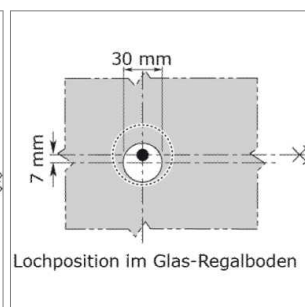

Colonne d'étagère en acier Ø 50 mm sans éclairage, pour 1 rayon

Colonne d'étagère en acier Ø 50 mm, sans éclairage, en longueur fixe ou sur mesure

- Les colonnes sont livrées avec les accessoires de montage
- Le transformateur pour les colonnes avec spot sont à commandé séparément
- Le transformateur doit être monté à l'extérieur de la colonne

Colonne Ø 50 mm d'étagère en longueur fixe, pour 1 rayon

Garniture pour 1 rayon.

- mesure fixe 4 mm
- accessoires de montage inclus

	exécution	longueur
62.32440.03	chromé brillant	300 mm
62.32441.03	chromé brillant	400 mm
62.32442.03	chromé brillant	710 mm
62.32440.10	acier inox	300 mm
62.32441.10	acier inox	400 mm
62.32442.10	acier inox	710 mm
62.32440.50	alu anodisé naturel	300 mm
62.32441.50	alu anodisé naturel	400 mm
62.32442.50	alu anodisé naturel	710 mm

Colonne Ø 50 mm d'étagère sur mesure, pour 1 rayon

Garniture sur mesure jusqu'à une longueur de 1100 mm

- mesure fixe 4 mm
- accessoires de montage inclus

	Ø	exécution	longueur L de	L jusqu'à
62.32455.03	50 mm	chromé brillant	100 mm	400 mm
62.32456.03	50 mm	chromé brillant	401 mm	600 mm
62.32457.03	50 mm	chromé brillant	601 mm	800 mm
62.32458.03	50 mm	chromé brillant	801 mm	1100 mm
62.32455.10	50 mm	acier inox	100 mm	400 mm
62.32456.10	50 mm	acier inox	401 mm	600 mm
62.32457.10	50 mm	acier inox	601 mm	800 mm
62.32458.10	50 mm	acier inox	801 mm	1100 mm
62.32455.50	50 mm	alu anodisé naturel	100 mm	400 mm
62.32456.50	50 mm	alu anodisé naturel	401 mm	600 mm
62.32457.50	50 mm	alu anodisé naturel	601 mm	800 mm
62.32458.50	50 mm	alu anodisé naturel	801 mm	1100 mm