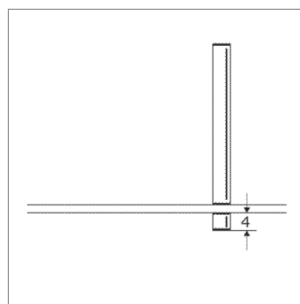

Colonne d'étagère en acier Ø 50 mm sans éclairage, pour 1 rayon

Colonne d'étagère en acier Ø 50 mm, sans éclairage, en longueur fixe ou sur mesure

- Les colonnes sont livrées avec les accessoires de montage
- Le transformateur pour les colonnes avec spot sont à commandé séparément
- Le transformateur doit être monté à l'extérieur de la colonne

Colonne Ø 50 mm d'étagère en longueur fixe, pour 1 rayon

Garniture pour 1 rayon.

- mesure fixe 4 mm
- accessoires de montage inclus

	exécution	longueur
62.32440.03	chromé brillant	300 mm
62.32441.03	chromé brillant	400 mm
62.32442.03	chromé brillant	710 mm
62.32440.10	acier inox	300 mm
62.32441.10	acier inox	400 mm
62.32442.10	acier inox	710 mm
62.32440.50	alu anodisé naturel	300 mm
62.32441.50	alu anodisé naturel	400 mm
62.32442.50	alu anodisé naturel	710 mm

Colonne Ø 50 mm d'étagère sur mesure, pour 1 rayon

Garniture sur mesure jusqu'à une longueur de 1100 mm

- mesure fixe 4 mm
- accessoires de montage inclus

	Ø	exécution	longueur L de	L jusqu'à
62.32455.03	50 mm	chromé brillant	100 mm	400 mm
62.32456.03	50 mm	chromé brillant	401 mm	600 mm
62.32457.03	50 mm	chromé brillant	601 mm	800 mm
62.32458.03	50 mm	chromé brillant	801 mm	1100 mm
62.32455.10	50 mm	acier inox	100 mm	400 mm
62.32456.10	50 mm	acier inox	401 mm	600 mm
62.32457.10	50 mm	acier inox	601 mm	800 mm
62.32458.10	50 mm	acier inox	801 mm	1100 mm
62.32455.50	50 mm	alu anodisé naturel	100 mm	400 mm
62.32456.50	50 mm	alu anodisé naturel	401 mm	600 mm
62.32457.50	50 mm	alu anodisé naturel	601 mm	800 mm
62.32458.50	50 mm	alu anodisé naturel	801 mm	1100 mm