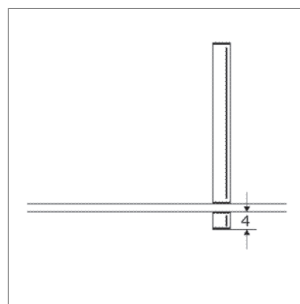

Colonne d'étagère en acier Ø 50 mm sans éclairage, pour 1 rayon

Colonne d'étagère en acier Ø 50 mm, sans éclairage, en longueur fixe ou sur mesure

- Les colonnes sont livrées avec les accessoires de montage
- Le transformateur pour les colonnes avec spot sont à commandé séparément
- Le transformateur doit être monté à l'extérieur de la colonne

Colonne Ø 50 mm d'étagère en longueur fixe, pour 1 rayon

Garniture pour 1 rayon.

- mesure fixe 4 mm
- accessoires de montage inclus

	exécution	longueur
62.32440.03	chromé brillant	300 mm
62.32441.03	chromé brillant	400 mm
62.32442.03	chromé brillant	710 mm
62.32440.10	acier inox	300 mm
62.32441.10	acier inox	400 mm
62.32442.10	acier inox	710 mm
62.32440.50	alu anodisé naturel	300 mm
62.32441.50	alu anodisé naturel	400 mm
62.32442.50	alu anodisé naturel	710 mm

Colonne Ø 50 mm d'étagère sur mesure, pour 1 rayon

Garniture sur mesure jusqu'à une longueur de 1100 mm

- mesure fixe 4 mm
- accessoires de montage inclus

	Ø	exécution	longueur L de	L jusqu'à
62.32455.03	50 mm	chromé brillant	100 mm	400 mm
62.32456.03	50 mm	chromé brillant	401 mm	600 mm
62.32457.03	50 mm	chromé brillant	601 mm	800 mm
62.32458.03	50 mm	chromé brillant	801 mm	1100 mm
62.32455.10	50 mm	acier inox	100 mm	400 mm
62.32456.10	50 mm	acier inox	401 mm	600 mm
62.32457.10	50 mm	acier inox	601 mm	800 mm
62.32458.10	50 mm	acier inox	801 mm	1100 mm
62.32455.50	50 mm	alu anodisé naturel	100 mm	400 mm
62.32456.50	50 mm	alu anodisé naturel	401 mm	600 mm
62.32457.50	50 mm	alu anodisé naturel	601 mm	800 mm
62.32458.50	50 mm	alu anodisé naturel	801 mm	1100 mm