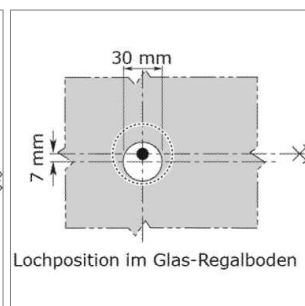

Colonne d'étagère en acier Ø 50 mm sans éclairage, pour 1 rayon

Colonne d'étagère en acier Ø 50 mm, sans éclairage, en longueur fixe ou sur mesure

- Les colonnes sont livrées avec les accessoires de montage
- Le transformateur pour les colonnes avec spot sont à commandé séparément
- Le transformateur doit être monté à l'extérieur de la colonne

Colonne Ø 50 mm d'étagère en longueur fixe, pour 1 rayon

Garniture pour 1 rayon.

- mesure fixe 4 mm
- accessoires de montage inclus

	exécution	longueur
62.32440.03	chromé brillant	300 mm
62.32441.03	chromé brillant	400 mm
62.32442.03	chromé brillant	710 mm
62.32440.10	acier inox	300 mm
62.32441.10	acier inox	400 mm
62.32442.10	acier inox	710 mm
62.32440.50	alu anodisé naturel	300 mm
62.32441.50	alu anodisé naturel	400 mm
62.32442.50	alu anodisé naturel	710 mm

Colonne Ø 50 mm d'étagère sur mesure, pour 1 rayon

Garniture sur mesure jusqu'à une longueur de 1100 mm

- mesure fixe 4 mm
- accessoires de montage inclus

	Ø	exécution	longueur L de	L jusqu'à
62.32455.03	50 mm	chromé brillant	100 mm	400 mm
62.32456.03	50 mm	chromé brillant	401 mm	600 mm
62.32457.03	50 mm	chromé brillant	601 mm	800 mm
62.32458.03	50 mm	chromé brillant	801 mm	1100 mm
62.32455.10	50 mm	acier inox	100 mm	400 mm
62.32456.10	50 mm	acier inox	401 mm	600 mm
62.32457.10	50 mm	acier inox	601 mm	800 mm
62.32458.10	50 mm	acier inox	801 mm	1100 mm
62.32455.50	50 mm	alu anodisé naturel	100 mm	400 mm
62.32456.50	50 mm	alu anodisé naturel	401 mm	600 mm
62.32457.50	50 mm	alu anodisé naturel	601 mm	800 mm
62.32458.50	50 mm	alu anodisé naturel	801 mm	1100 mm