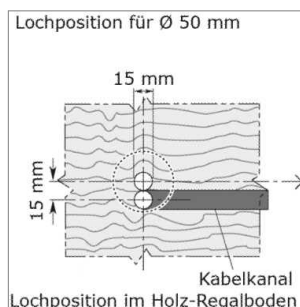

Colonne d'étagère en acier Ø 50 mm sans éclairage, pour 1 rayon

Colonne d'étagère en acier Ø 50 mm, sans éclairage, en longueur fixe ou sur mesure

- Les colonnes sont livrées avec les accessoires de montage
- Le transformateur pour les colonnes avec spot sont à commandé séparément
- Le transformateur doit être monté à l'extérieur de la colonne

Colonne Ø 50 mm d'étagère en longueur fixe, pour 1 rayon

Garniture pour 1 rayon.

- mesure fixe 4 mm
- accessoires de montage inclus

	exécution	longueur
62.32440.03	chromé brillant	300 mm
62.32441.03	chromé brillant	400 mm
62.32442.03	chromé brillant	710 mm
62.32440.10	acier inox	300 mm
62.32441.10	acier inox	400 mm
62.32442.10	acier inox	710 mm
62.32440.50	alu anodisé naturel	300 mm
62.32441.50	alu anodisé naturel	400 mm
62.32442.50	alu anodisé naturel	710 mm

Colonne Ø 50 mm d'étagère sur mesure, pour 1 rayon

Garniture sur mesure jusqu'à une longueur de 1100 mm

- mesure fixe 4 mm
- accessoires de montage inclus

	Ø	exécution	longueur L de	L jusqu'à
62.32455.03	50 mm	chromé brillant	100 mm	400 mm
62.32456.03	50 mm	chromé brillant	401 mm	600 mm
62.32457.03	50 mm	chromé brillant	601 mm	800 mm
62.32458.03	50 mm	chromé brillant	801 mm	1100 mm
62.32455.10	50 mm	acier inox	100 mm	400 mm
62.32456.10	50 mm	acier inox	401 mm	600 mm
62.32457.10	50 mm	acier inox	601 mm	800 mm
62.32458.10	50 mm	acier inox	801 mm	1100 mm
62.32455.50	50 mm	alu anodisé naturel	100 mm	400 mm
62.32456.50	50 mm	alu anodisé naturel	401 mm	600 mm
62.32457.50	50 mm	alu anodisé naturel	601 mm	800 mm
62.32458.50	50 mm	alu anodisé naturel	801 mm	1100 mm