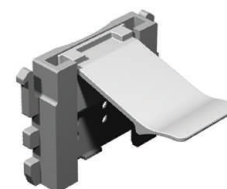

Verrins de socle

Verrin de socle - pied pour meubles de cuisine

Verrin de socle - support de crochet pour socle

- support de crochet à visser ou planter
- montage sur clip
- naturel

modèle

51.00376.00 Ã visser

51.00377.00 Ã planter

i dimensionÃ de rainure:

- 3 mm

Verrin de socle -Ã crochet

- lien entre socle et piedÃ
- montage sur clip
- naturel

51.00375.00

Support complet

- pour montage du socle
- prÃmontÃ en deux parties, rÃglable en hauteur

	exÃcution	emballage	quantitÃ de cde min.
51.00394.29	pour socle 19 mm	1000	1000

Plaque d'insonorisation pour patins de caisson en deux parties

- hauteur total 18 mm
- hauteur effectif 6 mm
- matiÃre synthÃtique
- noir