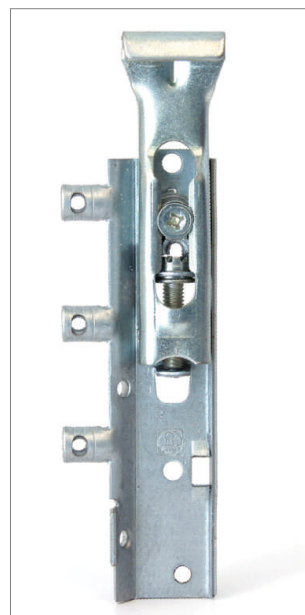

Accessoires divers

Traser-6 suspension

Traser-6 long

Suspension invisible pour des armoires supérieur.

- montage à frapper
- galvanisé
- livrable en 5 semaines

	désignation	emballage
51.00462.00	Traser-6 long gauche	1000
51.00463.00	Traser-6 long droit	1000

i Détails techniques voir Traser-6 Rapid.

Traser-6 court

Suspension invisible pour des armoires supérieur.

- montage à frapper
- galvanisé
- livrable en 5 semaines

	désignation	emballage
51.00464.00	Traser-6 court gauche	1000
51.00465.00	Traser-6 court droit	1000

i Détails techniques voir Traser-6 Rapid.

Traser-6 court, à visser

Suspension invisible pour des armoires supérieur.

- montage à visser
- galvanisé
- livrable en 5 semaines

	désignation	emballage
51.00466.00	Traser-6 gauche/droit	1000