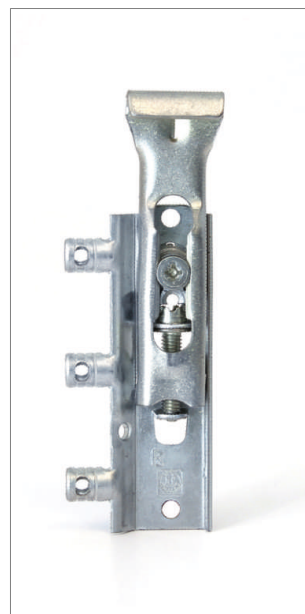

Accessoires divers

Traser-6 suspension

Traser-6 long

Suspension invisible pour des armoires supérieur.

- montage à frapper
- galvanisé
- livrable en 5 semaines

	désignation	emballage
51.00462.00	Traser-6 long gauche	1000
51.00463.00	Traser-6 long droit	1000

i Détails techniques voir Traser-6 Rapid.

Traser-6 court

Suspension invisible pour des armoires supérieur.

- montage à frapper
- galvanisé
- livrable en 5 semaines

	désignation	emballage
51.00464.00	Traser-6 court gauche	1000
51.00465.00	Traser-6 court droit	1000

i Détails techniques voir Traser-6 Rapid.

Traser-6 court, à visser

Suspension invisible pour des armoires supérieur.

- montage à visser
- galvanisé
- livrable en 5 semaines

	désignation	emballage
51.00466.00	Traser-6 gauche/droit	1000