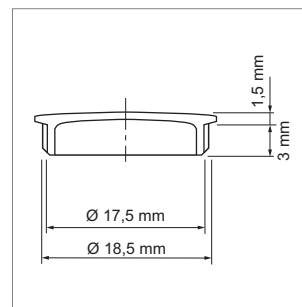

Accessoires divers

Traser-6 suspension

Traser-6 Cache

Cache pour ouverture de réglage.

- perçage Ø 18 mm
- extérieure Ø 21 mm

	couleur	emballage
51.00469.06	nickelé mat	1
51.00469.11	blanc	1

Traser-6 plaque de montage

Plaque double.

- galvanisé
- sans stock: livrable en 5 semaines

	longueur	modèle	emballage	stock
51.00472.00	130 mm	incl. set de montage	1	oui
51.00470.00	130 mm	excl. set de montage	2000	non
51.00471.00	180 mm	excl. set de montage	2000	non
51.00479.00	2029 mm	excl. set de montage	2000	non