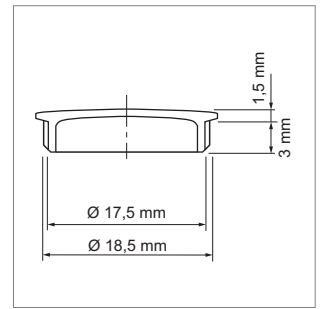

Technische Artikel

Traser-6 Schrankaufhänger

Traser-6 Abdeckkappe

Abdeckkappe zum Verschliessen der Justieröffnung.

- Bohrung \varnothing 18 mm
- Aussenmass \varnothing 21 mm

	Farbe	VPE
51.00469.06	mattnickel	1
51.00469.11	weiss	1

Traser-6 Montageschiene

Doppelaufhängeschiene zu Traser-6.

- verzinkt
- wenn kein Lager: Lieferzeit: ca. 5 Wochen

	Länge	Variation	VPE	Lager
51.00472.00	130 mm	inkl. Mont.material	1	ja
51.00470.00	130 mm	ohne Montagematerial	2000	nein
51.00471.00	180 mm	ohne Montagematerial	2000	nein
51.00479.00	2029 mm	ohne Montagematerial	20	nein