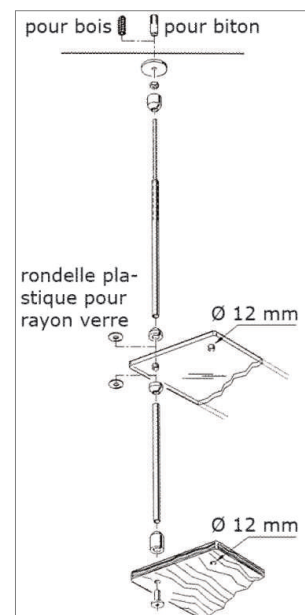

Karat 10 - suspension

- système de suspension pour rayon en bois ou verre
- garniture complète (1 barre), inclus matériel de montage
- pour montage sur bois ou sur béton
- charge 50 kg

	exécution	Ø	longueur	rayons
62.42801.03	chromé brillant	10 mm	1000 mm	1
62.42901.03	chromé brillant	10 mm	1500 mm	1
62.42802.03	chromé brillant	10 mm	1000 mm	2
62.42902.03	chromé brillant	10 mm	1500 mm	2
62.42801.10	acier inox	10 mm	1000 mm	1
62.42901.10	acier inox	10 mm	1500 mm	1
62.42802.10	acier inox	10 mm	1000 mm	2
62.42902.10	acier inox	10 mm	1500 mm	2

i Le délai de livraison pour Karat 10 suspension est de 2 semaines.

i Peut être raccourci du côté de la fixation à la dimension souhaitée.

Karat 10 - support de rayon supplémentaire

- accessoire pour rayon supplémentaire Ø 18 mm

	exécution	emballage
62.42882.03	chromé brillant	1 pièce
62.42882.10	acier inox	1 pièce

i **Information de commande:**
Il faut commander 2 pièces par rayon supplémentaire.