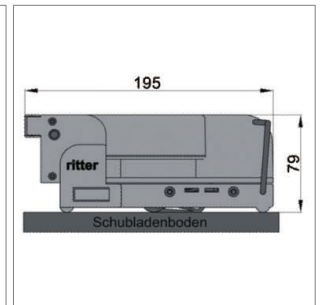

Ritter AES 52 S Allesschneider

MultiSchneider Einbausystem für schmale Schubladen ab Korpusbreite 300 mm. Schneidgut-Zuführung rechts.

- 230 V / 130 Watt
- Metallausführung silbermetallic
- Sicherheits- Moment- und Dauerschalter
- Schnittstärkeneinstellung bis ca. 14 mm
- Einklappsperrre bei eingestellter Schnittstärke
- Aufstellbeschlag verriegelt selbstständig
- inkl. Universalmesser mit Wellenschliff Ø 170 mm
- inkl. Schneidgut-Auffangschale
- BxHxT: 195 mm x 79 mm x 385 mm

Bezeichnung kg

[52.545.000](#) AES 52 S 4.4 kg

i Bohrschablone für Clipbefestigung liegt bei.

! **Mindest-Einbauhöhe 79mm:**

- Bei Legrabox Typ M Konstruktionsmasse kontrollieren

Zubehör zu AES 52 S

Bezeichnung