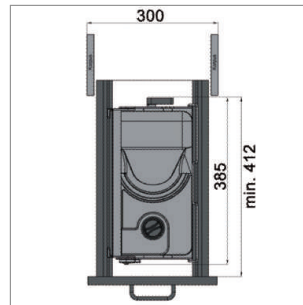

Ritter AES 52 S Allesschneider

MultiSchneider Einbausystem für schmale Schubladen ab Korpusbreite 300 mm. Schneidgut-Zuführung rechts.

- 230 V / 130 Watt
- Metallausführung silbermetallic
- Sicherheits- Moment- und Dauerschalter
- Schnittstärkeneinstellung bis ca. 14 mm
- Einklappsperrre bei eingestellter Schnittstärke
- Aufstellbeschlag verriegelt selbstständig
- inkl. Universalmesser mit Wellenschliff Ø 170 mm
- inkl. Schneidgut-Auffangschale
- BxHxT: 195 mm x 79 mm x 385 mm

Bezeichnung kg

[52.545.000](#) AES 52 S 4.4 kg

i Bohrschablone für Clipbefestigung liegt bei.

! **Mindest-Einbauhöhe 79mm:**

- Bei Legrabox Typ M Konstruktionsmasse kontrollieren

Zubehör zu AES 52 S

Bezeichnung