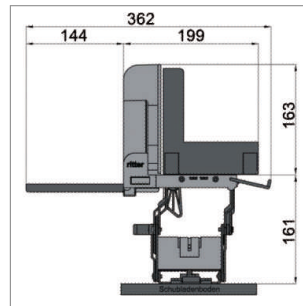

Ritter AES 52 S Allesschneider

MultiSchneider Einbausystem für schmale Schubladen ab Korpusbreite 300 mm. Schneidgut-Zuführung rechts.

- 230 V / 130 Watt
- Metallausführung silbermetallic
- Sicherheits- Moment- und Dauerschalter
- Schnittstärkeneinstellung bis ca. 14 mm
- Einklappsperrre bei eingestellter Schnittstärke
- Aufstellbeschlag verriegelt selbstständig
- inkl. Universalmesser mit Wellenschliff Ø 170 mm
- inkl. Schneidgut-Auffangschale
- BxHxT: 195 mm x 79 mm x 385 mm

Bezeichnung kg

[52.545.000](#) AES 52 S 4.4 kg

i Bohrschablone für Clipbefestigung liegt bei.

! **Mindest-Einbauhöhe 79mm:**

- Bei Legrabox Typ M Konstruktionsmasse kontrollieren

Zubehör zu AES 52 S

Bezeichnung