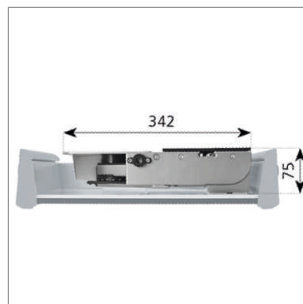

Ritter - Appareils, tranchesuses

AES 72SR + AES 62SL Trancheuse

AES 72SR - trancheuse Ritter (anciennement AES 62SR)

- ✓ 230 V / 130 watts
 - ✓ pour encastrement dans les tiroirs dès 450 mm de largeur
 - ✓ machine métallique, laquée argent, rabattue hauteur 73 mm
 - ✓ interrupteur de sécurité, continu ou intermittent
 - ✓ réglage de l'épaisseur de coupe jusqu'à 14 mm
 - ✓ blocage d'ouverture et de fermeture en marche
 - ✓ protection des doigts et support à restes
 - ✓ réceptacle pour marchandise tranchée et chariot restants fixés à l'appareil
 - ✓ à l'utilisation, la trancheuse est positionnée devant le plan de travail
 - ✓ livré avec couteau universel (meulé ondulé)
 - ✓ couteau à viande à commander séparément
 - ✓ l x h x p: 343 mm x 75 mm x 360 mm
- | désignation | kg | délais |
|--|--------|----------|
| 52.546.000 AES 72SR - chariot à droite | 4.7 kg | en stock |

- ! Hauteur d'installation min. 75mm:**
- s.v.p. vérifiez les dimensions de construction de Legrabox typ M

Accessoires pour AES 72SR

| désignation | |
|---|--|
| 52.519.117 couteau à viande | |
| 52.519.116 couteau universel (meulé ondulé) | |

AES 62SL - trancheuse Ritter

- ✓ 230 V / 130 watts
 - ✓ Le système d'installation de la multi trancheuse dans les tiroirs étroits dès 450 mm de largeur de corps.
 - ✓ machine métallique, laquée argent, rabattue hauteur 73 mm
 - ✓ interrupteur de sécurité, continu ou intermittent
 - ✓ réglage de l'épaisseur de coupe jusqu'à 14 mm
 - ✓ blocage d'ouverture et de fermeture en marche
 - ✓ protection des doigts et support à restes
 - ✓ réceptacle pour marchandise tranchée et chariot restants fixés à l'appareil
 - ✓ à l'utilisation, la trancheuse est positionnée devant le plan de travail
 - ✓ livré avec couteau universel (meulé ondulé)
 - ✓ couteau à viande à commander séparément
 - ✓ l x h x p: 343 mm x 75 mm x 360 mm
- | désignation | kg | délais |
|--|--------|----------|
| 52.544.000 AES 62SL - chariot à gauche | 4.7 kg | en stock |