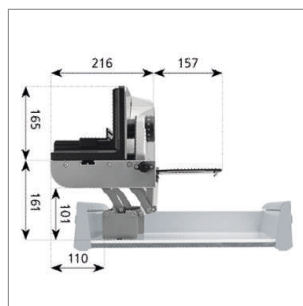

AES 62SL - trancheuse Ritter

1. ✓ 230 V / 130 watts
   - ✓ Le système d'installation de la multi trancheuse dans les tiroirs étroits dès 450 mm de largeur de corps.
   - ✓ machine métallique, laquée argent, rabattue hauteur 73 mm
   - ✓ interrupteur de sécurité, continu ou intermittent
   - ✓ réglage de l'épaisseur de coupe jusqu'à 14 mm
   - ✓ blocage d'ouverture et de fermeture en marche
   - ✓ protection des doigts et support à restes
   - ✓ réceptacle pour marchandise tranchée et chariot restants fixés à l'appareil
   - ✓ à l'utilisation, la trancheuse est positionnée devant le plan de travail
   - ✓ livré avec couteau universel (meulé ondulé)
   - ✓ couteau à viande à commander séparément
   - ✓ l x h x p: 343 mm x 75 mm x 360 mm

désignation	kg	délais
52.544.000 AES 62SL - chariot à gauche	4.7 kg	en stock

1. **! hauteur d'installation min. 75mm:**
2. s.v.p. vérifiez les dimensions de construction de Legrabox typ M