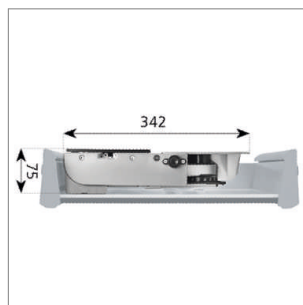

AES 62SL - trancheuse Ritter

1. ✓ 230 V / 130 watts
   - ✓ Le système d'installation de la multi trancheuse dans les tiroirs étroits dès 450 mm de largeur de corps.
   - ✓ machine métallique, laquée argent, rabattue hauteur 73 mm
   - ✓ interrupteur de sécurité, continu ou intermittent
   - ✓ réglage de l'épaisseur de coupe jusqu'à 14 mm
   - ✓ blocage d'ouverture et de fermeture en marche
   - ✓ protection des doigts et support à restes
   - ✓ réceptacle pour marchandise tranchée et chariot restants fixés à l'appareil
   - ✓ à l'utilisation, la trancheuse est positionnée devant le plan de travail
   - ✓ livré avec couteau universel (meulé ondulé)
   - ✓ couteau à viande à commander séparément
   - ✓ l x h x p: 343 mm x 75 mm x 360 mm

désignation	kg	délais
52.544.000 AES 62SL - chariot à gauche	4.7 kg	en stock

1. **! hauteur d'installation min. 75mm:**
2. s.v.p. vérifiez les dimensions de construction de Legrabox typ M