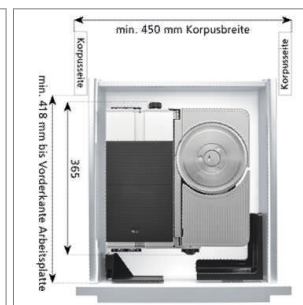

AES 62SL - trancheuse Ritter

1. ✓ 230 V / 130 watts
   - ✓ Le système d'installation de la multi trancheuse dans les tiroirs étroits dès 450 mm de largeur de corps.
   - ✓ machine métallique, laquée argent, rabattue hauteur 73 mm
   - ✓ interrupteur de sécurité, continu ou intermittent
   - ✓ réglage de l'épaisseur de coupe jusqu'à 14 mm
   - ✓ blocage d'ouverture et de fermeture en marche
   - ✓ protection des doigts et support à restes
   - ✓ réceptacle pour marchandise tranchée et chariot restants fixés à l'appareil
   - ✓ à l'utilisation, la trancheuse est positionnée devant le plan de travail
   - ✓ livré avec couteau universel (meulé ondulé)
   - ✓ couteau à viande à commander séparément
   - ✓ l x h x p: 343 mm x 75 mm x 360 mm

désignation	kg	délais
52.544.000 AES 62SL - chariot à gauche	4.7 kg	en stock

1. **! hauteur d'installation min. 75mm:**
2. s.v.p. vérifiez les dimensions de construction de Legrabox typ M