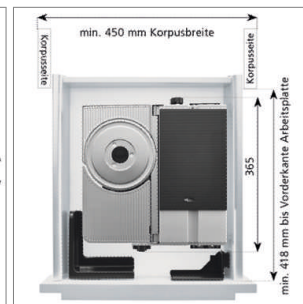

Ritter - Appareils, tranchesuses

AES 72SR + AES 62SL Trancheuse

AES 72SR - trancheuse Ritter (anciennement AES 62SR)

- ✓ 230 V / 130 watts
 - ✓ pour encastrement dans les tiroirs dès 450 mm de largeur
 - ✓ machine métallique, laquée argent, rabattue hauteur 73 mm
 - ✓ interrupteur de sécurité, continu ou intermittent
 - ✓ réglage de l'épaisseur de coupe jusqu'à 14 mm
 - ✓ blocage d'ouverture et de fermeture en marche
 - ✓ protection des doigts et support à restes
 - ✓ réceptacle pour marchandise tranchée et chariot restants fixés à l'appareil
 - ✓ à l'utilisation, la trancheuse est positionnée devant le plan de travail
 - ✓ livré avec couteau universel (meulé ondulé)
 - ✓ couteau à viande à commander séparément
 - ✓ l x h x p: 343 mm x 75 mm x 360 mm
- | désignation | kg | délais |
|--|--------|----------|
| 52.546.000 AES 72SR - chariot à droite | 4.7 kg | en stock |

- ! Hauteur d'installation min. 75mm:**
- s.v.p. vérifiez les dimensions de construction de Legrabox typ M

Accessoires pour AES 72SR

| désignation | |
|---|--|
| 52.519.117 couteau à viande | |
| 52.519.116 couteau universel (meulé ondulé) | |

AES 62SL - trancheuse Ritter

- ✓ 230 V / 130 watts
 - ✓ Le système d'installation de la multi trancheuse dans les tiroirs étroits dès 450 mm de largeur de corps.
 - ✓ machine métallique, laquée argent, rabattue hauteur 73 mm
 - ✓ interrupteur de sécurité, continu ou intermittent
 - ✓ réglage de l'épaisseur de coupe jusqu'à 14 mm
 - ✓ blocage d'ouverture et de fermeture en marche
 - ✓ protection des doigts et support à restes
 - ✓ réceptacle pour marchandise tranchée et chariot restants fixés à l'appareil
 - ✓ à l'utilisation, la trancheuse est positionnée devant le plan de travail
 - ✓ livré avec couteau universel (meulé ondulé)
 - ✓ couteau à viande à commander séparément
 - ✓ l x h x p: 343 mm x 75 mm x 360 mm
- | désignation | kg | délais |
|--|--------|----------|
| 52.544.000 AES 62SL - chariot à gauche | 4.7 kg | en stock |