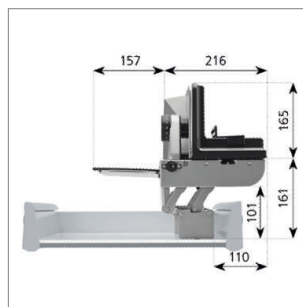

Ritter - Appareils, tranchesuses

AES 72SR + AES 62SL Trancheuse

AES 72SR - trancheuse Ritter (anciennement AES 62SR)

- ✓ 230 V / 130 watts
 - ✓ pour encastrement dans les tiroirs dès 450 mm de largeur
 - ✓ machine métallique, laquée argent, rabattue hauteur 73 mm
 - ✓ interrupteur de sécurité, continu ou intermittent
 - ✓ réglage de l'épaisseur de coupe jusqu'à 14 mm
 - ✓ blocage d'ouverture et de fermeture en marche
 - ✓ protection des doigts et support à restes
 - ✓ réceptacle pour marchandise tranchée et chariot restants fixés à l'appareil
 - ✓ à l'utilisation, la trancheuse est positionnée devant le plan de travail
 - ✓ livré avec couteau universel (meulé ondulé)
 - ✓ couteau à viande à commander séparément
 - ✓ l x h x p: 343 mm x 75 mm x 360 mm
- | désignation | kg | délais |
|--|--------|----------|
| 52.546.000 AES 72SR - chariot à droite | 4.7 kg | en stock |

- ! Hauteur d'installation min. 75mm:**
- s.v.p. vérifiez les dimensions de construction de Legrabox typ M

Accessoires pour AES 72SR

| désignation | |
|---|--|
| 52.519.117 couteau à viande | |
| 52.519.116 couteau universel (meulé ondulé) | |

AES 62SL - trancheuse Ritter

- ✓ 230 V / 130 watts
 - ✓ Le système d'installation de la multi trancheuse dans les tiroirs étroits dès 450 mm de largeur de corps.
 - ✓ machine métallique, laquée argent, rabattue hauteur 73 mm
 - ✓ interrupteur de sécurité, continu ou intermittent
 - ✓ réglage de l'épaisseur de coupe jusqu'à 14 mm
 - ✓ blocage d'ouverture et de fermeture en marche
 - ✓ protection des doigts et support à restes
 - ✓ réceptacle pour marchandise tranchée et chariot restants fixés à l'appareil
 - ✓ à l'utilisation, la trancheuse est positionnée devant le plan de travail
 - ✓ livré avec couteau universel (meulé ondulé)
 - ✓ couteau à viande à commander séparément
 - ✓ l x h x p: 343 mm x 75 mm x 360 mm
- | désignation | kg | délais |
|--|--------|----------|
| 52.544.000 AES 62SL - chariot à gauche | 4.7 kg | en stock |