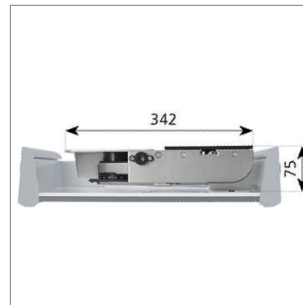

Ritter-Geräte

AES 72SR + AES 62SL Alleschneider

Ritter AES 72SR Alleschneider (ehemals AES 62SR)

- ✔ 230 V / 130 Watt
- ✔ für den Einbau in Blum-Schubladen ab 450 mm Korpusbreite
- ✔ Metallmaschine, silberfarbig lackiert, eingeklappt nur 73 mm hoch
- ✔ Sicherheits-, Moment- und Dauerschalter
- ✔ Schnittstärkeneinstellung stufenlos bis 14 mm
- ✔ selbsttätige Einklappsperr in Gebrauchslage
- ✔ Fingerschutz und Resthalter
- ✔ Schneidgut-Auffangschale und Schlitten bleiben am Gerät
- ✔ der Alleschneider steht bei Gebrauch vor der Arbeitsplatte
- ✔ Universalmesser mit Wellenschliff mitgeliefert
- ✔ Fleischmesser separat bestellen
- ✔ BxHxT: 343 mm x 75 mm x 360 mm

Bezeichnung	kg	Lieferzeit
52.546.000 AES 72SR Schlitten rechts	4.3 kg	ab Lager

- ! Mindest-Einbauhöhe 75mm:**
- Bei Legrabox Typ M Konstruktionsmasse kontrollieren

Zubehör zu AES 72SR

Bezeichnung	
52.519.117 Fleischmesser	
52.519.116 Ersatz-Universalmesser mit Wellenschliff	

Ritter AES 62SL Alleschneider

- ✔ 230 V / 130 Watt
- ✔ für den Einbau in Blum-Schubladen ab Korpusbreite 450 mm
- ✔ Metallmaschine, silberfarbig lackiert, eingeklappt nur 73 mm hoch
- ✔ Sicherheits-, Moment- und Dauerschalter
- ✔ Schnittstärkeneinstellung stufenlos bis 14 mm
- ✔ selbsttätige Einklappsperr in Gebrauchslage
- ✔ Fingerschutz und Resthalter
- ✔ Schneidgut-Auffangschale und Schlitten bleiben am Gerät
- ✔ der Alleschneider steht bei Gebrauch vor der Arbeitsplatte
- ✔ Universalmesser mit Wellenschliff mitgeliefert
- ✔ Fleischmesser separat bestellen
- ✔ BxHxT: 343 mm x 75 mm x 360 mm