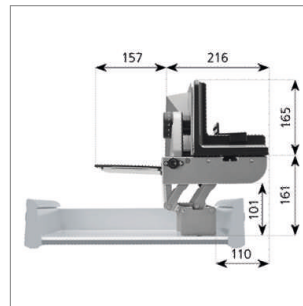

Ritter-Geräte

AES 72SR + AES 62SL Alleschneider

Ritter AES 72SR Alleschneider (ehemals AES 62SR)

- ✔ 230 V / 130 Watt
- ✔ für den Einbau in Blum-Schubladen ab 450 mm Korpusbreite
- ✔ Metallmaschine, silberfarbig lackiert, eingeklappt nur 73 mm hoch
- ✔ Sicherheits-, Moment- und Dauerschalter
- ✔ Schnittstärkeneinstellung stufenlos bis 14 mm
- ✔ selbsttätige Einklappsperr in Gebrauchslage
- ✔ Fingerschutz und Resthalter
- ✔ Schneidgut-Auffangschale und Schlitten bleiben am Gerät
- ✔ der Alleschneider steht bei Gebrauch vor der Arbeitsplatte
- ✔ Universalmesser mit Wellenschliff mitgeliefert
- ✔ Fleischmesser separat bestellen
- ✔ BxHxT: 343 mm x 75 mm x 360 mm

Bezeichnung	kg	Lieferzeit
52.546.000 AES 72SR Schlitten rechts	4.3 kg	ab Lager

- ! Mindest-Einbauhöhe 75mm:**
- Bei Legrabox Typ M Konstruktionsmasse kontrollieren

Zubehör zu AES 72SR

Bezeichnung	
52.519.117 Fleischmesser	
52.519.116 Ersatz-Universalmesser mit Wellenschliff	

Ritter AES 62SL Alleschneider

- ✔ 230 V / 130 Watt
- ✔ für den Einbau in Blum-Schubladen ab Korpusbreite 450 mm
- ✔ Metallmaschine, silberfarbig lackiert, eingeklappt nur 73 mm hoch
- ✔ Sicherheits-, Moment- und Dauerschalter
- ✔ Schnittstärkeneinstellung stufenlos bis 14 mm
- ✔ selbsttätige Einklappsperr in Gebrauchslage
- ✔ Fingerschutz und Resthalter
- ✔ Schneidgut-Auffangschale und Schlitten bleiben am Gerät
- ✔ der Alleschneider steht bei Gebrauch vor der Arbeitsplatte
- ✔ Universalmesser mit Wellenschliff mitgeliefert
- ✔ Fleischmesser separat bestellen
- ✔ BxHxT: 343 mm x 75 mm x 360 mm