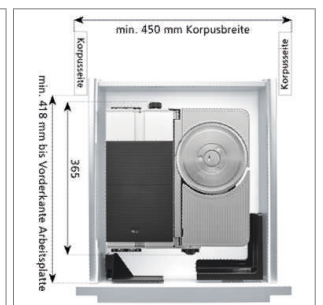

Ritter AES 62SL Alleschneider

- ✔ 230 V / 130 Watt
- ✔ für den Einbau in Blum-Schubladen ab Korpusbreite 450 mm
- ✔ Metallmaschine, silberfarbig lackiert, eingeklappt nur 73 mm hoch
- ✔ Sicherheits-, Moment- und Dauerschalter
- ✔ Schnittstärkeneinstellung stufenlos bis 14 mm
- ✔ selbsttätige Einklappsperr in Gebrauchslage
- ✔ Fingerschutz und Resthalter
- ✔ Schneidgut-Auffangschale und Schlitten bleiben am Gerät
- ✔ der Alleschneider steht bei Gebrauch vor der Arbeitsplatte
- ✔ Universalmesser mit Wellenschliff mitgeliefert
- ✔ Fleischmesser separat bestellen
- ✔ BxHxT: 343 mm x 75 mm x 360 mm

Bezeichnung	kg	Lieferzeit
52.544.000 AES 62SL Schlitten links	4.7 kg	ab Lager

1. **! Mindest-Einbauhöhe 75mm:**
2. Bei Legrabox Typ M Konstruktionsmasse kontrollieren