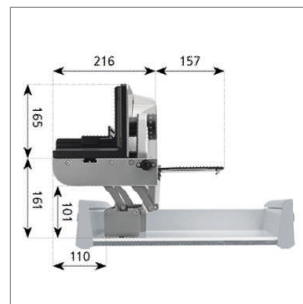

Bezeichnung	kg	Lieferzeit
52.546.000 AES 72SR Schlitten rechts	4.3 kg	ab Lager

- ! Mindest-Einbauhöhe 75mm:**
- Bei Legrabox Typ M Konstruktionsmasse kontrollieren

Zubehör zu AES 72SR

Bezeichnung	
52.519.117 Fleischmesser	
52.519.116 Ersatz-Universalmesser mit Wellenschliff	

Ritter AES 62SL Alleschneider

- ✔ 230 V / 130 Watt
- ✔ für den Einbau in Blum-Schubladen ab Korpusbreite 450 mm
- ✔ Metallmaschine, silberfarbig lackiert, eingeklappt nur 73 mm hoch
- ✔ Sicherheits-, Moment- und Dauerschalter
- ✔ Schnittstärkeneinstellung stufenlos bis 14 mm
- ✔ selbsttätige Einklappsperr in Gebrauchslage
- ✔ Fingerschutz und Resthalter
- ✔ Schneidgut-Auffangschale und Schlitten bleiben am Gerät
- ✔ der Alleschneider steht bei Gebrauch vor der Arbeitsplatte
- ✔ Universalmesser mit Wellenschliff mitgeliefert
- ✔ Fleischmesser separat bestellen
- ✔ BxHxT: 343 mm x 75 mm x 360 mm

Bezeichnung	kg	Lieferzeit
52.544.000 AES 62SL Schlitten links	4.7 kg	ab Lager

- ! Mindest-Einbauhöhe 75mm:**
- Bei Legrabox Typ M Konstruktionsmasse kontrollieren

Zubehör zu AES 62SR und AES 62SL

Bezeichnung	Typ	Herstelldatum
52.508.128 Fleischmesser	Zahnkranz blau	vor 2006
52.508.122 Ersatz-Universalmesser mit Wellenschliff	Zahnkranz blau	vor 2006
52.517.132 Fleischmesser	Zahnkranz lila	ab 2006
52.517.133 Ersatz-Universalmesser mit Wellenschliff	Zahnkranz lila	ab 2006