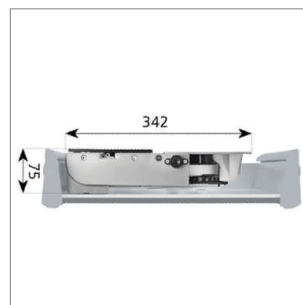

Ritter AES 62SL Alleschneider

- ✔ 230 V / 130 Watt
- ✔ für den Einbau in Blum-Schubladen ab Korpusbreite 450 mm
- ✔ Metallmaschine, silberfarbig lackiert, eingeklappt nur 73 mm hoch
- ✔ Sicherheits-, Moment- und Dauerschalter
- ✔ Schnittstärkeneinstellung stufenlos bis 14 mm
- ✔ selbsttätige Einklappsperr in Gebrauchslage
- ✔ Fingerschutz und Resthalter
- ✔ Schneidgut-Auffangschale und Schlitten bleiben am Gerät
- ✔ der Alleschneider steht bei Gebrauch vor der Arbeitsplatte
- ✔ Universalmesser mit Wellenschliff mitgeliefert
- ✔ Fleischmesser separat bestellen
- ✔ BxHxT: 343 mm x 75 mm x 360 mm

Bezeichnung	kg	Lieferzeit
52.544.000 AES 62SL Schlitten links	4.7 kg	ab Lager

1. **! Mindest-Einbauhöhe 75mm:**
2. Bei Legrabox Typ M Konstruktionsmasse kontrollieren