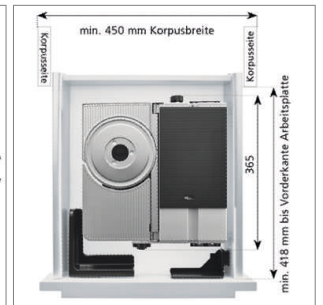

Ritter-Geräte

AES 72SR + AES 62SL Alleschneider

Ritter AES 72SR Alleschneider (ehemals AES 62SR)

- ✔ 230 V / 130 Watt
- ✔ für den Einbau in Blum-Schubladen ab 450 mm Korpusbreite
- ✔ Metallmaschine, silberfarbig lackiert, eingeklappt nur 73 mm hoch
- ✔ Sicherheits-, Moment- und Dauerschalter
- ✔ Schnittstärkeneinstellung stufenlos bis 14 mm
- ✔ selbsttätige Einklappsperr in Gebrauchslage
- ✔ Fingerschutz und Resthalter
- ✔ Schneidgut-Auffangschale und Schlitten bleiben am Gerät
- ✔ der Alleschneider steht bei Gebrauch vor der Arbeitsplatte
- ✔ Universalmesser mit Wellenschliff mitgeliefert
- ✔ Fleischmesser separat bestellen
- ✔ BxHxT: 343 mm x 75 mm x 360 mm

Bezeichnung	kg	Lieferzeit
52.546.000 AES 72SR Schlitten rechts	4.3 kg	ab Lager

- ! Mindest-Einbauhöhe 75mm:**
- Bei Legrabox Typ M Konstruktionsmasse kontrollieren

Zubehör zu AES 72SR

Bezeichnung	
52.519.117 Fleischmesser	
52.519.116 Ersatz-Universalmesser mit Wellenschliff	

Ritter AES 62SL Alleschneider

- ✔ 230 V / 130 Watt
- ✔ für den Einbau in Blum-Schubladen ab Korpusbreite 450 mm
- ✔ Metallmaschine, silberfarbig lackiert, eingeklappt nur 73 mm hoch
- ✔ Sicherheits-, Moment- und Dauerschalter
- ✔ Schnittstärkeneinstellung stufenlos bis 14 mm
- ✔ selbsttätige Einklappsperr in Gebrauchslage
- ✔ Fingerschutz und Resthalter
- ✔ Schneidgut-Auffangschale und Schlitten bleiben am Gerät
- ✔ der Alleschneider steht bei Gebrauch vor der Arbeitsplatte
- ✔ Universalmesser mit Wellenschliff mitgeliefert
- ✔ Fleischmesser separat bestellen
- ✔ BxHxT: 343 mm x 75 mm x 360 mm