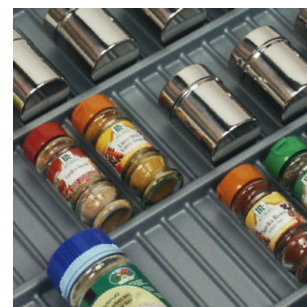

Casiers à service en plastique Space - casier à épices Tandembox

SPACE Tandembox - casier à épices

Casier à épices pour pratiquement toutes les boîtes à épices.

- fabriqué en polystyrène très résistant 2.5 mm, antistatique
- longueur des côtés 500 mm
- pour systèmes Blum
- épaisseur des côtés 16 mm
- pour des côtés de 19mm , on peut le recouper de 6 mm
- pour tiroirs Blum TANDEMBOX-antaro, type M et N

Space - casier à épices pour combinaison avec casier à services Smart

Avec sa forme pratique pour les boîtes à épices, cela permet une combinaison de rangement idéale pour les tiroirs avec les casiers Smart de la page dans le domaine de la cuisine.