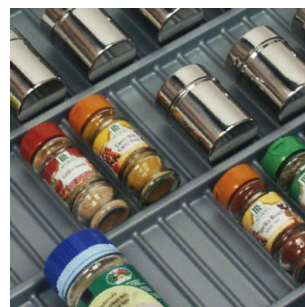

Casiers à service en plastique

Space - casier à épices Legrabox

SPACE LEGRA - casier à épices

Casier à épices pour pratiquement toutes les boîtes à épices.

- fabriqué en polystyrène très résistant 2.5 mm, antistatique
- longueur des côtés 500 mm
- pour systèmes blum LEGRABOX et tiroirs Woodbox
- épaisseur des côtés 16 mm

Space Legra - casier à épices en combinaison avec casier Solitaire

Casier à épices pour pratiquement toutes les boîtes à épices en combinaison avec casier Solitaire.

- fabriqué en polystyrène très résistant 2.5 mm, antistatique
- longueur des côtés 500 mm
- en combinaison avec casier SOLITAIRE (voir page B-3.36)
- pour meuble K600 et K900
- épaisseur des côtés 16 mm

Space Legra - casier à épices en combinaison avec casier à services Classico

Avec sa forme pratique pour les boîtes à épices, cela permet une combinaison de Classico séparation et Classico casier à service.