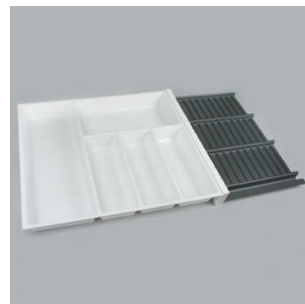

i Exemple de choix:

Position de départ : dimension extérieure du corps de meuble 1200 mm, place nécessaire env. 900 mm pour le casier à couvert et env. 200 mm pour le casier à épices, couleur blanc mat.