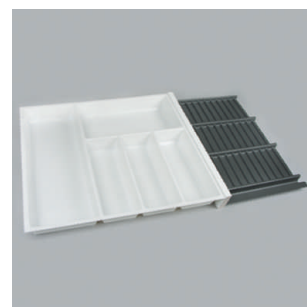

i Auswahlbeispiel:

Ausgangslage: Korpusausmass 1200 mm, Platznutzung ca. 900 mm für Besteck und ca. 300 mm für Gewürz, Farbe mattweiss.

Nr. 34.07010.17, Besteckeinsatz Classico K600