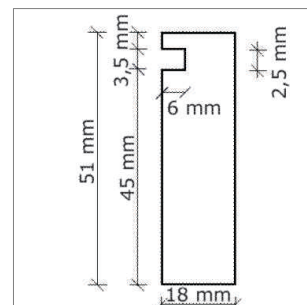

Casiers à service en plastique

Smart - Séparation et séparation en largeur

Smart - séparation

Permet de combiner le casier à couverts Smart avec le casier à épices Space.

- hêtre laqué blanc, anthracite ou noir
- sans visser et coller (pour l'utilisation, simplement insérer le casier à couvert dans la rainure)

	couleur	longueur	largeur	longueur des côtés
34.06019.17	blanc mat	473 mm	18 mm	500 mm
34.06019.21	anthracite	473 mm	18 mm	500 mm
34.06019.29	noir	473 mm	18 mm	500 mm
34.06020.17	blanc mat	523 mm	18 mm	550 mm
34.06020.21	anthracite	523 mm	18 mm	550 mm
34.06020.29	noir	523 mm	18 mm	550 mm
34.06021.17	blanc mat	573 mm	18 mm	600 mm
34.06021.21	anthracite	573 mm	18 mm	600 mm
34.06021.29	noir	573 mm	18 mm	600 mm
34.06022.17	blanc mat	623 mm	18 mm	650 mm
34.06022.21	anthracite	623 mm	18 mm	650 mm
34.06022.29	noir	623 mm	18 mm	650 mm

Smart - séparation en largeur

Permet de combiner le casier à couverts dans des tiroirs de longueurs spéciales.

- hêtre laqué blanc, anthracite ou noir laqué
- sans visser et coller (pour l'utilisation, simplement insérer le casier à couvert dans la rainure)
- à couper sur mesure; déduction -81 mm (parvoi 16 mm)

	couleur	longueur	largeur	hauteur
34.06121.17	blanc mat	1126 mm	18 mm	51 mm
34.06121.21	anthracite	1126 mm	18 mm	51 mm
34.06121.29	noir	1126 mm	18 mm	51 mm