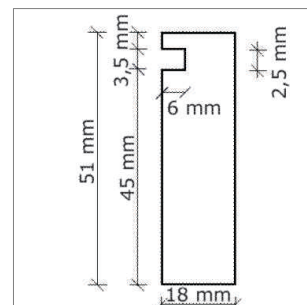

Smart Längsteiler

Ermöglicht Kombination von Besteckeinsatz SMART mit Gewürzeinsatz SPACE.

- Buche anthrazit, weiss oder schwarz lackiert
- ohne Schrauben und Kleben (Überstand des Besteckeinsatzes wird einfach in die Nut gesteckt)

	Farbe	Länge	Breite	Zargenlänge
34.06019.17	mattweiss	473 mm	18 mm	500 mm
34.06019.21	anthrazit	473 mm	18 mm	500 mm
34.06019.29	schwarz	473 mm	18 mm	500 mm
34.06020.17	mattweiss	523 mm	18 mm	550 mm
34.06020.21	anthrazit	523 mm	18 mm	550 mm
34.06020.29	schwarz	523 mm	18 mm	550 mm
34.06021.17	mattweiss	573 mm	18 mm	600 mm
34.06021.21	anthrazit	573 mm	18 mm	600 mm
34.06021.29	schwarz	573 mm	18 mm	600 mm
34.06022.17	mattweiss	623 mm	18 mm	650 mm
34.06022.21	anthrazit	623 mm	18 mm	650 mm
34.06022.29	schwarz	623 mm	18 mm	650 mm

Smart Querteiler als Tiefenausgleich

Ermöglicht Einteilungen von Besteckeinsatz in Schubladen-Sondertiefen.

- Buche anthrazit, weiss oder schwarz lackiert
- ohne Schrauben und Kleben (Überstand des Besteckeinsatzes wird einfach in die Nut gesteckt)
- auf Mass zuschneidbar; Länge = Korpusausmass - 81 mm (Korpusseite 16mm)

	Farbe	Länge	Breite	Höhe
34.06121.17	mattweiss	1126 mm	18 mm	51 mm
34.06121.21	anthrazit	1126 mm	18 mm	51 mm
34.06121.29	schwarz	1126 mm	18 mm	51 mm