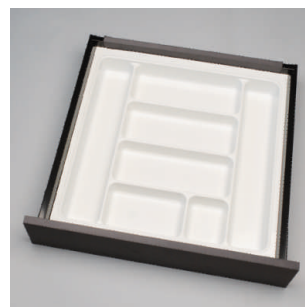

Smart - casier à service K550 à découper

- corps 550 mm
- pour systèmes Blum
- pour systèmes Grass
- pour systèmes Hettich

	couleur	largeur min.	largeur max.	profondeur min.	profondeur max.	hauteur
34.20550.17	blanc mat	454 mm	505 mm	440 mm	482 mm	45 mm
34.20550.21	anthracite mat	454 mm	505 mm	440 mm	482 mm	45 mm