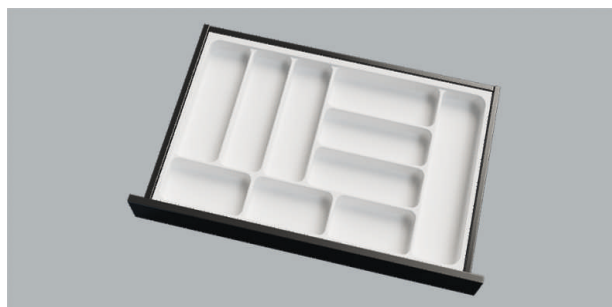

# Casiers à service en plastique

### Smart - casier à service K800

- corps 800 mm
- pour systèmes Blum

	couleur	ln	largeur	profondeur	hauteur
34.01800.17	blanc mat	500 mm	717 mm	473 mm	45 mm
34.01800.21	anthracite mat	500 mm	717 mm	473 mm	45 mm
34.01800.28	effet carbone	500 mm	717 mm	473 mm	45 mm
34.10800.21	anthracite mat	550 mm	717 mm	523 mm	45 mm

### Smart - casier à service K 900

- corps 900 mm
- pour systèmes Blum

	couleur	ln	largeur	profondeur	hauteur
34.01900.17	blanc mat	500 mm	817 mm	473 mm	45 mm
34.01900.21	anthracite mat	500 mm	817 mm	473 mm	45 mm
34.01900.28	effet carbone	500 mm	817 mm	473 mm	45 mm
34.10900.17	blanc mat	550 mm	817 mm	523 mm	45 mm
34.10900.21	anthracite mat	550 mm	817 mm	523 mm	45 mm
34.10900.28	effet carbone	550 mm	817 mm	523 mm	45 mm

### Smart - casier à service K 1000

- corps 1000 mm
- pour systèmes Blum

	couleur	ln	largeur	profondeur	hauteur
34.01000.17	blanc mat	500 mm	917 mm	473 mm	45 mm
34.01000.21	anthracite mat	500 mm	917 mm	473 mm	45 mm