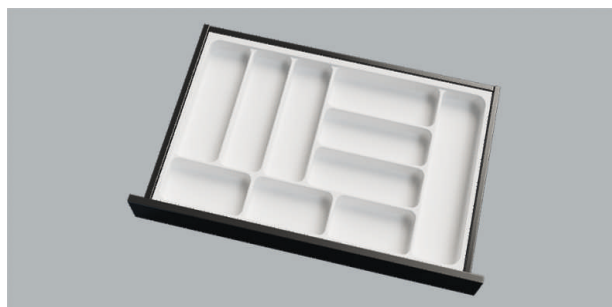

## Smart-Besteckeinsätze: K800, K900, K1000

### Smart Besteckeinsatz K800

- Korpus 800 mm
- für Blum-Systeme

	Farbe	NL	Breite	Tiefe	Höhe
34.01800.17	weiss matt	500 mm	717 mm	473 mm	45 mm
34.01800.21	anthrazit matt	500 mm	717 mm	473 mm	45 mm
34.01800.28	carboneffekt	500 mm	717 mm	473 mm	45 mm
34.10800.21	anthrazit matt	550 mm	717 mm	523 mm	45 mm

### Smart Besteckeinsatz K900

- Korpus 900 mm
- für Blum-Systeme

	Farbe	NL	Breite	Tiefe	Höhe
34.01900.17	weiss matt	500 mm	817 mm	473 mm	45 mm
34.01900.21	anthrazit matt	500 mm	817 mm	473 mm	45 mm
34.01900.28	carboneffekt	500 mm	817 mm	473 mm	45 mm
34.10900.17	weiss matt	550 mm	817 mm	523 mm	45 mm
34.10900.21	anthrazit matt	550 mm	817 mm	523 mm	45 mm
34.10900.28	carboneffekt	550 mm	817 mm	523 mm	45 mm

### Smart Besteckeinsatz K1000

- Korpus 1000 mm
- für Blum-Systeme

	Farbe	NL	Breite	Tiefe	Höhe
34.01000.17	weiss matt	500 mm	917 mm	473 mm	45 mm
34.01000.21	anthrazit matt	500 mm	917 mm	473 mm	45 mm