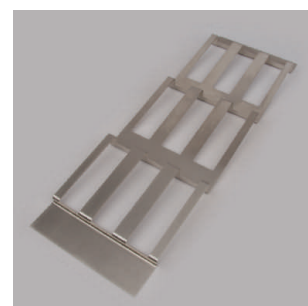

Casiers à service en plastique

Solitaire - accessoires

Solitaire - bac multi-usage

- en combinaison avec inserts Solitaire et tapis anti-térapent

	exécution	largeur	profondeur	hauteur
34.36060.10	acier inox	100 mm	180 mm	50 mm
34.36061.10	acier inox	150 mm	180 mm	50 mm

Solitaire - bac à épices

- en combinaison avec inserts Solitaire et tapis anti-dérapent
- pour 6 boîtes à épices

	exécution	largeur	profondeur	hauteur
34.36065.10	acier inox	100 mm	473 mm	20 mm
34.36066.10	acier inox	100 mm	523 mm	20 mm

- pour 9 boîtes à épices

	exécution	largeur	profondeur	hauteur
34.36070.10	acier inox	150 mm	473 mm	20 mm
34.36071.10	acier inox	150 mm	523 mm	20 mm

Space Legra - casier à épices en combinaison avec casier Solitaire

Casier à épices pour pratiquement toutes les boîtes à épices en combinaison avec casier Solitaire.

- fabriqué en polystyrène très résistant 2.5 mm, antistatique
- longueur des côtés 500 mm
- pour meuble K600 et K900
- épaisseur des côtés 16 mm