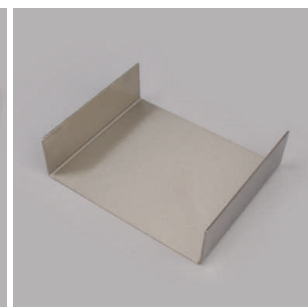

Casiers à service en plastique

Solitaire - accessoires

Solitaire - bac multi-usage

- en combinaison avec inserts Solitaire et tapis anti-térapent

	exécution	largeur	profondeur	hauteur
34.36060.10	acier inox	100 mm	180 mm	50 mm
34.36061.10	acier inox	150 mm	180 mm	50 mm

Solitaire - bac à épices

- en combinaison avec inserts Solitaire et tapis anti-dérapent
- pour 6 boîtes à épices

	exécution	largeur	profondeur	hauteur
34.36065.10	acier inox	100 mm	473 mm	20 mm
34.36066.10	acier inox	100 mm	523 mm	20 mm

- pour 9 boîtes à épices

	exécution	largeur	profondeur	hauteur
34.36070.10	acier inox	150 mm	473 mm	20 mm
34.36071.10	acier inox	150 mm	523 mm	20 mm

Space Legra - casier à épices en combinaison avec casier Solitaire

Casier à épices pour pratiquement toutes les boîtes à épices en combinaison avec casier Solitaire.

- fabriqué en polystyrène très résistant 2.5 mm, antistatique
- longueur des côtés 500 mm
- pour meuble K600 et K900
- épaisseur des côtés 16 mm