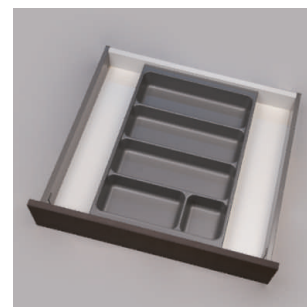

Casiers à service en plastique

Solitaire - casier

Solitaire - casier

Pour tous systèmes de tiroirs avec les profondeurs de 474 et 524 mm. Peut être placé libre dans le tiroir et ajouté avec des accessoires.

- fabriqué en polystyrène très résistant, antistatique
- calée pour Blum LEGRABOX K400, côté de meuble de 16 mm
- en combinaison avec accessoires: largeur de corps extérieur -74 mm, côte d/m de 16 mm

| | couleur | ln | largeur | profondeur | hauteur |
|-------------|----------------|--------|---------|------------|---------|
| 34.36020.17 | blanc mat | 500 mm | 326 mm | 473 mm | 51 mm |
| 34.36020.21 | anthracite mat | 500 mm | 326 mm | 473 mm | 51 mm |
| 34.36020.28 | effet carbone | 500 mm | 326 mm | 473 mm | 51 mm |
| 34.36021.17 | blanc mat | 550 mm | 326 mm | 523 mm | 51 mm |
| 34.36021.21 | anthracite mat | 550 mm | 326 mm | 523 mm | 51 mm |
| 34.36021.28 | effet carbone | 550 mm | 326 mm | 523 mm | 51 mm |

Solitaire - bac multi-usage polyvalant

- en combinaison avec accessoires Solitaire - non calée sur largeur de corps normé

| | couleur | ln | largeur | profondeur | hauteur |
|-------------|----------------|--------|---------|------------|---------|
| 34.36010.17 | blanc mat | 500 mm | 300 mm | 473 mm | 51 mm |
| 34.36010.21 | anthracite mat | 500 mm | 300 mm | 473 mm | 51 mm |
| 34.36010.28 | effet carbone | 500 mm | 300 mm | 473 mm | 51 mm |
| 34.36011.17 | blanc mat | 550 mm | 300 mm | 523 mm | 51 mm |
| 34.36011.21 | anthracite mat | 550 mm | 300 mm | 523 mm | 51 mm |
| 34.36011.28 | effet carbone | 550 mm | 300 mm | 523 mm | 51 mm |