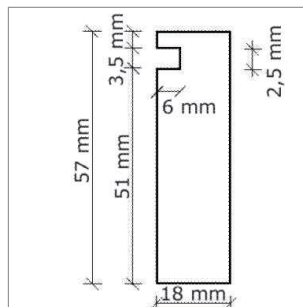

### Exemple de choix:

Position de départ : dimension extérieure du corps de meuble 1200 mm, place nécessaire env. 900 mm pour le casier à couvert et env. 300 mm pour le casier à épices, couleur blanc mat.

### Sky - séparateur de bac

- séparateur pour les casiers Sky
- placement voir dessin: bac gris
- set à 3pcs

	couleur	largeur	hauteur
34.37599.21	anthracite mat	170.5 mm	40 mm

	couleur	longueur	largeur	longueur des côtés
34.37595.17	blanc mat	473 mm	18 mm	500 mm
34.37595.21	anthracite	473 mm	18 mm	500 mm

	couleur	corps max.	longueur	largeur	hauteur
34.37597.17	blanc mat	600 mm	526 mm	18 mm	55 mm
34.37597.21	anthracite	600 mm	526 mm	18 mm	55 mm
34.37598.17	blanc mat	1200 mm	1126 mm	18 mm	55 mm
34.37598.21	anthracite	1200 mm	1126 mm	18 mm	55 mm