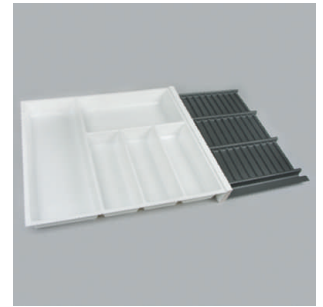

Kunststoffeinsätze für Schubladen

Sky - Zubehör

Space Legra - Gewürzeinsatz zur Kombination mit Besteckeinsätze Sky/Classico

Mit diesen vorformatierten Gewürzeinsätzen lassen sich in Verbindung mit dem Sky/Classico-Längsteiler und Sky- oder Classico-Besteckeinsätzen ideale Schubladeneinteilungen im Koch- und Zubereitungsbereich einrichten.

- Polystyrol 2.5 mm tiefgezogen, antistatisch
- mattweiss, anthrazit matt
- in Kombination mit Sky/Classico Längsteiler und Sky-/Classico-Besteckeinsätze
- Seitenstärke 16 mm
- passend zu LEGRABOX ab Höhe M

i Auswahlbeispiel:

Ausgangslage: Korpusausmass 1200 mm, Platznutzung ca. 900 mm für Besteck und ca. 300 mm für Gewürz, Farbe mattweiss.

- Nr. 34.37540.17 Besteckeinsatz Sky K900 oder Classico
- Nr. 34.37595.17 Sky-/Classico-Längsteiler
- Nr. 34.06045.17 Space-Gewürzeinsatz Typ K300G

Sky Fachtrenner

- variabler Teiler für Sky Besteckeinsatzfach
- Platzierung siehe Skizze Besteckeinsatz, grau eingefärbte Fächer
- 3er Set

	Farbe	Breite	Höhe
34.37599.21	anthrazit matt	170.5 mm	40 mm

Sky/Classico Längsteiler