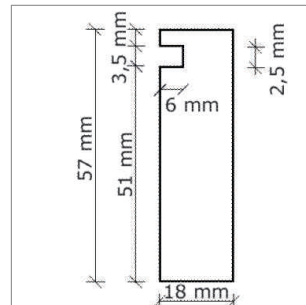

	Farbe	Typ	Breite	Tiefe	Höhe
34.06045.17	mattweiss	K300G	288 mm	473 mm	18 mm
34.06046.17	mattweiss	K600G	588 mm	473 mm	18 mm
34.06045.21	anthrazit matt	K300G	288 mm	473 mm	18 mm
34.06046.21	anthrazit matt	K600G	588 mm	473 mm	18 mm

Sky Fachtrenner

- variabler Teiler für Sky Besteckeinsatzfach
- Platzierung siehe Skizze Besteckeinsatz, grau eingefärbte Fächer
- 3er Set

	Farbe	Breite	Höhe
34.37599.21	anthrazit matt	170.5 mm	40 mm

Sky/Classico Längsteiler

	Farbe	Länge	Breite	Zargenlänge
34.37595.17	mattweiss	473 mm	18 mm	500 mm
34.37595.21	anthrazit matt	473 mm	18 mm	500 mm

Sky/Classico Querteiler als Tiefenausgleich

Ermöglicht Einteilungen von Besteckeinsätzen in Schubladen-Sondertiefen.

	Farbe	Korpus max.	Länge	Breite	Höhe
34.37597.17	mattweiss	600 mm	526 mm	18 mm	55 mm
34.37597.21	anthrazit matt	600 mm	526 mm	18 mm	55 mm
34.37598.17	mattweiss	1200 mm	1126 mm	18 mm	55 mm
34.37598.21	anthrazit matt	1200 mm	1126 mm	18 mm	55 mm