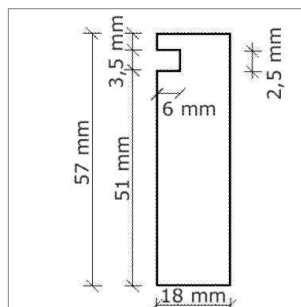

Casiers à service en plastique

Classico - accessoires pour Sky

Classico - séparation en longueur

Permet de combiner le casier à couverts dans des tiroirs de largeurs spéciales.

- hêtre laqué blanc ou anthracite
- sans visser et coller (pour l'utilisation, simplement insérer le casier à couvert dans la rainure)

	couleur	longueur	largeur	longueur des côtés
34.37595.17	blanc mat	473 mm	18 mm	500 mm
34.37595.21	anthracite	473 mm	18 mm	500 mm
34.37695.17	blanc mat	523 mm	18 mm	550 mm
34.37695.21	anthracite	523 mm	18 mm	550 mm

Classico - séparation en largeur

Permet de combiner le casier à couverts dans des tiroirs de longueurs spéciales.

- hêtre laqué blanc, anthracite
- sans visser et coller (pour l'utilisation, simplement insérer le casier à couvert dans la rainure)
- à couper sur mesure - déduction -74 mm sur la longueur du meuble à l'extérieur (paroi 16 mm)

	utilisation	couleur	corps max.	longueur	largeur	hauteur
34.37597.17	Blum-LEGRABOX	blanc mat	600 mm	526 mm	18 mm	57 mm
34.37597.21	Blum-LEGRABOX	anthracite mat	600 mm	526 mm	18 mm	57 mm
34.37670.17	Blum-MERIVOBX	blanc mat	600 mm	511 mm	18 mm	57 mm
34.37670.21	Blum-MERIVOBX	anthracite mat	600 mm	511 mm	18 mm	57 mm
34.37598.17	Blum-LEGRABOX	blanc mat	1200 mm	1126 mm	18 mm	57 mm
34.37598.21	Blum-LEGRABOX	anthracite mat	1200 mm	1126 mm	18 mm	57 mm
34.37675.17	Blum-MERIVOBX	blanc mat	1200 mm	1111 mm	18 mm	57 mm
34.37675.21	Blum-MERIVOBX	anthracite mat	1200 mm	1111 mm	18 mm	57 mm