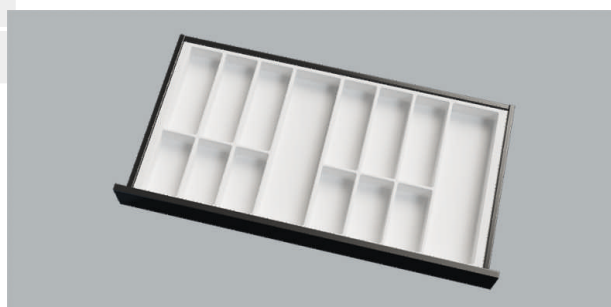

Casiers à service en plastique

Classico - Casiers à service: K900, K1000, K1200

Classico - casier à service K 900

- corps 900 mm
- für Blum LEGRABOX, Grass Vionaro ou Blum MERIVOBX

	utilisation	couleur	In	largeur	profondeur	hauteur
34.37840.17	Blum-LEGRABOX	blanc mat	500 mm	826 mm	473 mm	53 mm
34.37840.21	Blum-LEGRABOX	anthracite mat	500 mm	826 mm	473 mm	53 mm
34.00040.17	Blum-MERIVOBX	blanc mat	500 mm	811 mm	473 mm	53 mm
34.00040.21	Blum-MERIVOBX	anthracite mat	500 mm	811 mm	473 mm	53 mm

Classico - casier à service K 1000

- corps 1000 mm
- pour Blum LEGRABOX, Grass Vionaro ou Blum MERIVOBX

	utilisation	couleur	In	largeur	profondeur	hauteur
34.37845.17	Blum-LEGRABOX	blanc mat	500 mm	926 mm	473 mm	53 mm
34.37845.21	Blum-LEGRABOX	anthracite mat	500 mm	926 mm	473 mm	53 mm
34.00045.17	Blum-MERIVOBX	blanc mat	500 mm	911 mm	473 mm	53 mm
34.00045.21	Blum-MERIVOBX	anthracite mat	500 mm	911 mm	473 mm	53 mm

Classico - casier à service K 1200

- corps 1200 mm
- pour Blum LEGRABOX, Grass Vionaro ou Blum-MERIVOBX

	utilisation	couleur	In	largeur	profondeur	hauteur
34.37855.17	Blum-LEGRABOX	blanc mat	500 mm	1126 mm	473 mm	53 mm
34.37855.21	Blum-LEGRABOX	anthracite mat	500 mm	1126 mm	473 mm	53 mm
34.00055.17	Blum-MERIVOBX	blanc mat	500 mm	1111 mm	473 mm	53 mm
34.00055.21	Blum-MERIVOBX	anthracite mat	500 mm	1111 mm	473 mm	53 mm