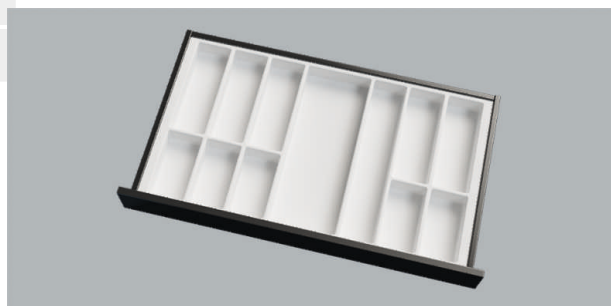

Casiers à service en plastique

Classico - Casiers à service: K900, K1000, K1200

Classico - casier à service K 900

- corps 900 mm
- für Blum LEGRABOX, Grass Vionaro ou Blum MERIVOBX

	utilisation	couleur	In	largeur	profondeur	hauteur
34.37840.17	Blum-LEGRABOX	blanc mat	500 mm	826 mm	473 mm	53 mm
34.37840.21	Blum-LEGRABOX	anthracite mat	500 mm	826 mm	473 mm	53 mm
34.00040.17	Blum-MERIVOBX	blanc mat	500 mm	811 mm	473 mm	53 mm
34.00040.21	Blum-MERIVOBX	anthracite mat	500 mm	811 mm	473 mm	53 mm

Classico - casier à service K 1000

- corps 1000 mm
- pour Blum LEGRABOX, Grass Vionaro ou Blum MERIVOBX

	utilisation	couleur	In	largeur	profondeur	hauteur
34.37845.17	Blum-LEGRABOX	blanc mat	500 mm	926 mm	473 mm	53 mm
34.37845.21	Blum-LEGRABOX	anthracite mat	500 mm	926 mm	473 mm	53 mm
34.00045.17	Blum-MERIVOBX	blanc mat	500 mm	911 mm	473 mm	53 mm
34.00045.21	Blum-MERIVOBX	anthracite mat	500 mm	911 mm	473 mm	53 mm

Classico - casier à service K 1200

- corps 1200 mm
- pour Blum LEGRABOX, Grass Vionaro ou Blum-MERIVOBX

	utilisation	couleur	In	largeur	profondeur	hauteur
34.37855.17	Blum-LEGRABOX	blanc mat	500 mm	1126 mm	473 mm	53 mm
34.37855.21	Blum-LEGRABOX	anthracite mat	500 mm	1126 mm	473 mm	53 mm
34.00055.17	Blum-MERIVOBX	blanc mat	500 mm	1111 mm	473 mm	53 mm
34.00055.21	Blum-MERIVOBX	anthracite mat	500 mm	1111 mm	473 mm	53 mm