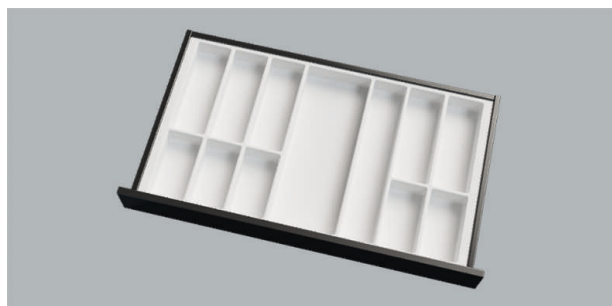

Kunststoffeinsätze für Schubladen

Classico-Besteckeinsätze: K900, K1000, K1200

Classico Besteckeinsatz K900

- Korpus 900 mm
- für Blum-LEGRABOX, Grass Vionaro oder Blum-MERIVOBX

	Verwendung	Farbe	NL	Breite	Tiefe	Höhe
34.37840.17	Blum-LEGRABOX	weiss matt	500 mm	826 mm	473 mm	53 mm
34.37840.21	Blum-LEGRABOX	anthrazit matt	500 mm	826 mm	473 mm	53 mm
34.00040.17	Blum-MERIVOBX	weiss matt	500 mm	811 mm	473 mm	53 mm
34.00040.21	Blum-MERIVOBX	anthrazit matt	500 mm	811 mm	473 mm	53 mm

Classico Besteckeinsatz K1000

- Korpus 1000 mm
- für Blum LEGRABOX, Grass Vionaro oder Blum MERIVOBX

	Verwendung	Farbe	NL	Breite	Tiefe	Höhe
34.37845.17	Blum-LEGRABOX	weiss matt	500 mm	926 mm	473 mm	53 mm
34.37845.21	Blum-LEGRABOX	anthrazit matt	500 mm	926 mm	473 mm	53 mm
34.00045.17	Blum-MERIVOBX	weiss matt	500 mm	911 mm	473 mm	53 mm
34.00045.21	Blum-MERIVOBX	anthrazit matt	500 mm	911 mm	473 mm	53 mm

Classico Besteckeinsatz K1200

- Korpus 1200 mm
- für Blum LEGRABOX, Grass Vionaro oder Blum-MERIVOBX

	Verwendung	Farbe	NL	Breite	Tiefe	Höhe
34.37855.17	Blum-LEGRABOX	weiss matt	500 mm	1126 mm	473 mm	53 mm
34.37855.21	Blum-LEGRABOX	anthrazit matt	500 mm	1126 mm	473 mm	53 mm
34.00055.17	Blum-MERIVOBX	weiss matt	500 mm	1111 mm	473 mm	53 mm
34.00055.21	Blum-MERIVOBX	anthrazit matt	500 mm	1111 mm	473 mm	53 mm