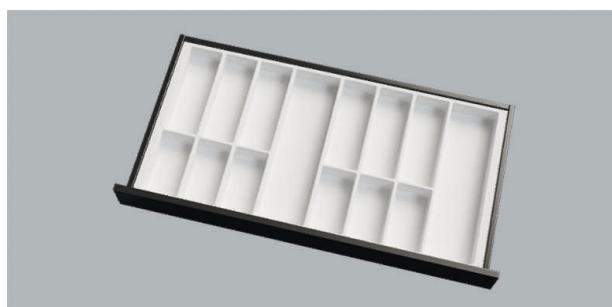

Kunststoffeinsätze für Schubladen

Classico-Besteckeinsätze: K900, K1000, K1200

Classico Besteckeinsatz K900

- Korpus 900 mm
- für Blum-LEGRABOX, Grass Vionaro oder Blum-MERIVOBX

	Verwendung	Farbe	NL	Breite	Tiefe	Höhe
34.37840.17	Blum-LEGRABOX	weiss matt	500 mm	826 mm	473 mm	53 mm
34.37840.21	Blum-LEGRABOX	anthrazit matt	500 mm	826 mm	473 mm	53 mm
34.00040.17	Blum-MERIVOBX	weiss matt	500 mm	811 mm	473 mm	53 mm
34.00040.21	Blum-MERIVOBX	anthrazit matt	500 mm	811 mm	473 mm	53 mm

Classico Besteckeinsatz K1000

- Korpus 1000 mm
- für Blum LEGRABOX, Grass Vionaro oder Blum MERIVOBX

	Verwendung	Farbe	NL	Breite	Tiefe	Höhe
34.37845.17	Blum-LEGRABOX	weiss matt	500 mm	926 mm	473 mm	53 mm
34.37845.21	Blum-LEGRABOX	anthrazit matt	500 mm	926 mm	473 mm	53 mm
34.00045.17	Blum-MERIVOBX	weiss matt	500 mm	911 mm	473 mm	53 mm
34.00045.21	Blum-MERIVOBX	anthrazit matt	500 mm	911 mm	473 mm	53 mm

Classico Besteckeinsatz K1200

- Korpus 1200 mm
- für Blum LEGRABOX, Grass Vionaro oder Blum-MERIVOBX

	Verwendung	Farbe	NL	Breite	Tiefe	Höhe
34.37855.17	Blum-LEGRABOX	weiss matt	500 mm	1126 mm	473 mm	53 mm
34.37855.21	Blum-LEGRABOX	anthrazit matt	500 mm	1126 mm	473 mm	53 mm
34.00055.17	Blum-MERIVOBX	weiss matt	500 mm	1111 mm	473 mm	53 mm
34.00055.21	Blum-MERIVOBX	anthrazit matt	500 mm	1111 mm	473 mm	53 mm