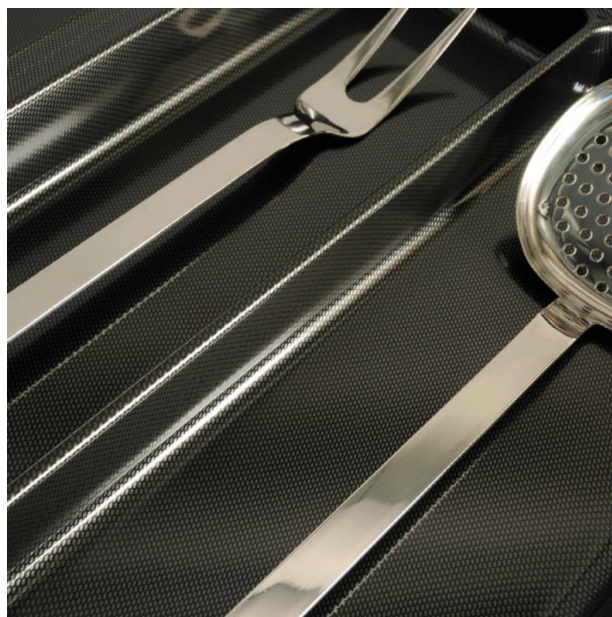

Casiers à service en plastique

Classico- Casier polyvalent

Classico - casier polyvalent

- fabriqué en polystyrène très résistant, antistatique
- pour côtés de tiroir 500 mm, peut être raccourci en profondeur jusqu'à 440 mm
- pour Blum-LEGRABOX/-MERIVOBOX, côtés corps de meuble de 16 mm