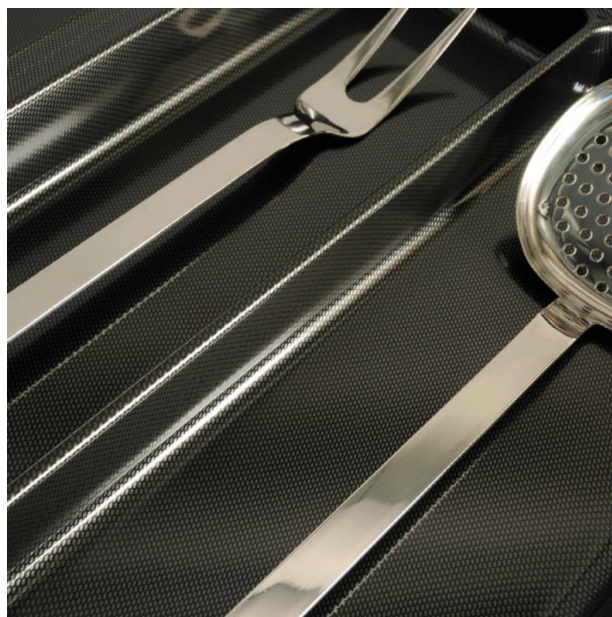

Kunststoffeinsätze für Schubladen

Classico-Mehrweckschalen

Classico Mehrweckschalen

- Polystyrol tiefgezogen, antistatisch
- für Zargenlänge 500 mm, bauseitig kürzbar bis Tiefe 440 mm
- passend zu Blum-LEGRABOX/-MERIVOBOX, Korpuseiten 16 mm

Classico Mehrweckschale K550

- Korpus 550 mm
- für Blum-Systeme

	Verwendung	Farbe	NL	Breite	Tiefe	Höhe
34.37863.17	Blum-LEGRABOX	weiss matt	500 mm	476 mm	473 mm	53 mm
34.37863.21	Blum-LEGRABOX	anthrazit matt	500 mm	476 mm	473 mm	53 mm
34.00075.17	Blum-MERIVOBOX	weiss matt	500 mm	461 mm	473 mm	53 mm
34.00075.21	Blum-MERIVOBOX	anthrazit matt	500 mm	461 mm	473 mm	53 mm