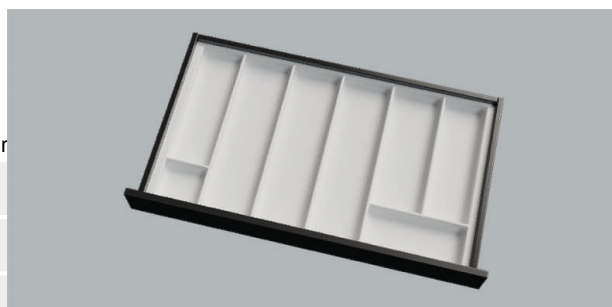

Casiers à service en plastique

Forno

Forno - casier à service N pour K 550

- corps 550 mm
- hauteur N

| | utilisation | couleur | In | largeur | profondeur | hauteur |
|-------------|---------------|----------------|--------|---------|------------|---------|
| 34.37310.17 | Blum-LEGRABOX | blanc mat | 500 mm | 476 mm | 473 mm | 33 mm |
| 34.37310.21 | Blum-LEGRABOX | anthracite mat | 500 mm | 476 mm | 473 mm | 33 mm |
| 34.37310.28 | Blum-LEGRABOX | effet carbone | 500 mm | 476 mm | 473 mm | 33 mm |
| 34.37350.17 | Blum-MERIVOBX | blanc mat | 500 mm | 461 mm | 473 mm | 33 mm |
| 34.37350.21 | Blum-MERIVOBX | anthracite mat | 500 mm | 461 mm | 473 mm | 33 mm |

Forno - casier à service N pour K600

- corps 600 mm
- hauteur N

| | utilisation | couleur | In | largeur | profondeur | hauteur |
|-------------|---------------|----------------|--------|---------|------------|---------|
| 34.37315.17 | Blum-LEGRABOX | blanc mat | 500 mm | 526 mm | 473 mm | 33 mm |
| 34.37315.21 | Blum-LEGRABOX | anthracite mat | 500 mm | 526 mm | 473 mm | 33 mm |
| 34.37315.28 | Blum-LEGRABOX | effet carbone | 500 mm | 526 mm | 473 mm | 33 mm |
| 34.37355.17 | Blum-MERIVOBX | blanc mat | 500 mm | 511 mm | 473 mm | 33 mm |
| 34.37355.21 | Blum-MERIVOBX | anthracite mat | 500 mm | 511 mm | 473 mm | 33 mm |

Forno - séparation en longueur

Permet de combiner le casier à couverts dans des tiroirs de largeurs spéciales.

- hêtre laqué blanc, noir ou anthracite
- sans visser et coller (pour l'utilisation, simplement insérer le casier à couvert dans la rainure)