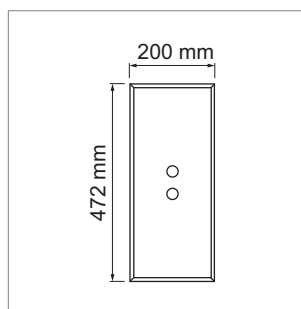

Casiers en bois pour tiroirs

Variello - Caisse à pain, panneau perforé

Variello - box à pain

Bacs en bois massif avec couvercles.

	exécution	largeur	profondeur	hauteur
54.47289.8	chêne laqué	200 mm	472 mm	160 mm
54.47289.4	chêne teinté foncé	200 mm	472 mm	160 mm

Variello - panneau perforé

- pour séparateurs Variello - bâtons en chêne (à commander séparément)
- Blum-LEGRABOX
- épaisseur 10 mm

	exécution	corps	largeur	profondeur
54.47266.8	chêne laqué	600 mm	524 mm	472 mm
54.47266.4	chêne teinté foncé	600 mm	524 mm	472 mm
54.47268.8	chêne laqué	900 mm	824 mm	472 mm
54.47268.4	chêne teinté foncé	900 mm	824 mm	472 mm
54.47271.8	chêne laqué	1200 mm	1124 mm	472 mm
54.47271.4	chêne teinté foncé	1200 mm	1124 mm	472 mm

Variello - bâton en bois massif (par pièce)

- pour panneau perforé Variello

	exécution	Ø	hauteur	emballage
54.47275.8	chêne laqué	25 mm	160 mm	1
54.47275.4	chêne teinté foncé	25 mm	160 mm	1

- i** Fixation:
- vis incl.

Variello liston pour profondeur de tiroir K600, K900, K1200 bis NL650

- pour tiroirs Blum LEGRABOX à partir d'hauteur M
- en combinaison avec inserts Variello v.p. B-3.24
- pour profondeur 650 mm

	exécution	corps	largeur	profondeur
54.47220.8	chêne laqué	600 mm	526 mm	150 mm
54.47220.4	chêne teinté foncé	600 mm	526 mm	150 mm
54.47221.8	chêne laqué	900 mm	826 mm	150 mm
54.47221.4	chêne teinté foncé	900 mm	826 mm	150 mm
54.47222.8	chêne laqué	1200 mm	1126 mm	150 mm
54.47222.4	chêne teinté foncé	1200 mm	1126 mm	150 mm