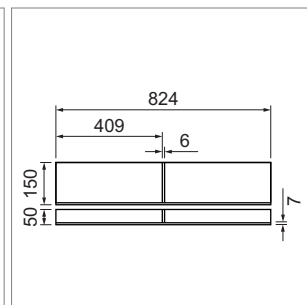

Holzeinsätze für Schubladen

Variello - Brotbox, Lochplatte

Variello Brotbox

Vorratsbehälter in Massivholz mit Deckel.

	Ausführung	Breite	Tiefe	Höhe
54.47289.8	Eiche lackiert	200 mm	472 mm	160 mm
54.47289.4	Eiche dunkel gebeizt	200 mm	472 mm	160 mm

Variello Lochplatte

- für Einsatz von Variello-Massivholzstäben (separat bestellen)
- Blum-LEGRABOX
- Stärke 10 mm

	Ausführung	Korpus	Breite	Tiefe
54.47266.8	Eiche lackiert	600 mm	524 mm	472 mm
54.47266.4	Eiche dunkel gebeizt	600 mm	524 mm	472 mm
54.47268.8	Eiche lackiert	900 mm	824 mm	472 mm
54.47268.4	Eiche dunkel gebeizt	900 mm	824 mm	472 mm
54.47271.8	Eiche lackiert	1200 mm	1124 mm	472 mm
54.47271.4	Eiche dunkel gebeizt	1200 mm	1124 mm	472 mm

Variello Massivholzstäbe (per Stück)

- für Lochplatte Variello

	Ausführung	Ø	Höhe	VPE
54.47275.8	Eiche lackiert	25 mm	160 mm	1
54.47275.4	Eiche dunkel gebeizt	25 mm	160 mm	1

i Befestigung:

- inkl. Rändelschraube

	Ausführung	Korpus	Breite	Tiefe
54.47220.8	Eiche lackiert	600 mm	526 mm	150 mm
54.47220.4	Eiche dunkel gebeizt	600 mm	526 mm	150 mm
54.47221.8	Eiche lackiert	900 mm	826 mm	150 mm
54.47221.4	Eiche dunkel gebeizt	900 mm	826 mm	150 mm
54.47222.8	Eiche lackiert	1200 mm	1126 mm	150 mm
54.47222.4	Eiche dunkel gebeizt	1200 mm	1126 mm	150 mm