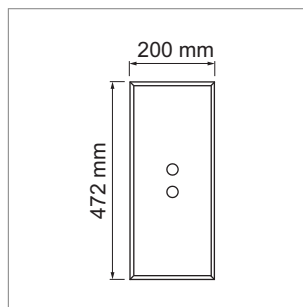

Holzeinsätze für Schubladen

Variello - Brotbox, Lochplatte

Variello Brotbox

Vorratsbehälter in Massivholz mit Deckel.

	Ausführung	Breite	Tiefe	Höhe
54.47289.8	Eiche lackiert	200 mm	472 mm	160 mm
54.47289.4	Eiche dunkel gebeizt	200 mm	472 mm	160 mm

Variello Lochplatte

- für Einsatz von Variello-Massivholzstäben (separat bestellen)
- Blum-LEGRABOX
- Stärke 10 mm

	Ausführung	Korpus	Breite	Tiefe
54.47266.8	Eiche lackiert	600 mm	524 mm	472 mm
54.47266.4	Eiche dunkel gebeizt	600 mm	524 mm	472 mm
54.47268.8	Eiche lackiert	900 mm	824 mm	472 mm
54.47268.4	Eiche dunkel gebeizt	900 mm	824 mm	472 mm
54.47271.8	Eiche lackiert	1200 mm	1124 mm	472 mm
54.47271.4	Eiche dunkel gebeizt	1200 mm	1124 mm	472 mm

Variello Massivholzstäbe (per Stück)

- für Lochplatte Variello

	Ausführung	Ø	Höhe	VPE
54.47275.8	Eiche lackiert	25 mm	160 mm	1
54.47275.4	Eiche dunkel gebeizt	25 mm	160 mm	1

i Befestigung:

- inkl. Rändelschraube

	Ausführung	Korpus	Breite	Tiefe
54.47220.8	Eiche lackiert	600 mm	526 mm	150 mm
54.47220.4	Eiche dunkel gebeizt	600 mm	526 mm	150 mm
54.47221.8	Eiche lackiert	900 mm	826 mm	150 mm
54.47221.4	Eiche dunkel gebeizt	900 mm	826 mm	150 mm
54.47222.8	Eiche lackiert	1200 mm	1126 mm	150 mm
54.47222.4	Eiche dunkel gebeizt	1200 mm	1126 mm	150 mm