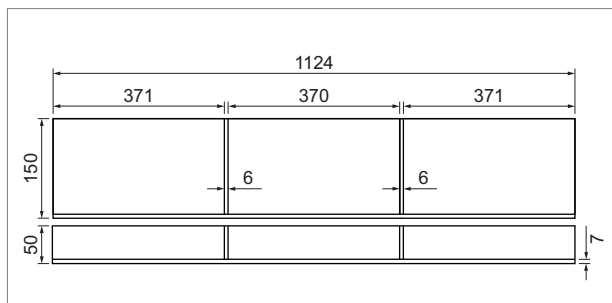

Holzeinsätze für Schubladen

Variello - Brotbox, Lochplatte

Variello Brotbox

Vorratsbehälter in Massivholz mit Deckel.

	Ausführung	Breite	Tiefe	Höhe
54.47289.8	Eiche lackiert	200 mm	472 mm	160 mm
54.47289.4	Eiche dunkel gebeizt	200 mm	472 mm	160 mm

Variello Lochplatte

- für Einsatz von Variello-Massivholzstäben (separat bestellen)
- Blum-LEGRABOX
- Stärke 10 mm

	Ausführung	Korpus	Breite	Tiefe
54.47266.8	Eiche lackiert	600 mm	524 mm	472 mm
54.47266.4	Eiche dunkel gebeizt	600 mm	524 mm	472 mm
54.47268.8	Eiche lackiert	900 mm	824 mm	472 mm
54.47268.4	Eiche dunkel gebeizt	900 mm	824 mm	472 mm
54.47271.8	Eiche lackiert	1200 mm	1124 mm	472 mm
54.47271.4	Eiche dunkel gebeizt	1200 mm	1124 mm	472 mm

Variello Massivholzstäbe (per Stück)

- für Lochplatte Variello

	Ausführung	Ø	Höhe	VPE
54.47275.8	Eiche lackiert	25 mm	160 mm	1
54.47275.4	Eiche dunkel gebeizt	25 mm	160 mm	1

i Befestigung:

- inkl. Rändelschraube

	Ausführung	Korpus	Breite	Tiefe
54.47220.8	Eiche lackiert	600 mm	526 mm	150 mm
54.47220.4	Eiche dunkel gebeizt	600 mm	526 mm	150 mm
54.47221.8	Eiche lackiert	900 mm	826 mm	150 mm
54.47221.4	Eiche dunkel gebeizt	900 mm	826 mm	150 mm
54.47222.8	Eiche lackiert	1200 mm	1126 mm	150 mm
54.47222.4	Eiche dunkel gebeizt	1200 mm	1126 mm	150 mm