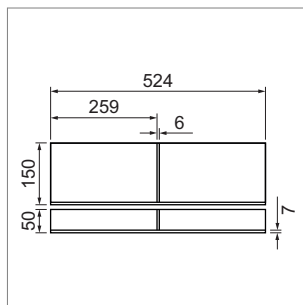

Holzeinsätze für Schubladen

Variello - Brotbox, Lochplatte

Variello Brotbox

Vorratsbehälter in Massivholz mit Deckel.

	Ausführung	Breite	Tiefe	Höhe
54.47289.8	Eiche lackiert	200 mm	472 mm	160 mm
54.47289.4	Eiche dunkel gebeizt	200 mm	472 mm	160 mm

Variello Lochplatte

- für Einsatz von Variello-Massivholzstäben (separat bestellen)
- Blum-LEGRABOX
- Stärke 10 mm

	Ausführung	Korpus	Breite	Tiefe
54.47266.8	Eiche lackiert	600 mm	524 mm	472 mm
54.47266.4	Eiche dunkel gebeizt	600 mm	524 mm	472 mm
54.47268.8	Eiche lackiert	900 mm	824 mm	472 mm
54.47268.4	Eiche dunkel gebeizt	900 mm	824 mm	472 mm
54.47271.8	Eiche lackiert	1200 mm	1124 mm	472 mm
54.47271.4	Eiche dunkel gebeizt	1200 mm	1124 mm	472 mm

Variello Massivholzstäbe (per Stück)

- für Lochplatte Variello

	Ausführung	Ø	Höhe	VPE
54.47275.8	Eiche lackiert	25 mm	160 mm	1
54.47275.4	Eiche dunkel gebeizt	25 mm	160 mm	1

i Befestigung:

- inkl. Rändelschraube

	Ausführung	Korpus	Breite	Tiefe
54.47220.8	Eiche lackiert	600 mm	526 mm	150 mm
54.47220.4	Eiche dunkel gebeizt	600 mm	526 mm	150 mm
54.47221.8	Eiche lackiert	900 mm	826 mm	150 mm
54.47221.4	Eiche dunkel gebeizt	900 mm	826 mm	150 mm
54.47222.8	Eiche lackiert	1200 mm	1126 mm	150 mm
54.47222.4	Eiche dunkel gebeizt	1200 mm	1126 mm	150 mm