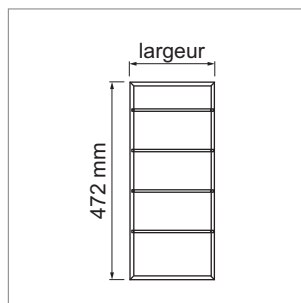

Casiers en bois pour tiroirs

Variello - Casier bouteilles, Vitrum, Divix, Box

Variello - casier bouteilles

Casier en bois massif pour bouteilles.

	exécution	largeur	profondeur	hauteur
54.47288.8	chêne laqué	200 mm	472 mm	140 mm
54.47288.4	chêne teinté foncé	200 mm	472 mm	140 mm

Variello - Vitrum

Casiers en bois massif pour 3 boîtes à couvercle en verre.

- sans boîtes à couvercle en verre

	exécution	largeur	profondeur	hauteur
54.47290.8	chêne laqué	200 mm	472 mm	140 mm
54.47290.4	chêne teinté foncé	200 mm	472 mm	140 mm

Variello - boîtes Vitrum

3 boîtes à couvercle en verre.

	exécution	Ø	hauteur
54.47198.00	verre clair	116 mm	230 mm

i Attention hauteur
la hauteur disponible doit être au moins 235 mm

Variello - Divix

Casiers en bois massif avec 4 diviseurs.

	exécution	largeur	profondeur	hauteur
54.47284.8	chêne laqué	200 mm	472 mm	140 mm
54.47284.4	chêne teinté foncé	200 mm	472 mm	140 mm
54.47285.8	chêne laqué	224 mm	472 mm	140 mm
54.47285.4	chêne teinté foncé	224 mm	472 mm	140 mm
54.47286.8	chêne laqué	300 mm	472 mm	140 mm
54.47286.4	chêne teinté foncé	300 mm	472 mm	140 mm
54.47287.8	chêne laqué	324 mm	472 mm	140 mm
54.47287.4	chêne teinté foncé	324 mm	472 mm	140 mm