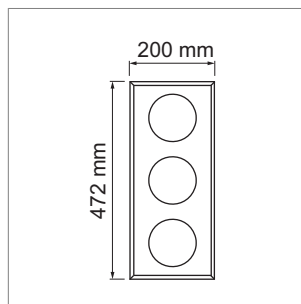

Casiers en bois pour tiroirs

Variello - Casier bouteilles, Vitrum, Divix, Box

Variello - casier bouteilles

Casier en bois massif pour bouteilles.

	exécution	largeur	profondeur	hauteur
54.47288.8	chêne laqué	200 mm	472 mm	140 mm
54.47288.4	chêne teinté foncé	200 mm	472 mm	140 mm

Variello - Vitrum

Casiers en bois massif pour 3 boîtes à couvercle en verre.

- sans boîtes à couvercle en verre

	exécution	largeur	profondeur	hauteur
54.47290.8	chêne laqué	200 mm	472 mm	140 mm
54.47290.4	chêne teinté foncé	200 mm	472 mm	140 mm

Variello - boîtes Vitrum

3 boîtes à couvercle en verre.

	exécution	Ø	hauteur
54.47198.00	verre clair	116 mm	230 mm

i Attention hauteur
la hauteur disponible doit être au moins 235 mm

Variello - Divix

Casiers en bois massif avec 4 diviseurs.

	exécution	largeur	profondeur	hauteur
54.47284.8	chêne laqué	200 mm	472 mm	140 mm
54.47284.4	chêne teinté foncé	200 mm	472 mm	140 mm
54.47285.8	chêne laqué	224 mm	472 mm	140 mm
54.47285.4	chêne teinté foncé	224 mm	472 mm	140 mm
54.47286.8	chêne laqué	300 mm	472 mm	140 mm
54.47286.4	chêne teinté foncé	300 mm	472 mm	140 mm
54.47287.8	chêne laqué	324 mm	472 mm	140 mm
54.47287.4	chêne teinté foncé	324 mm	472 mm	140 mm