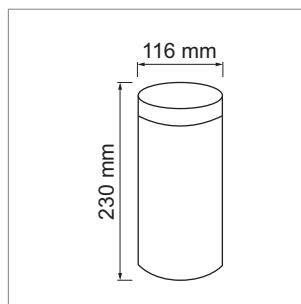

Casiers en bois pour tiroirs

Variello - Casier bouteilles, Vitrum, Divix, Box

Variello - casier bouteilles

Casier en bois massif pour bouteilles.

	exécution	largeur	profondeur	hauteur
54.47288.8	chêne laqué	200 mm	472 mm	140 mm
54.47288.4	chêne teinté foncé	200 mm	472 mm	140 mm

Variello - Vitrum

Casiers en bois massif pour 3 boîtes à couvercle en verre.

- sans boîtes à couvercle en verre

	exécution	largeur	profondeur	hauteur
54.47290.8	chêne laqué	200 mm	472 mm	140 mm
54.47290.4	chêne teinté foncé	200 mm	472 mm	140 mm

Variello - boîtes Vitrum

3 boîtes à couvercle en verre.

	exécution	Ø	hauteur
54.47198.00	verre clair	116 mm	230 mm

i Attention hauteur
la hauteur disponible doit être au moins 235 mm

Variello - Divix

Casiers en bois massif avec 4 diviseurs.

	exécution	largeur	profondeur	hauteur
54.47284.8	chêne laqué	200 mm	472 mm	140 mm
54.47284.4	chêne teinté foncé	200 mm	472 mm	140 mm
54.47285.8	chêne laqué	224 mm	472 mm	140 mm
54.47285.4	chêne teinté foncé	224 mm	472 mm	140 mm
54.47286.8	chêne laqué	300 mm	472 mm	140 mm
54.47286.4	chêne teinté foncé	300 mm	472 mm	140 mm
54.47287.8	chêne laqué	324 mm	472 mm	140 mm
54.47287.4	chêne teinté foncé	324 mm	472 mm	140 mm