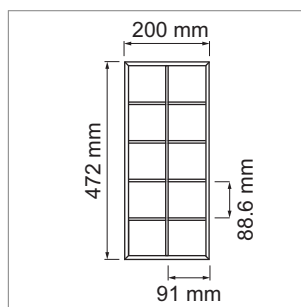

Casiers en bois pour tiroirs

Variello - Casier bouteilles, Vitrum, Divix, Box

Variello - casier bouteilles

Casier en bois massif pour bouteilles.

	exécution	largeur	profondeur	hauteur
54.47288.8	chêne laqué	200 mm	472 mm	140 mm
54.47288.4	chêne teinté foncé	200 mm	472 mm	140 mm

Variello - Vitrum

Casiers en bois massif pour 3 boîtes à couvercle en verre.

- sans boîtes à couvercle en verre

	exécution	largeur	profondeur	hauteur
54.47290.8	chêne laqué	200 mm	472 mm	140 mm
54.47290.4	chêne teinté foncé	200 mm	472 mm	140 mm

Variello - boîtes Vitrum

3 boîtes à couvercle en verre.

	exécution	Ø	hauteur
54.47198.00	verre clair	116 mm	230 mm

i Attention hauteur
la hauteur disponible doit être au moins 235 mm

Variello - Divix

Casiers en bois massif avec 4 diviseurs.

	exécution	largeur	profondeur	hauteur
54.47284.8	chêne laqué	200 mm	472 mm	140 mm
54.47284.4	chêne teinté foncé	200 mm	472 mm	140 mm
54.47285.8	chêne laqué	224 mm	472 mm	140 mm
54.47285.4	chêne teinté foncé	224 mm	472 mm	140 mm
54.47286.8	chêne laqué	300 mm	472 mm	140 mm
54.47286.4	chêne teinté foncé	300 mm	472 mm	140 mm
54.47287.8	chêne laqué	324 mm	472 mm	140 mm
54.47287.4	chêne teinté foncé	324 mm	472 mm	140 mm