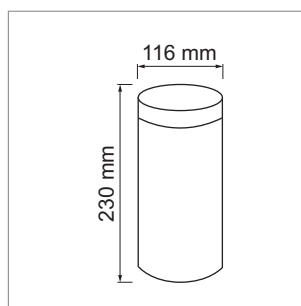

### Variello Flaschenhalter

Flaschenhalter in Massivholz für 10 Flaschen.

	Ausführung	Breite	Tiefe	Höhe
54.47288.8	Eiche lackiert	200 mm	472 mm	140 mm
54.47288.4	Eiche dunkel gebeizt	200 mm	472 mm	140 mm

### Variello Vitrum

Vorratsdosenhalter in Massivholz für 3 grosse Glasdosen von 2 l.

- ohne Vorratsgläser

	Ausführung	Breite	Tiefe	Höhe
54.47290.8	Eiche lackiert	200 mm	472 mm	140 mm
54.47290.4	Eiche dunkel gebeizt	200 mm	472 mm	140 mm

### Variello Vitrum-Gläser

Set mit 3 Glasdosen von 2 l.

	Ausführung	Ø	Höhe
54.47198.00	Glas klar	116 mm	230 mm

### Variello Divix

Einsatz in Massivholz mit variabler Unterteilung inkl. 4 Teiler.

	Ausführung	Breite	Tiefe	Höhe
54.47284.8	Eiche lackiert	200 mm	472 mm	140 mm
54.47284.4	Eiche dunkel gebeizt	200 mm	472 mm	140 mm
54.47285.8	Eiche lackiert	224 mm	472 mm	140 mm
54.47285.4	Eiche dunkel gebeizt	224 mm	472 mm	140 mm
54.47286.8	Eiche lackiert	300 mm	472 mm	140 mm
54.47286.4	Eiche dunkel gebeizt	300 mm	472 mm	140 mm
54.47287.8	Eiche lackiert	324 mm	472 mm	140 mm
54.47287.4	Eiche dunkel gebeizt	324 mm	472 mm	140 mm