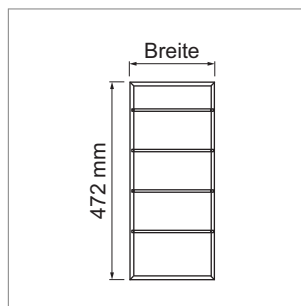

### Variello Vitrum-Gläser

Set mit 3 Glasdosen von 2 l.

	Ausführung	Ø	Höhe
54.47198.00	Glas klar	116 mm	230 mm

#### **i** Höhe beachten

Die verfügbare Höhe muss mindesten 235 mm betragen.

### Variello Divix

Einsatz in Massivholz mit variabler Unterteilung inkl. 4 Teiler.

	Ausführung	Breite	Tiefe	Höhe
54.47284.8	Eiche lackiert	200 mm	472 mm	140 mm
54.47284.4	Eiche dunkel gebeizt	200 mm	472 mm	140 mm
54.47285.8	Eiche lackiert	224 mm	472 mm	140 mm
54.47285.4	Eiche dunkel gebeizt	224 mm	472 mm	140 mm
54.47286.8	Eiche lackiert	300 mm	472 mm	140 mm
54.47286.4	Eiche dunkel gebeizt	300 mm	472 mm	140 mm
54.47287.8	Eiche lackiert	324 mm	472 mm	140 mm
54.47287.4	Eiche dunkel gebeizt	324 mm	472 mm	140 mm

### Variello Box

Vorratsbox in Massivholz ohne Teiler.

	Ausführung	Breite	Tiefe	Höhe
54.47280.8	Eiche lackiert	200 mm	472 mm	140 mm
54.47280.4	Eiche dunkel gebeizt	200 mm	472 mm	140 mm
54.47281.8	Eiche lackiert	224 mm	472 mm	140 mm
54.47281.4	Eiche dunkel gebeizt	224 mm	472 mm	140 mm
54.47282.8	Eiche lackiert	300 mm	472 mm	140 mm
54.47282.4	Eiche dunkel gebeizt	300 mm	472 mm	140 mm
54.47283.8	Eiche lackiert	324 mm	472 mm	140 mm
54.47283.4	Eiche dunkel gebeizt	324 mm	472 mm	140 mm