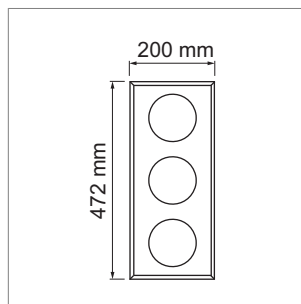

### Variello Flaschenhalter

Flaschenhalter in Massivholz für 10 Flaschen.

	Ausführung	Breite	Tiefe	Höhe
54.47288.8	Eiche lackiert	200 mm	472 mm	140 mm
54.47288.4	Eiche dunkel gebeizt	200 mm	472 mm	140 mm

### Variello Vitrum

Vorratsdosenhalter in Massivholz für 3 grosse Glasdosen von 2 l.

- ohne Vorratsgläser

	Ausführung	Breite	Tiefe	Höhe
54.47290.8	Eiche lackiert	200 mm	472 mm	140 mm
54.47290.4	Eiche dunkel gebeizt	200 mm	472 mm	140 mm

### Variello Vitrum-Gläser

Set mit 3 Glasdosen von 2 l.

	Ausführung	Ø	Höhe
54.47198.00	Glas klar	116 mm	230 mm

### Variello Divix

Einsatz in Massivholz mit variabler Unterteilung inkl. 4 Teiler.

	Ausführung	Breite	Tiefe	Höhe
54.47284.8	Eiche lackiert	200 mm	472 mm	140 mm
54.47284.4	Eiche dunkel gebeizt	200 mm	472 mm	140 mm
54.47285.8	Eiche lackiert	224 mm	472 mm	140 mm
54.47285.4	Eiche dunkel gebeizt	224 mm	472 mm	140 mm
54.47286.8	Eiche lackiert	300 mm	472 mm	140 mm
54.47286.4	Eiche dunkel gebeizt	300 mm	472 mm	140 mm
54.47287.8	Eiche lackiert	324 mm	472 mm	140 mm
54.47287.4	Eiche dunkel gebeizt	324 mm	472 mm	140 mm