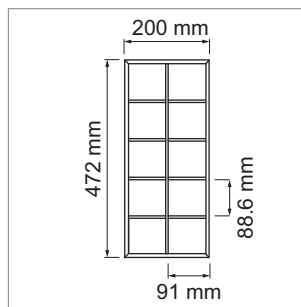

### Variello Flaschenhalter

Flaschenhalter in Massivholz für 10 Flaschen.

	Ausführung	Breite	Tiefe	Höhe
54.47288.8	Eiche lackiert	200 mm	472 mm	140 mm
54.47288.4	Eiche dunkel gebeizt	200 mm	472 mm	140 mm

### Variello Vitrum

Vorratsdosenhalter in Massivholz für 3 grosse Glasdosen von 2 l.

- ohne Vorratsgläser

	Ausführung	Breite	Tiefe	Höhe
54.47290.8	Eiche lackiert	200 mm	472 mm	140 mm
54.47290.4	Eiche dunkel gebeizt	200 mm	472 mm	140 mm

### Variello Vitrum-Gläser

Set mit 3 Glasdosen von 2 l.

	Ausführung	Ø	Höhe
54.47198.00	Glas klar	116 mm	230 mm

### Variello Divix

Einsatz in Massivholz mit variabler Unterteilung inkl. 4 Teiler.

	Ausführung	Breite	Tiefe	Höhe
54.47284.8	Eiche lackiert	200 mm	472 mm	140 mm
54.47284.4	Eiche dunkel gebeizt	200 mm	472 mm	140 mm
54.47285.8	Eiche lackiert	224 mm	472 mm	140 mm
54.47285.4	Eiche dunkel gebeizt	224 mm	472 mm	140 mm
54.47286.8	Eiche lackiert	300 mm	472 mm	140 mm
54.47286.4	Eiche dunkel gebeizt	300 mm	472 mm	140 mm
54.47287.8	Eiche lackiert	324 mm	472 mm	140 mm
54.47287.4	Eiche dunkel gebeizt	324 mm	472 mm	140 mm