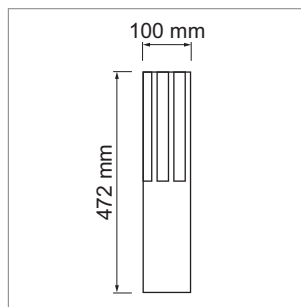

Casiers en bois pour tiroirs

Variello - Casier à couteaux, casier à épices

Variello - casier à couteaux 100 mm

- avec 3 rainures, magnétique

	exécution	largeur	profondeur	hauteur
54.47240.8	chêne laqué	100 mm	472 mm	37 mm
54.47240.4	chêne teinté foncé	100 mm	472 mm	37 mm

Variello - casier à couteaux 150 mm

- avec 5 rainures, magnétique

	exécution	largeur	profondeur	hauteur
54.47241.8	chêne laqué	150 mm	472 mm	37 mm
54.47241.4	chêne teinté foncé	150 mm	472 mm	37 mm

Variello - casier à épices 100 mm

- pour 6 verres à épices (sans verres)

	exécution	largeur	profondeur	hauteur
54.47242.8	chêne laqué	100 mm	472 mm	37 mm
54.47242.4	chêne teinté foncé	100 mm	472 mm	37 mm

Variello - casier à épices 150 mm

- pour 9 verres à épices (sans verres)

	exécution	largeur	profondeur	hauteur
54.47243.8	chêne laqué	150 mm	472 mm	37 mm
54.47243.4	chêne teinté foncé	150 mm	472 mm	37 mm

Variello - casier à rouleaux alu 150 mm