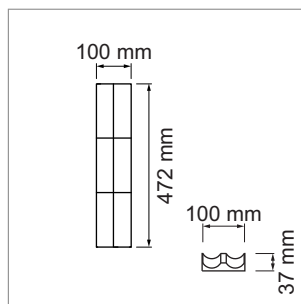

Casiers en bois pour tiroirs

Variello - Casier à couteaux, casier à épices

Variello - casier à couteaux 100 mm

- avec 3 rainures, magnétique

	exécution	largeur	profondeur	hauteur
54.47240.8	chêne laqué	100 mm	472 mm	37 mm
54.47240.4	chêne teinté foncé	100 mm	472 mm	37 mm

Variello - casier à couteaux 150 mm

- avec 5 rainures, magnétique

	exécution	largeur	profondeur	hauteur
54.47241.8	chêne laqué	150 mm	472 mm	37 mm
54.47241.4	chêne teinté foncé	150 mm	472 mm	37 mm

Variello - casier à épices 100 mm

- pour 6 verres à épices (sans verres)

	exécution	largeur	profondeur	hauteur
54.47242.8	chêne laqué	100 mm	472 mm	37 mm
54.47242.4	chêne teinté foncé	100 mm	472 mm	37 mm

Variello - casier à épices 150 mm

- pour 9 verres à épices (sans verres)

	exécution	largeur	profondeur	hauteur
54.47243.8	chêne laqué	150 mm	472 mm	37 mm
54.47243.4	chêne teinté foncé	150 mm	472 mm	37 mm

Variello - casier à rouleaux alu 150 mm