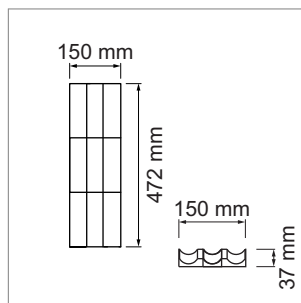

Variello - casier à couteaux 150 mm

- avec 5 rainures, magnétique

	exécution	largeur	profondeur	hauteur
54.47241.8	chêne laqué	150 mm	472 mm	37 mm
54.47241.4	chêne teinté foncé	150 mm	472 mm	37 mm

Variello - casier à épices 100 mm

- pour 6 verres à épices (sans verres)

	exécution	largeur	profondeur	hauteur
54.47242.8	chêne laqué	100 mm	472 mm	37 mm
54.47242.4	chêne teinté foncé	100 mm	472 mm	37 mm

Variello - casier à épices 150 mm

- pour 9 verres à épices (sans verres)

	exécution	largeur	profondeur	hauteur
54.47243.8	chêne laqué	150 mm	472 mm	37 mm
54.47243.4	chêne teinté foncé	150 mm	472 mm	37 mm

Variello - casier à rouleaux alu 150 mm

- pour 2 rouleaux

	exécution	largeur	profondeur	hauteur
54.47244.8	chêne laqué	150 mm	472 mm	50 mm
54.47244.4	chêne teinté foncé	150 mm	472 mm	42 mm