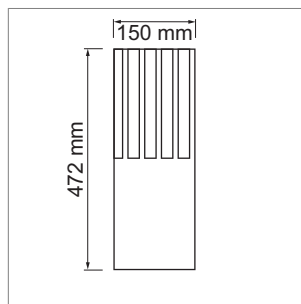

Casiers en bois pour tiroirs

Variello - Casier à couteaux, casier à épices

Variello - casier à couteaux 100 mm

- avec 3 rainures, magnétique

	exécution	largeur	profondeur	hauteur
54.47240.8	chêne laqué	100 mm	472 mm	37 mm
54.47240.4	chêne teinté foncé	100 mm	472 mm	37 mm

Variello - casier à couteaux 150 mm

- avec 5 rainures, magnétique

	exécution	largeur	profondeur	hauteur
54.47241.8	chêne laqué	150 mm	472 mm	37 mm
54.47241.4	chêne teinté foncé	150 mm	472 mm	37 mm

Variello - casier à épices 100 mm

- pour 6 verres à épices (sans verres)

	exécution	largeur	profondeur	hauteur
54.47242.8	chêne laqué	100 mm	472 mm	37 mm
54.47242.4	chêne teinté foncé	100 mm	472 mm	37 mm

Variello - casier à épices 150 mm

- pour 9 verres à épices (sans verres)

	exécution	largeur	profondeur	hauteur
54.47243.8	chêne laqué	150 mm	472 mm	37 mm
54.47243.4	chêne teinté foncé	150 mm	472 mm	37 mm

Variello - casier à rouleaux alu 150 mm